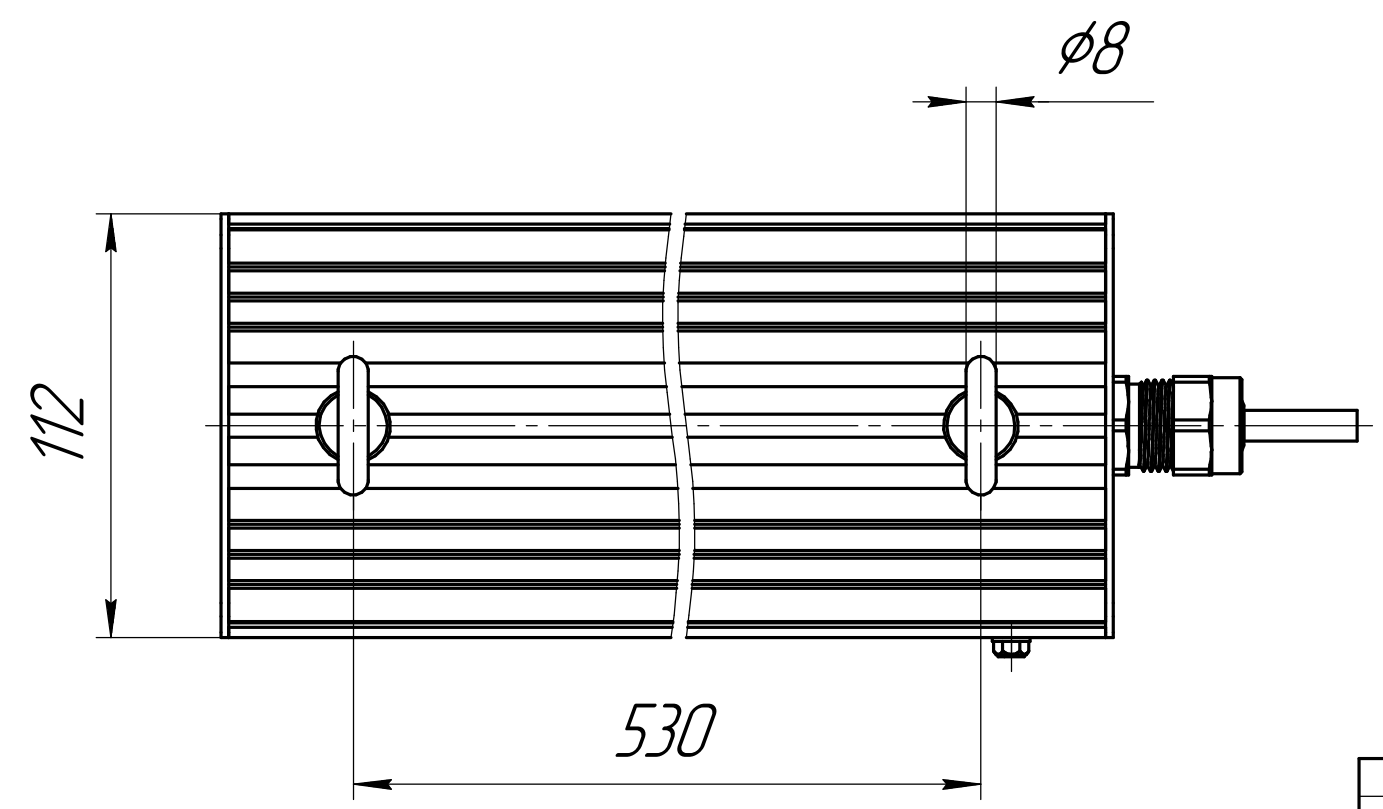

					001.0092.00.023 В0			
Изм.	Лист	№ док-м.	Подп.	Дата	ГСП-Прима-Опмик-2Ех80 Чертеж общего вида	Лит.	Масса	Масштаб
Разраб.	Луканин Е П						4,2	1:2
Пров.						Лист	Листов	1
Т.контр.						ОКБ Свой стиль		
И.контр.						Копировал Формат А3		
Утв.								