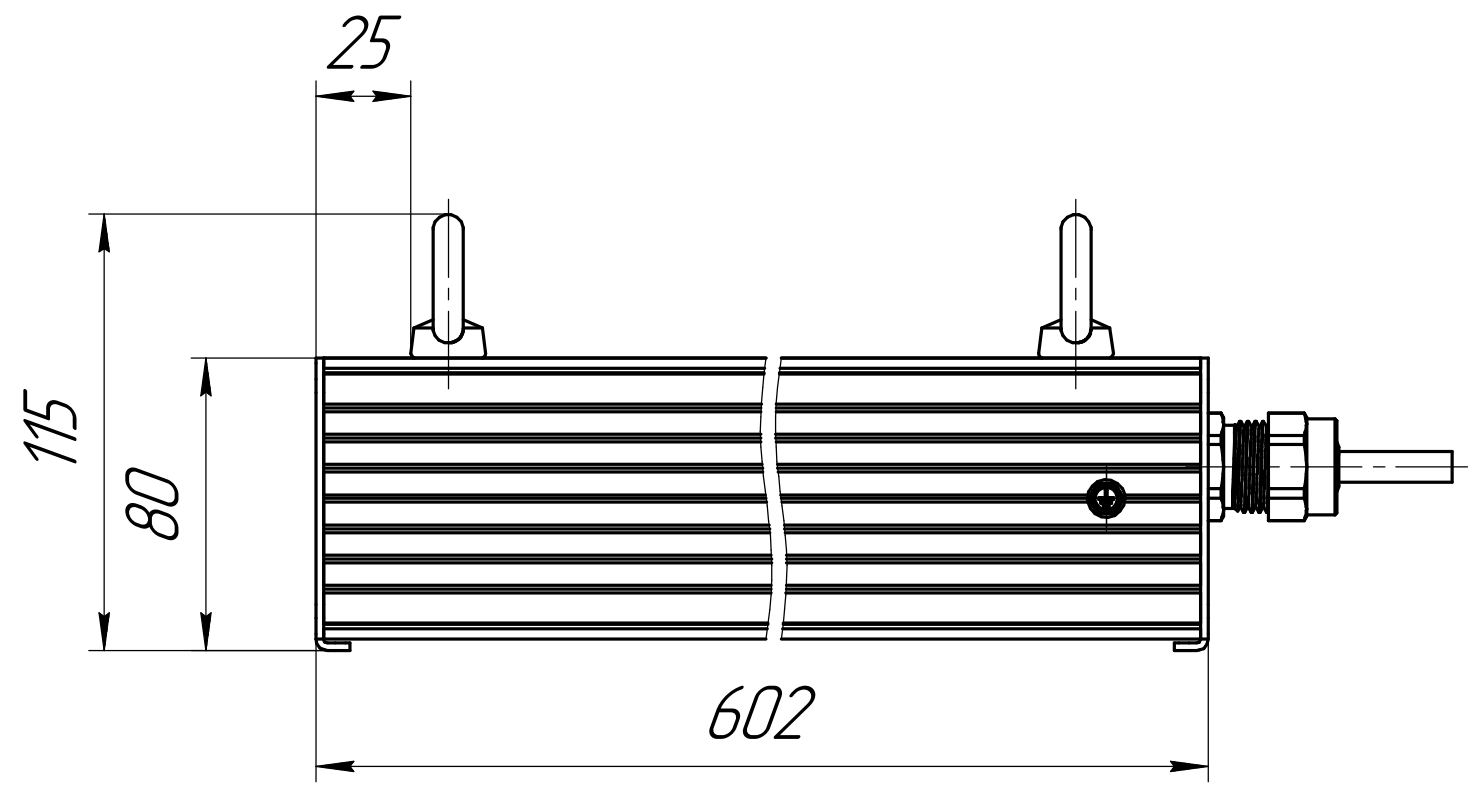

001.0092.00.023 В0

Перв. примен.

Справ. №

Подп. и дата

Инд. № дщл.

Взам. инв. №

Подп. и дата

Инд. № подл.

					001.0092.00.023 В0			
Изм.	Лист	№ док-м.	Подп.	Дата	ГСП-Прима-Опмик-2Ех80 Чертеж общего вида	Лит.	Масса	Масштаб
Разраб.	Луканин Е П						4,2	1:2
Пров.						Лист	Листов	1
Т.контр.						ОКБ Свой стиль		
И.контр.						Копировал Формат А3		
Утв.								