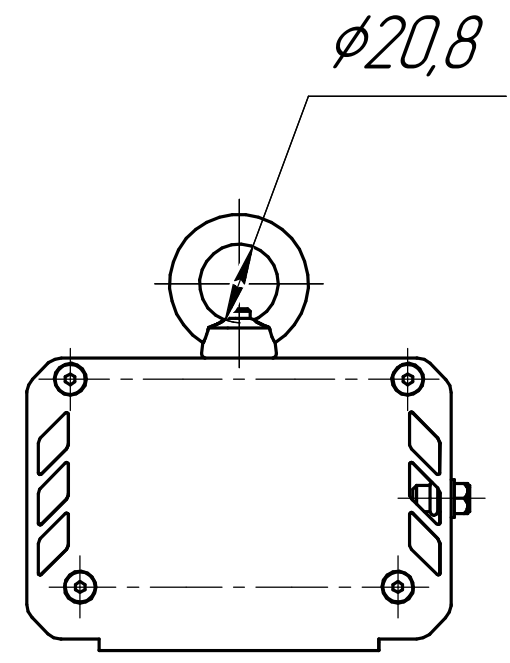

					001.0092.00.023 В0			
Изм.	Лист	№ док-м.	Подп.	Дата	ГСП-Прима-Опмик-2Ех80 Чертеж общего вида	Лит.	Масса	Масштаб
Разраб.	Луканин Е П						4,2	1:2
Пров.						Лист	Листов	1
Т.контр.						ОКБ Свой стиль		
И.контр.						Копировал Формат А3		
Утв.								