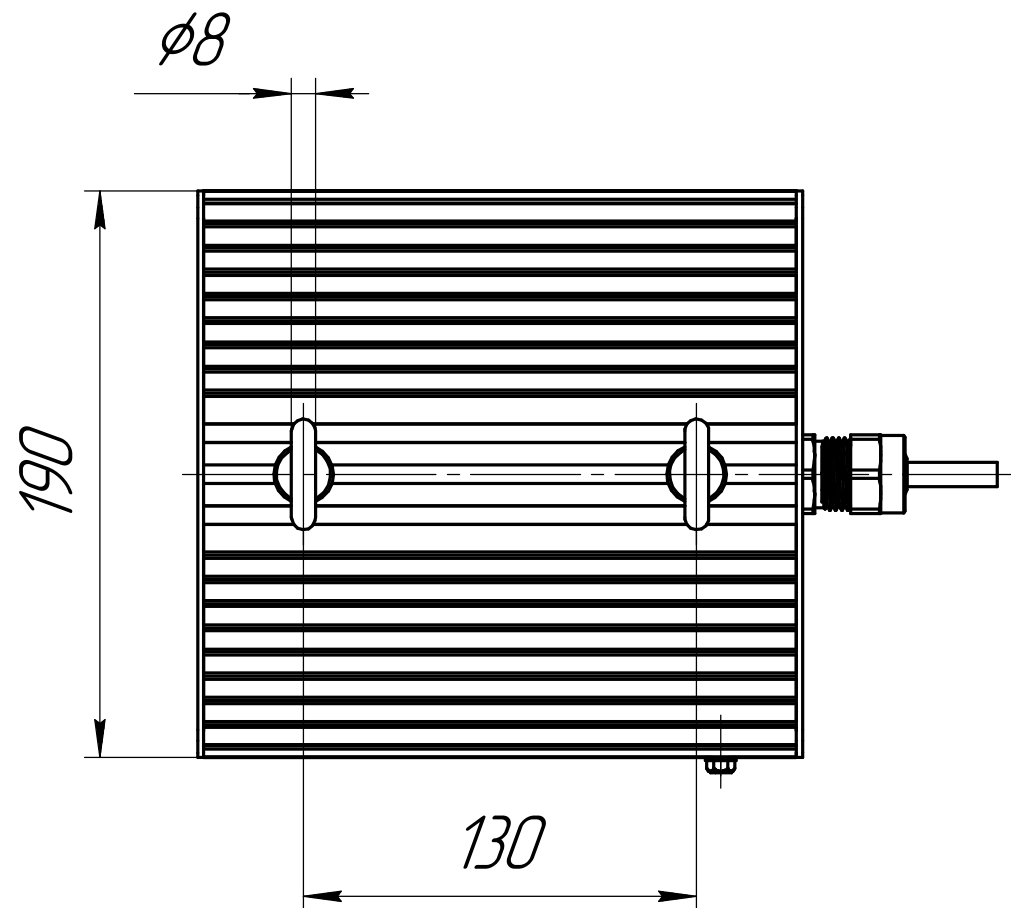

					001.0095.04.000 В0			
Изм.	Лист	№ докум.	Подп.	Дата	ГЕСП-Экстра-2Ех-20 Чертеж общего вида	Лит.	Масса	Масштаб
Разраб.	Сацнин Д В						3,2	1:2,5
Пров.						Лист	Листов	1
Т.контр.					ОКБ Свой стиль			
И.контр.					Копировал			
Утв.					Формат А3			