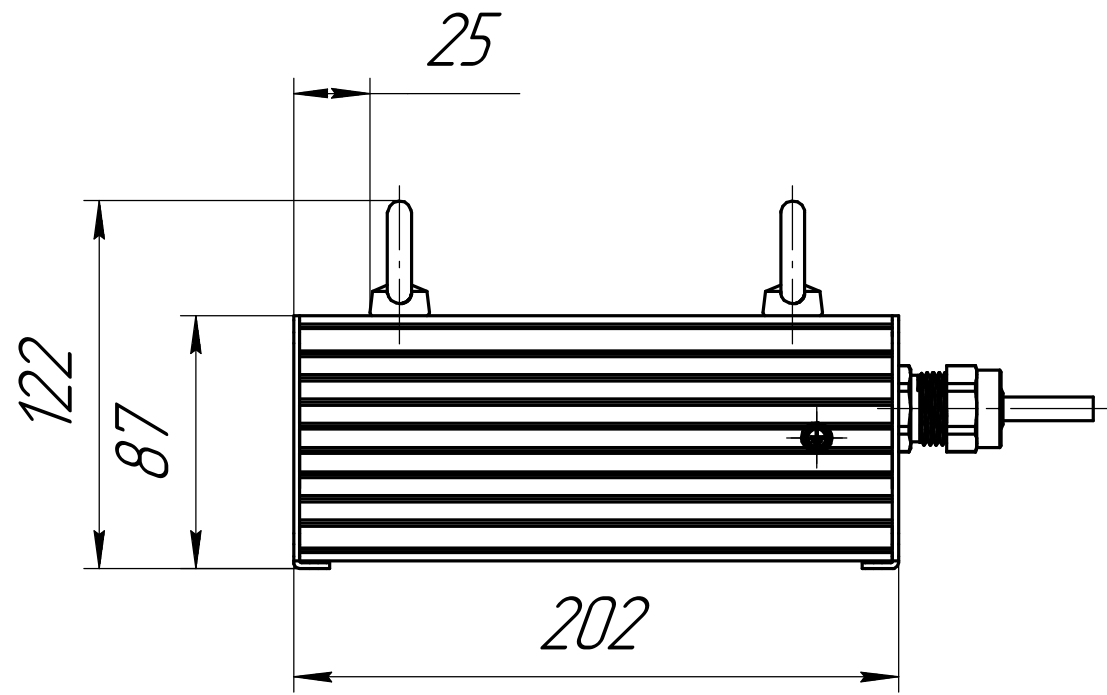

					001.0095.04.000 В0			
Изм.	Лист	№ докум.	Подп.	Дата	ГЕСП-Экстра-2Ех-20 Чертеж общего вида	Лит.	Масса	Масштаб
Разраб.	Сацнин Д В						3,2	1:2,5
Пров.						Лист	Листов	1
Т.контр.					ОКБ Свой стиль			
И.контр.					Копировал			
Утв.					Формат А3			