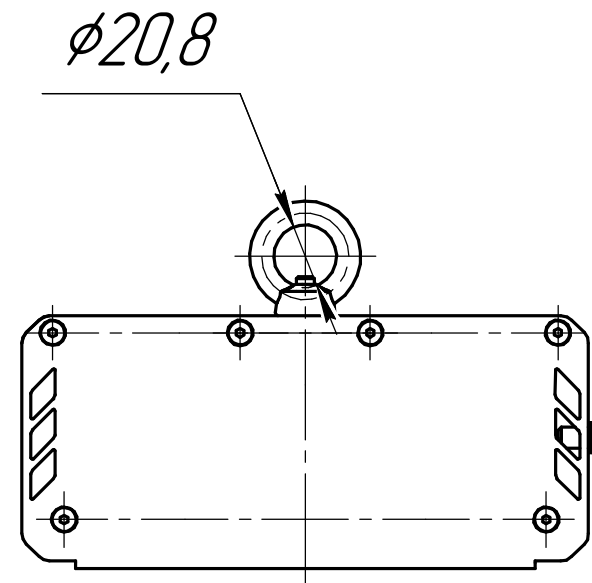

					001.0095.04.000 В0			
Изм.	Лист	№ докум.	Подп.	Дата	ГЕСП-Экстра-2Ех-20 Чертеж общего вида	Лит.	Масса	Масштаб
Разраб.	Сацнин Д В						3,2	1:2,5
Пров.						Лист	Листов	1
Т.контр.					ОКБ Свой стиль			
И.контр.					Копировал			
Утв.					Формат А3			