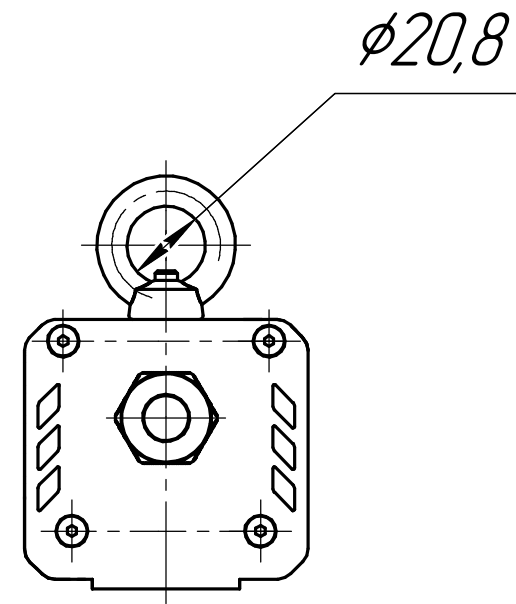

					001.0065.02.800 В0			
Изм.	Лист	№ докум.	Подп.	Дата	ГСП Фаворит 80 Чертеж общего вида	Лит.	Масса	Масштаб
Разраб.	Луканин Е П						4,6	1:2
Пров.						Лист	Листов	1
Т.контр.						ОКБ Свой стиль		
И.контр.						Формат А3		
Утв.						Копировал		