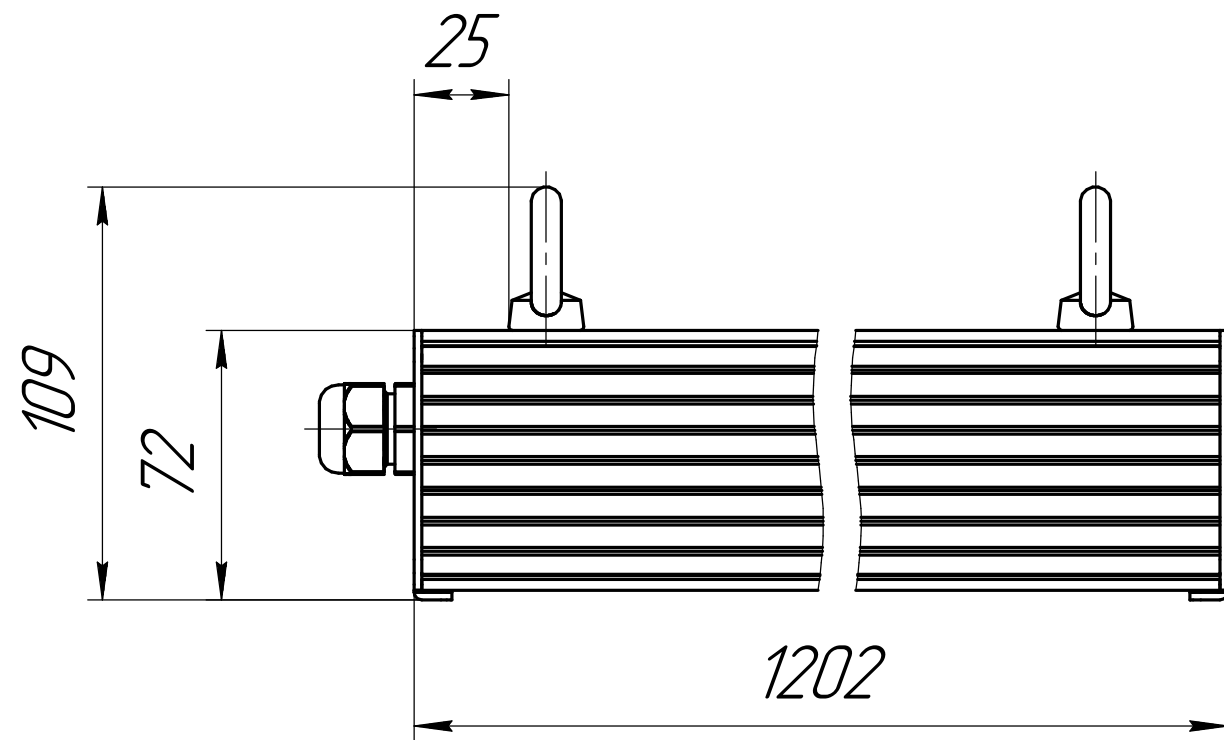

					001.0065.02.800 В0			
Изм.	Лист	№ докум.	Подп.	Дата	ГСП Фаворит 80 Чертеж общего вида	Лит.	Масса	Масштаб
Разраб.	Луканин Е П						4,6	1:2
Пров.						Лист	Листов	1
Т.контр.						ОКБ Свой стиль		
И.контр.						Формат А3		
Утв.						Копировал		