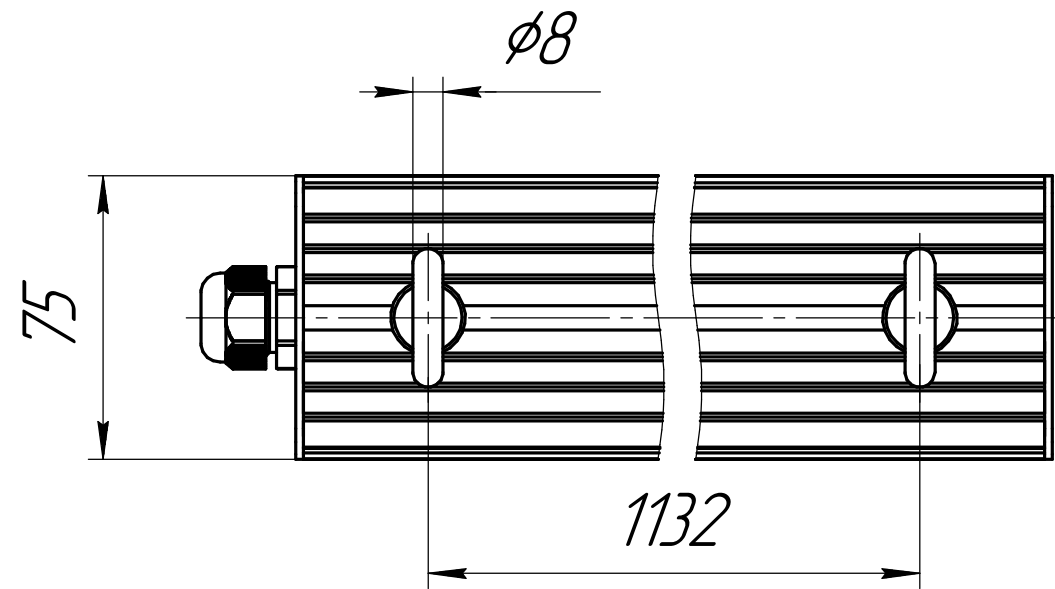

					001.0065.02.800 В0			
Изм.	Лист	№ докум.	Подп.	Дата	ГСП Фаворит 80 Чертеж общего вида	Лит.	Масса	Масштаб
Разраб.	Луканин Е П						4,6	1:2
Пров.						Лист	Листов	1
Т.контр.						ОКБ Свой стиль		
И.контр.						Формат А3		
Утв.						Копировал		