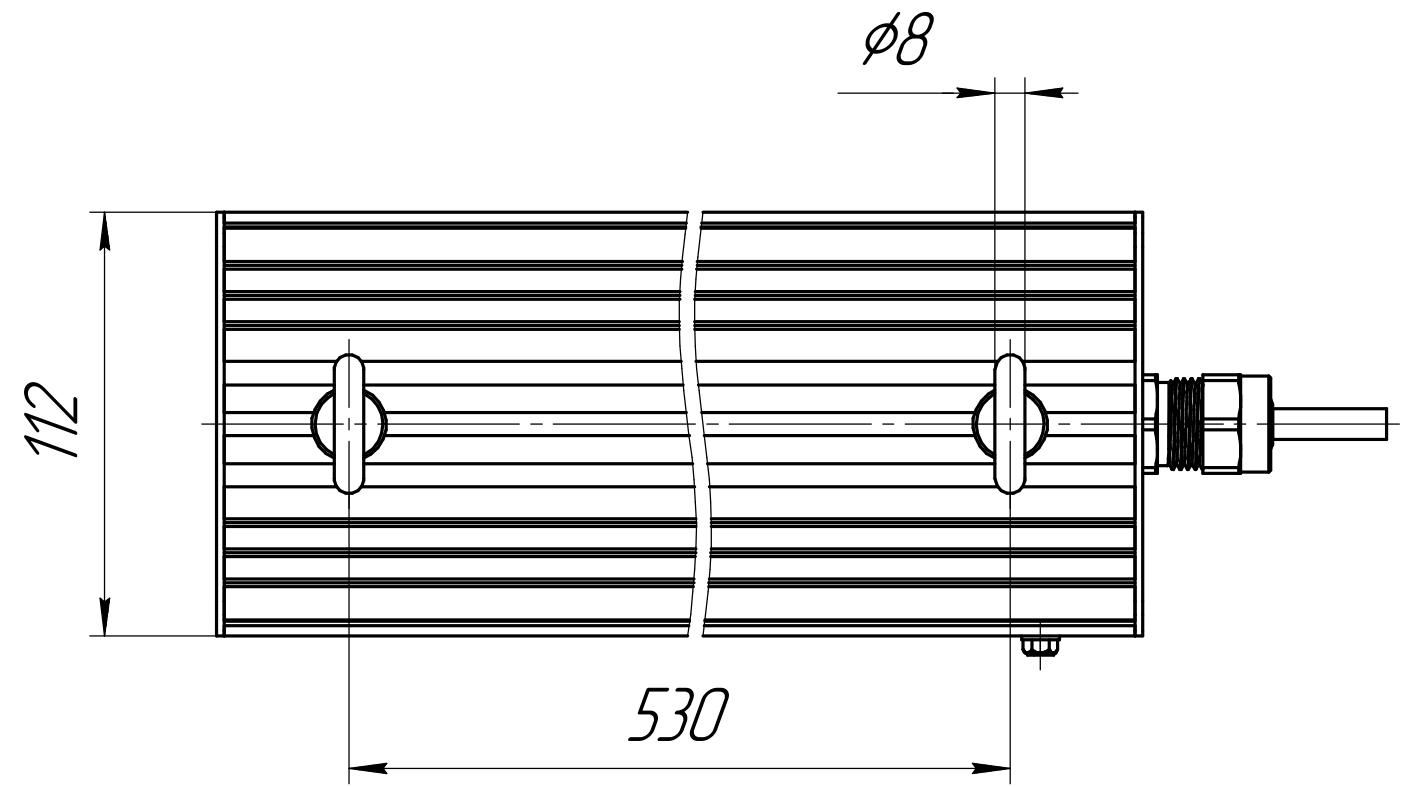

Перв. примен.	Справ. №	Подп. и дата	Инв. № дробл.	Взам. инв. №	Подп. и дата	Инв. № подл.

001.0092.00.020 В0

					001.0092.00.020 В0			
Изм.	Лист	№ док-м.	Подп.	Дата	ГСП-Прима-Оптик-2Ех70 Чертеж общего вида	Лит.	Масса	Масштаб
Разраб.	Луканин Е П						4,2	1:2
Пров.						Лист	Листов	1
Т.контр.						ОКБ Свой стиль		
Н.контр.						Копировал Формат А3		
Утв.								