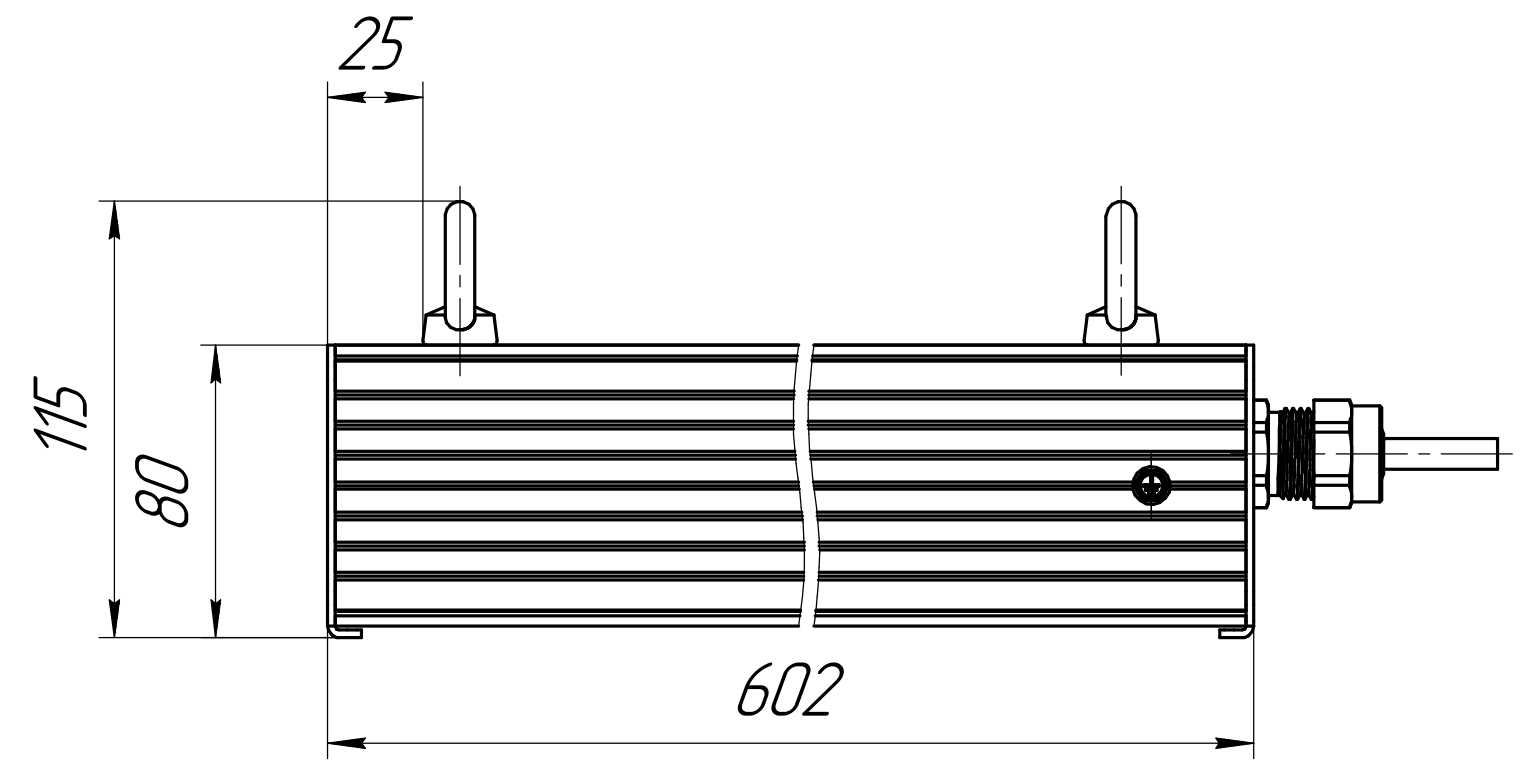

Перв. примен.	Справ. №	Подп. и дата	Инв. № дробл.	Взам. инв. №	Подп. и дата	Инв. № подл.

001.0092.00.020 В0

					001.0092.00.020 В0			
Изм.	Лист	№ док-м.	Подп.	Дата	ГСП-Прима-Оптик-2Ех70 Чертеж общего вида	Лит.	Масса	Масштаб
Разраб.	Луканин Е П						4,2	1:2
Пров.						Лист	Листов	1
Т.контр.						ОКБ Свой стиль		
Н.контр.						Копировал Формат А3		
Утв.								