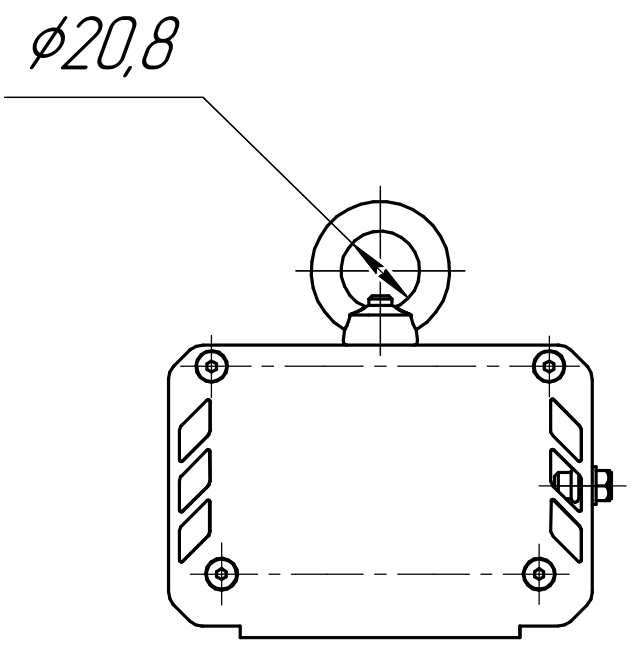

Перв. примен.	Справ. №	Подп. и дата	Инв. № дробл.	Взам. инв. №	Подп. и дата	Инв. № подл.

001.0092.00.020 В0

					001.0092.00.020 В0			
Изм.	Лист	№ док-м.	Подп.	Дата	ГСП-Прима-Оптик-2Ех70 Чертеж общего вида	Лит.	Масса	Масштаб
Разраб.	Луканин Е П						4,2	1:2
Пров.						Лист	Листов	1
Т.контр.						ОКБ Свой стиль		
Н.контр.						Копировал Формат А3		
Утв.								