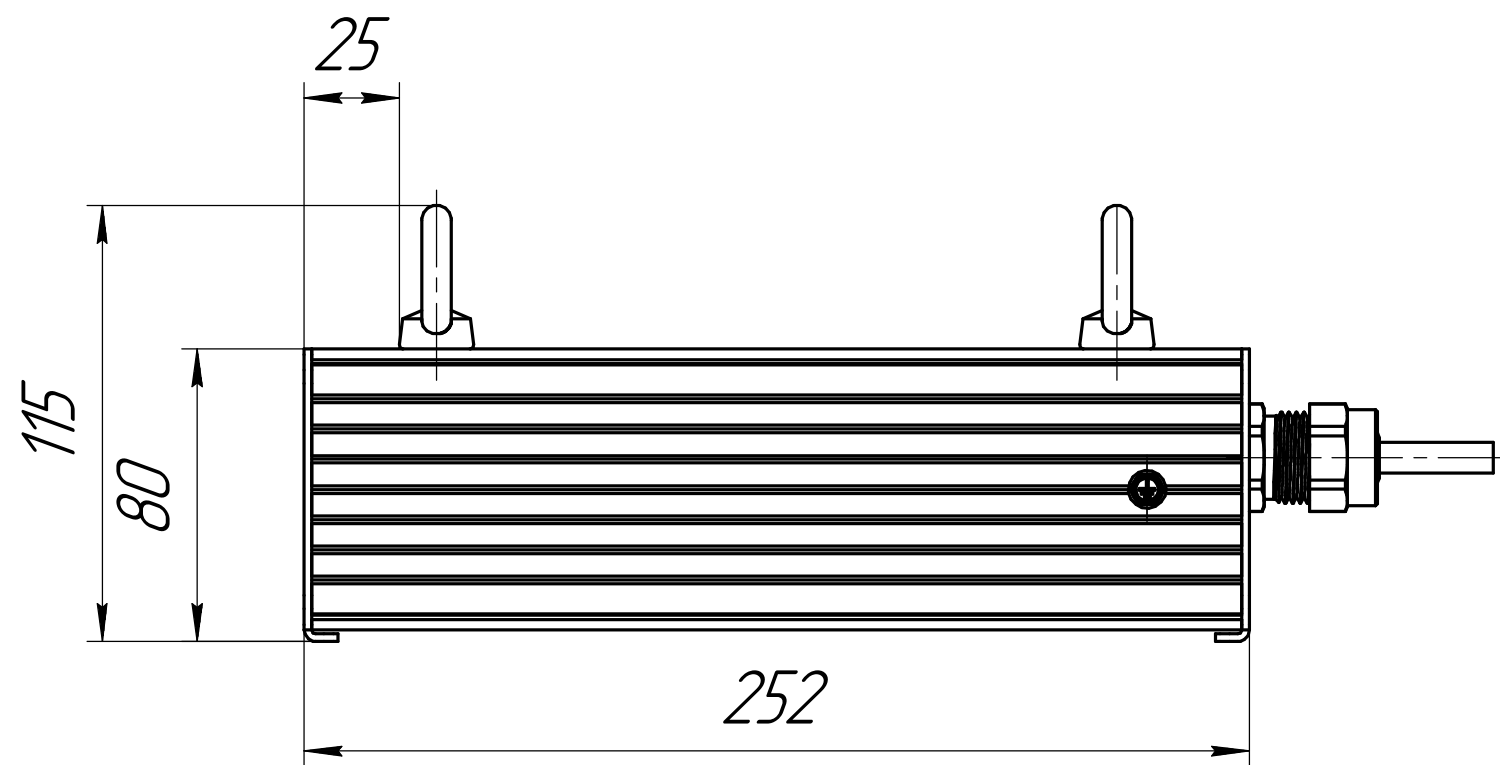

					001.0092.00.008 В0			
Изм.	Лист	№ док-м.	Подп.	Дата	ГСП-Прима-Оптик-2Ех30 Чертеж общего вида	Лит.	Масса	Масштаб
Разраб.	Луканин Е П						2,5	1:2
Пров.						Лист	Листов 1	
Т.контр.						ОКБ Свой стиль		
И.контр.								
Утв.								