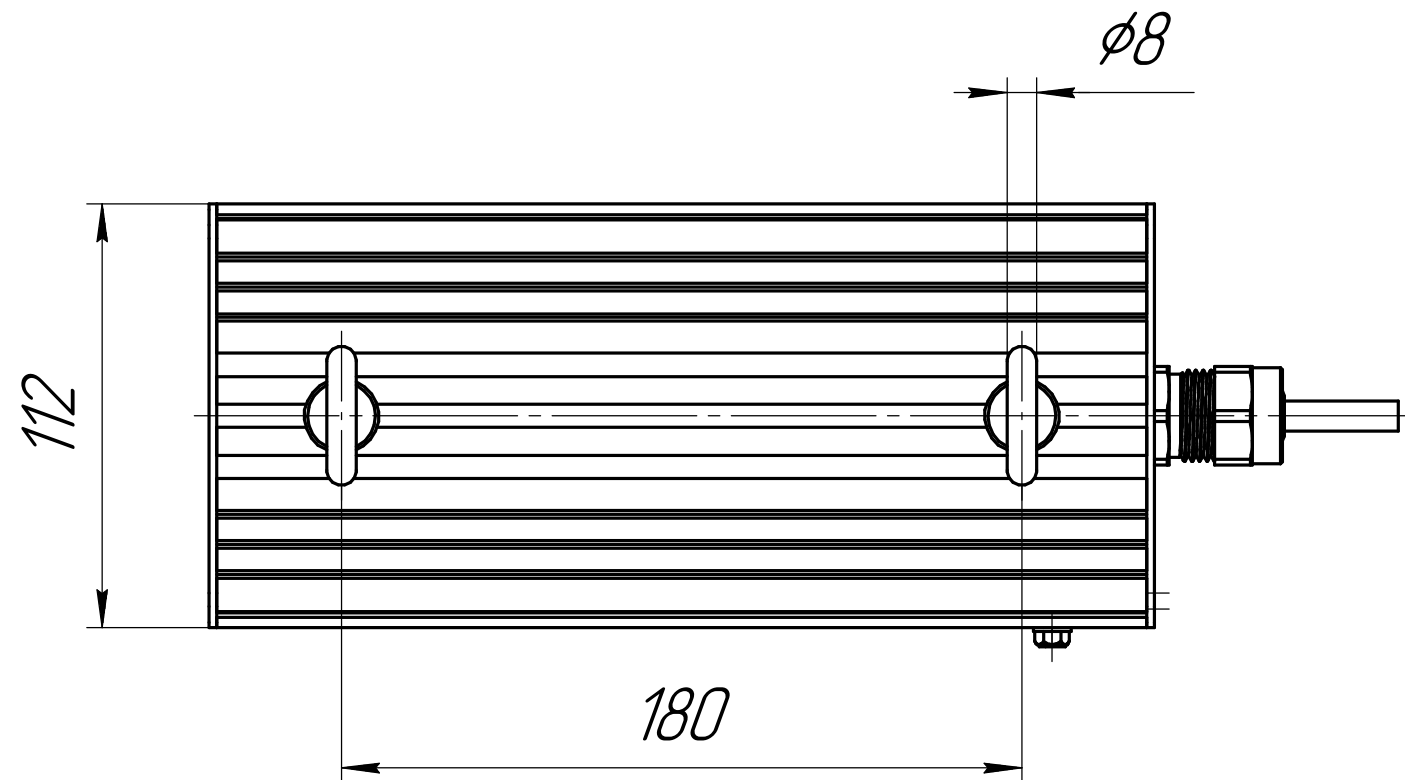

					001.0092.00.008 В0			
Изм.	Лист	№ док-м.	Подп.	Дата	ГСП-Прима-Оптик-2Ех30 Чертеж общего вида	Лит.	Масса	Масштаб
Разраб.	Луканин Е П						2,5	1:2
Пров.						Лист	Листов 1	
Т.контр.						ОКБ Свой стиль		
И.контр.								
Утв.								