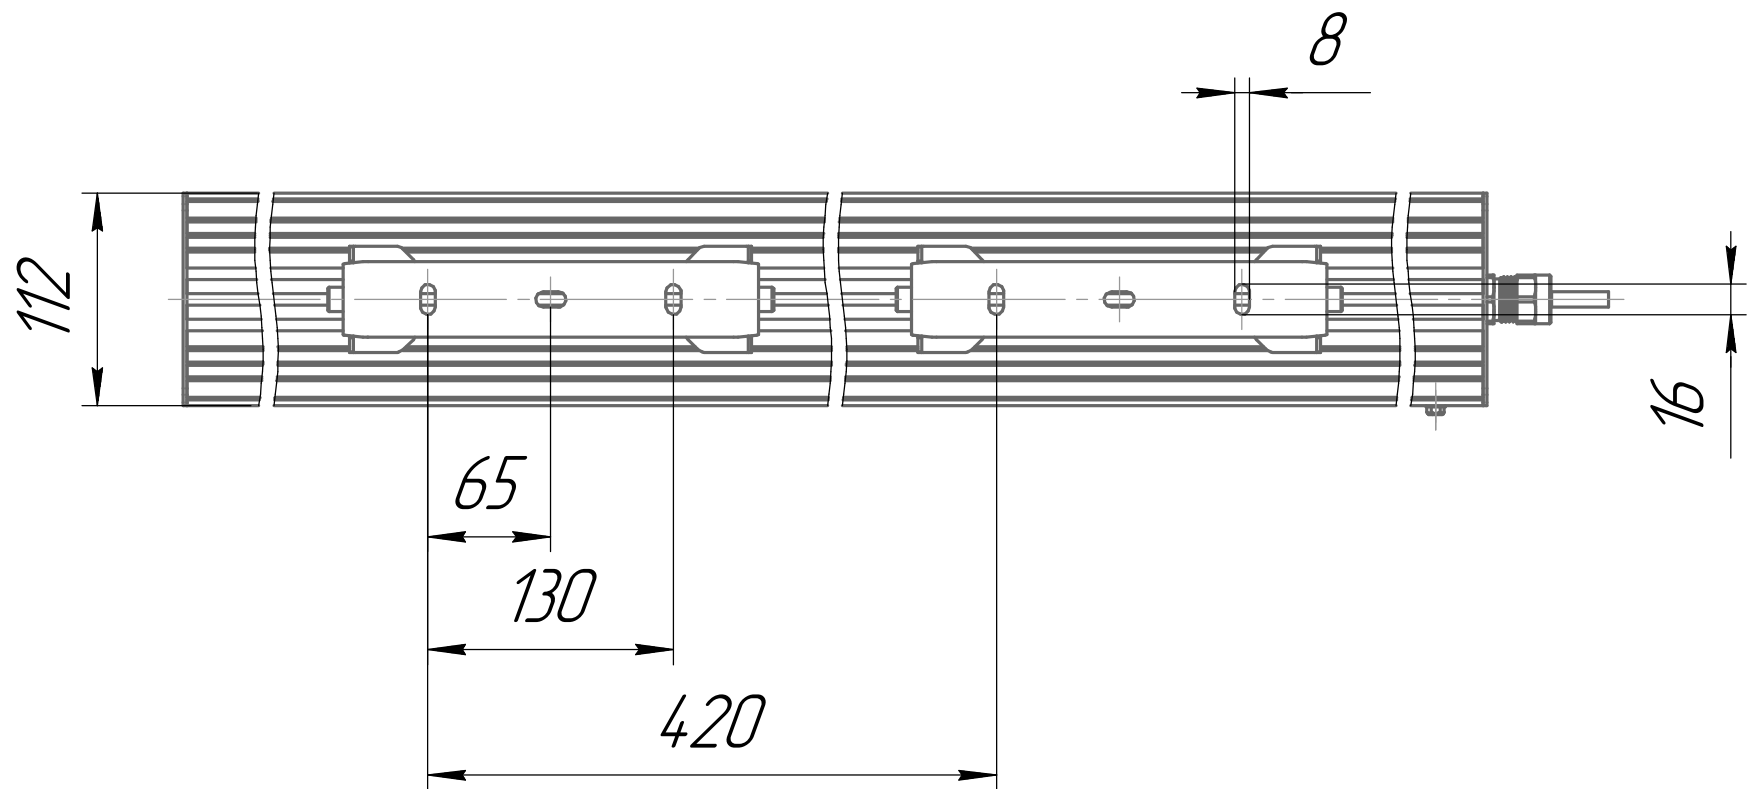

001.0102.24.000 В0

Перв. примен.

Справ. №

Подп. и дата

Изм. № дубл.

Взам. инв. №

Подп. и дата

Изм. № подл.

				001.0102.24.000 В0				
Изм.	Лист	№ докум.	Подп.	Дата	ГСП-Прима-1Ех-80	Лит.	Масса	Масштаб
Разраб.		Луканин Е П			Чертеж общего вида		7,6	1:4
Пров.						Лист	Листов	1
Т.контр.						ОКБ Свой стиль		
Н.контр.						Формат А3		
Утв.						Копировал		