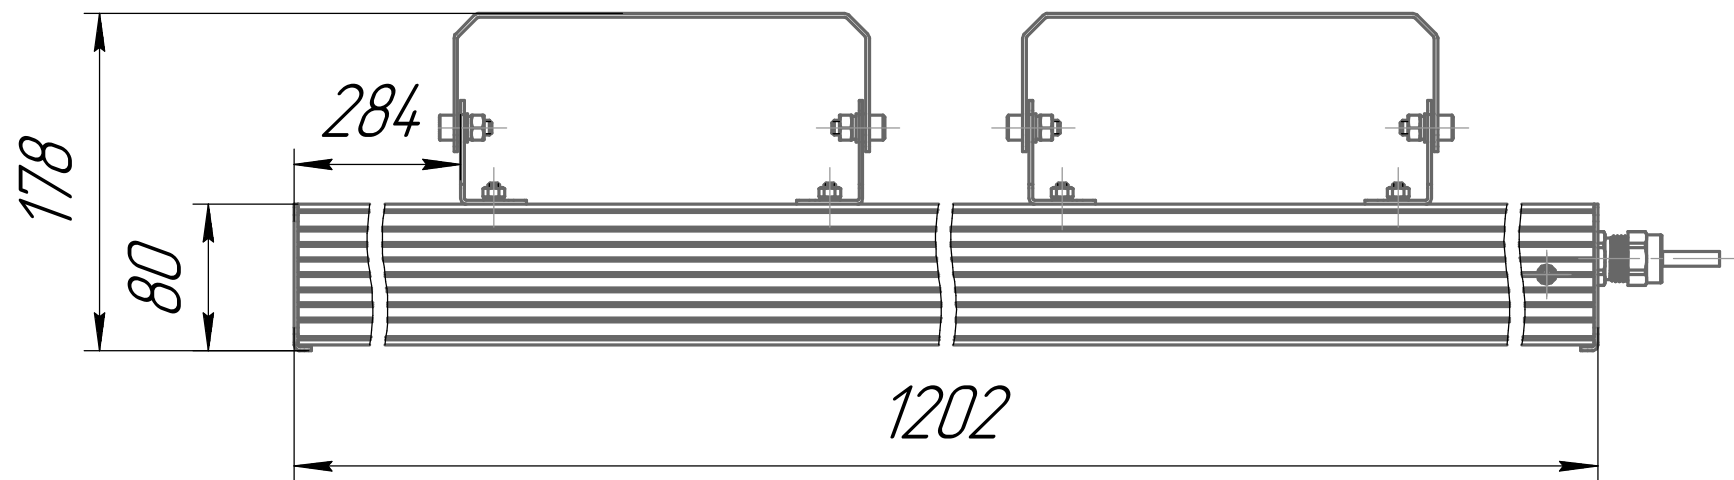

001.0102.24.000 В0

Перв. примен.

Справ. №

Подп. и дата

Изм. № дубл.

Взам. инв. №

Подп. и дата

Изм. № подл.

				001.0102.24.000 В0				
Изм.	Лист	№ докум.	Подп.	Дата	ГСП-Прима-1Ех-80	Лит.	Масса	Масштаб
Разраб.		Луканин Е П			Чертеж общего вида		7,6	1:4
Пров.						Лист	Листов	1
Т.контр.						ОКБ Свой стиль		
Н.контр.						Формат А3		
Утв.						Копировал		