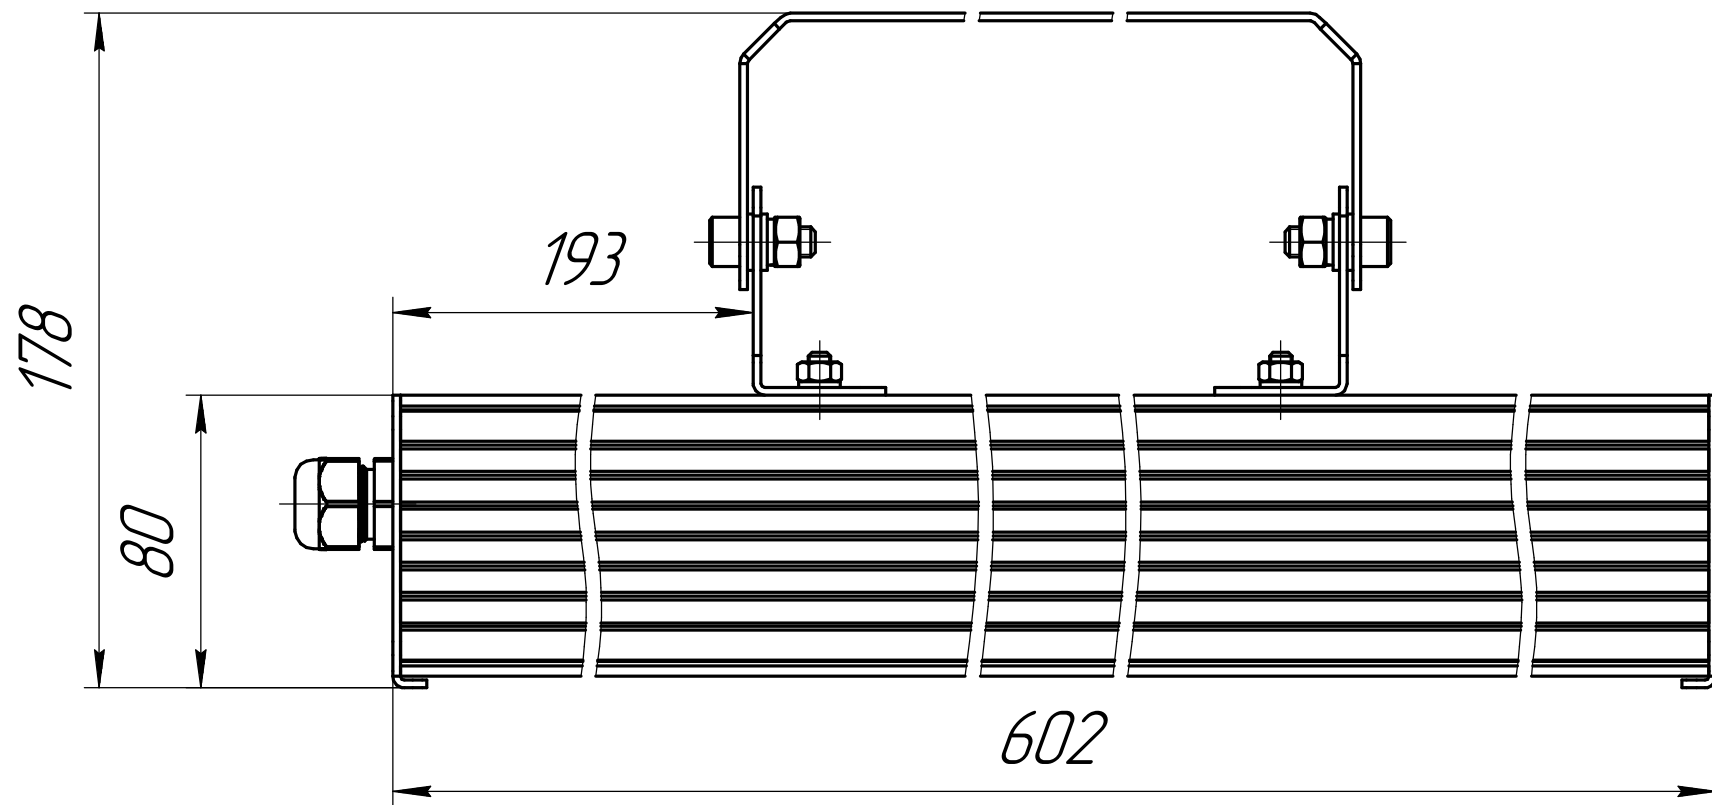

001.0070.18.000 В0

Перв. примен.

Справ. №