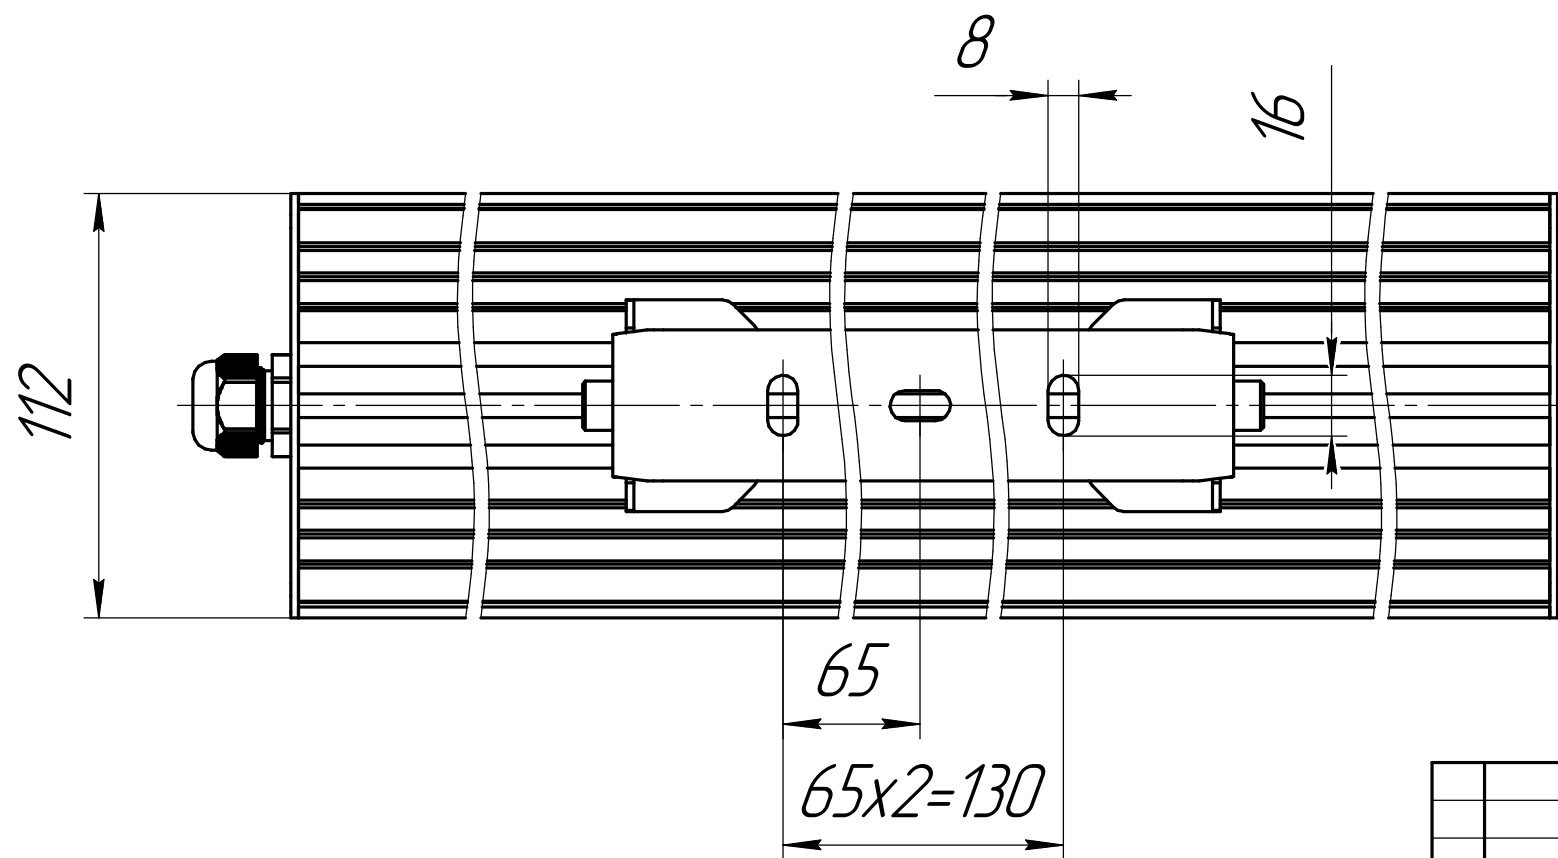

				001.0070.18.000 В0				
Изм.	Лист	№ докум.	Подп.	Дата	ГСП-Прима-70 Чертеж общего вида	Лит.	Масса	Масштаб
Разраб.		Луконин Е П					3,2	1:2
Пров.						Лист	Листов	1
Т.контр.								
Н.контр.								
Утв.								