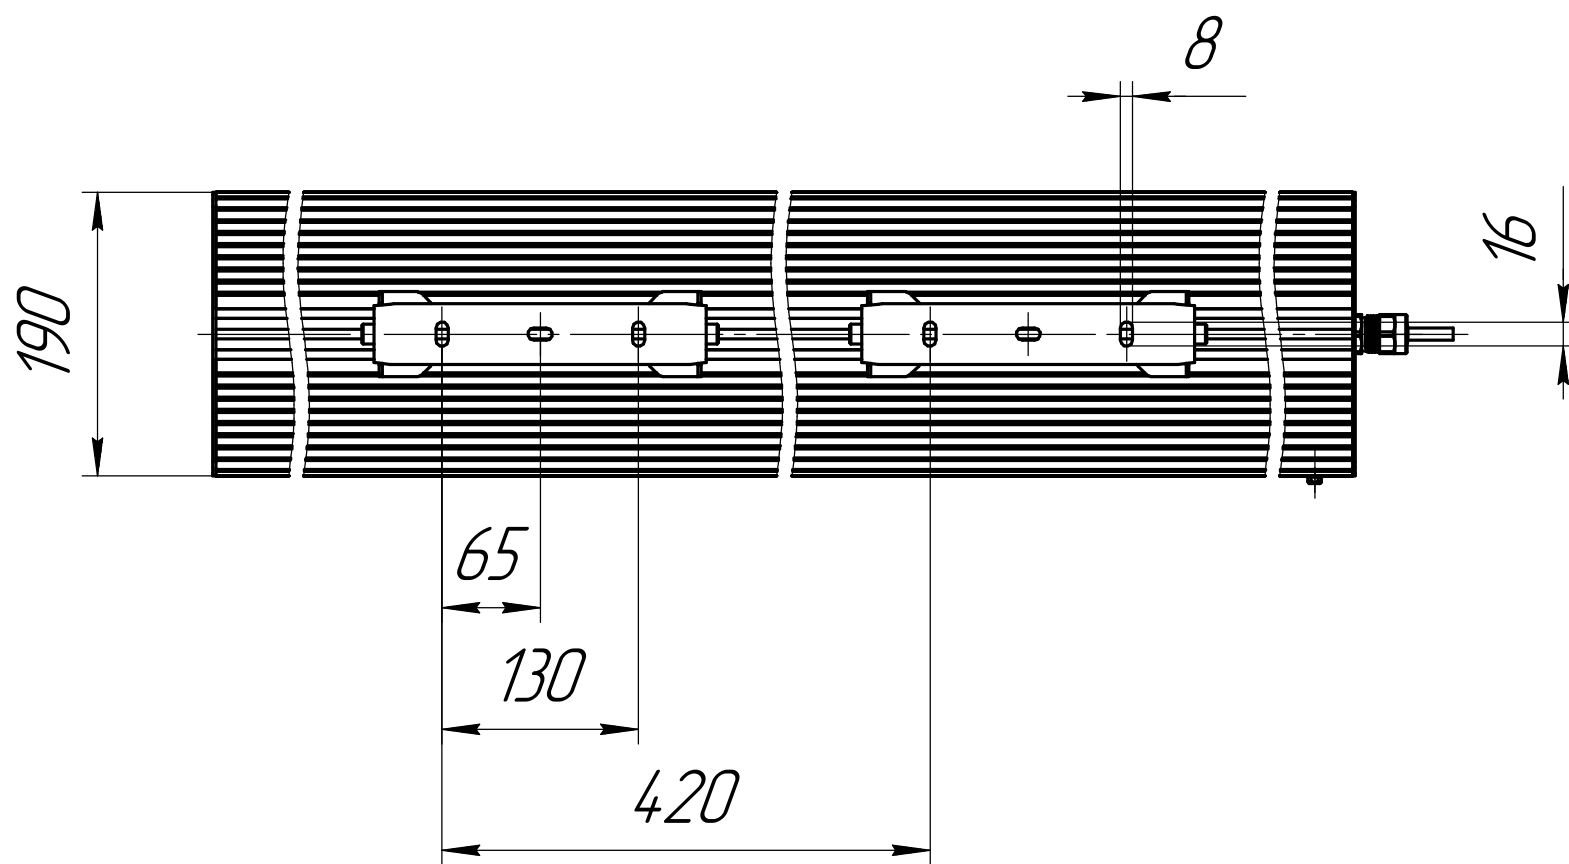

					001.0106.42.000 В0			
Изм.	Лист	№ док-м.	Подп.	Дата	ГСП-Экстра-1Ех-180 Чертеж общего вида	Лит.	Масса	Масштаб
Разраб.	Сацнин Д В						14,5	1:5
Пров.						Лист	Листов	1
Т.контр.						ОКБ Свой стиль		
И.контр.						Копировал Формат А3		
Утв.								