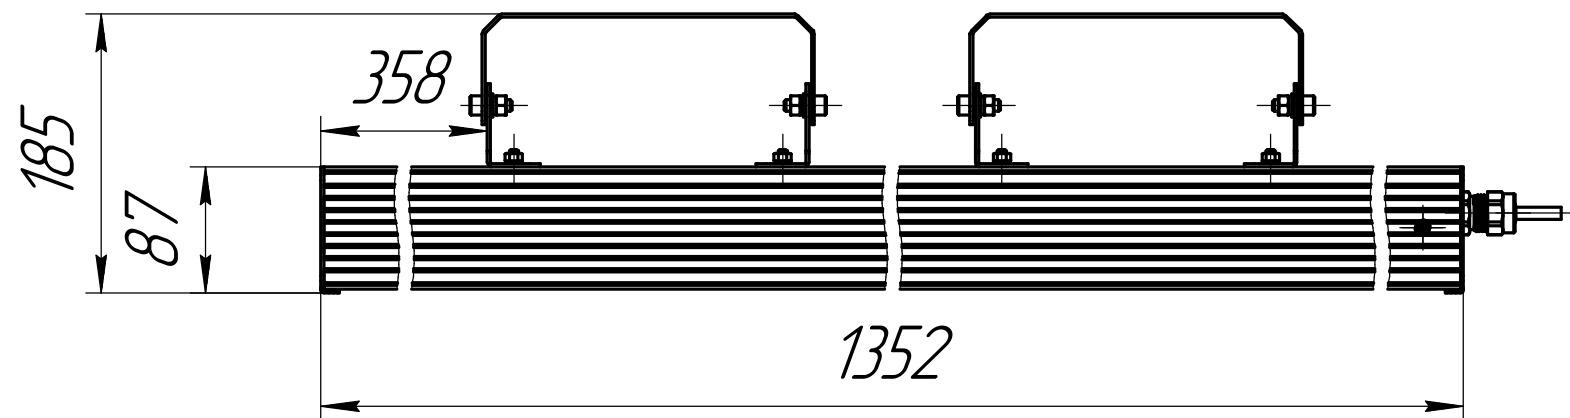

					001.0106.42.000 В0			
Изм.	Лист	№ док-м.	Подп.	Дата	ГСП-Экстра-1Ех-180 Чертеж общего вида	Лит.	Масса	Масштаб
Разраб.	Сацнин Д В						14,5	1:5
Пров.						Лист	Листов	1
Т.контр.						ОКБ Свой стиль		
И.контр.						Копировал Формат А3		
Утв.								