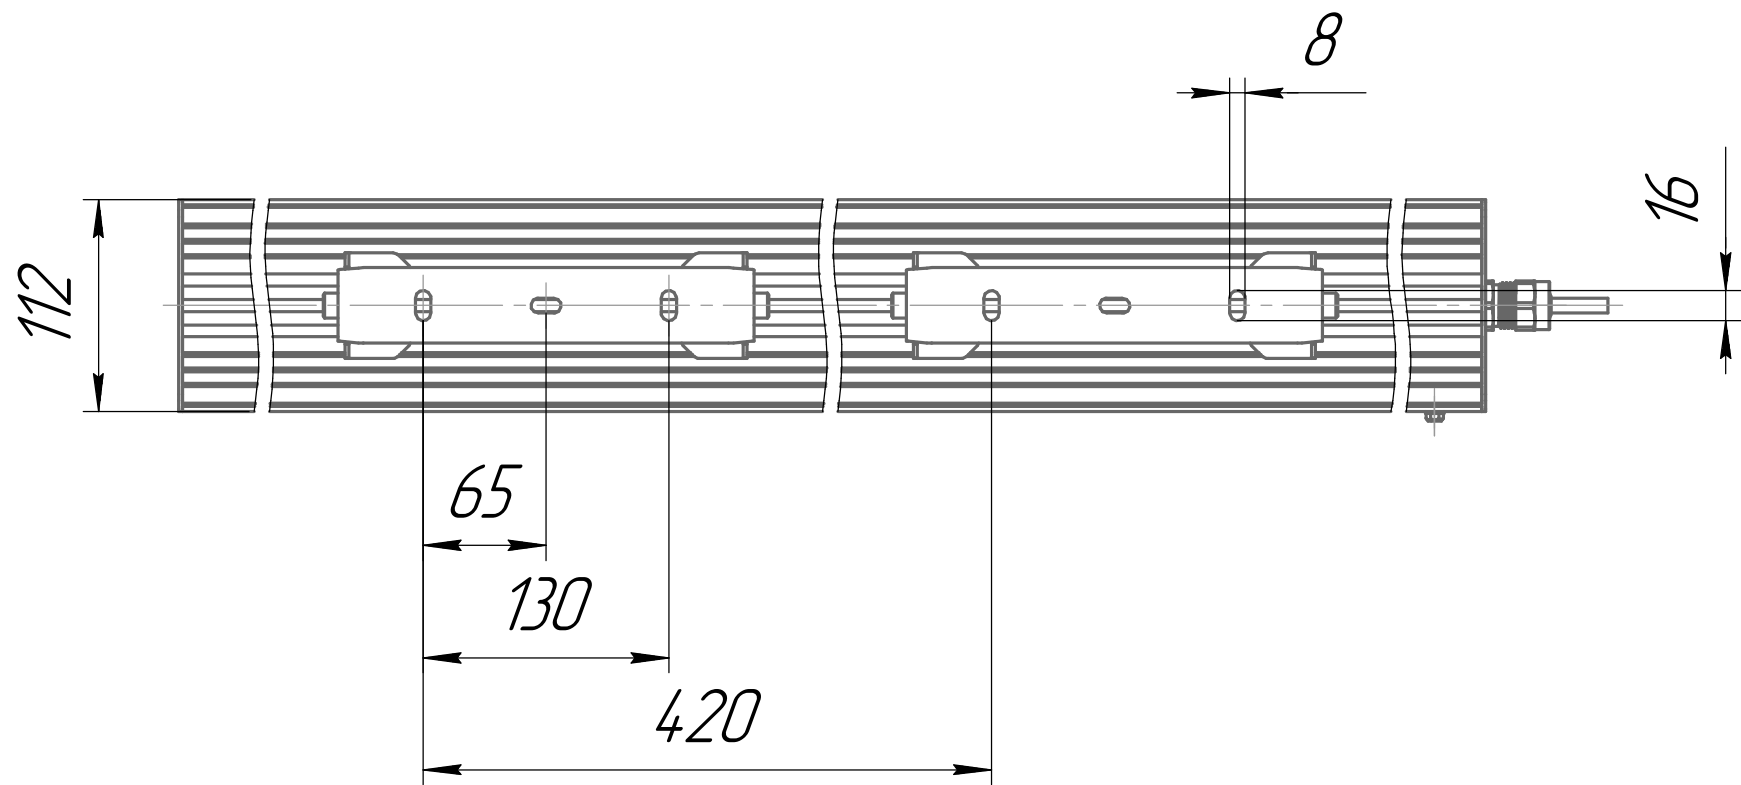

					001.0102.30.000 В0			
Изм.	Лист	№ докум.	Подп.	Дата	ГСП-Прима-1Ех-100 Чертеж общего вида	Лит.	Масса	Масштаб
Разраб.		Луканин Е П					9,2	1:4
Пров.						Лист	Листов	1
Т.контр.						ОКБ Свой стиль		
И.контр.						Формат А3		
Утв.						Копировал		