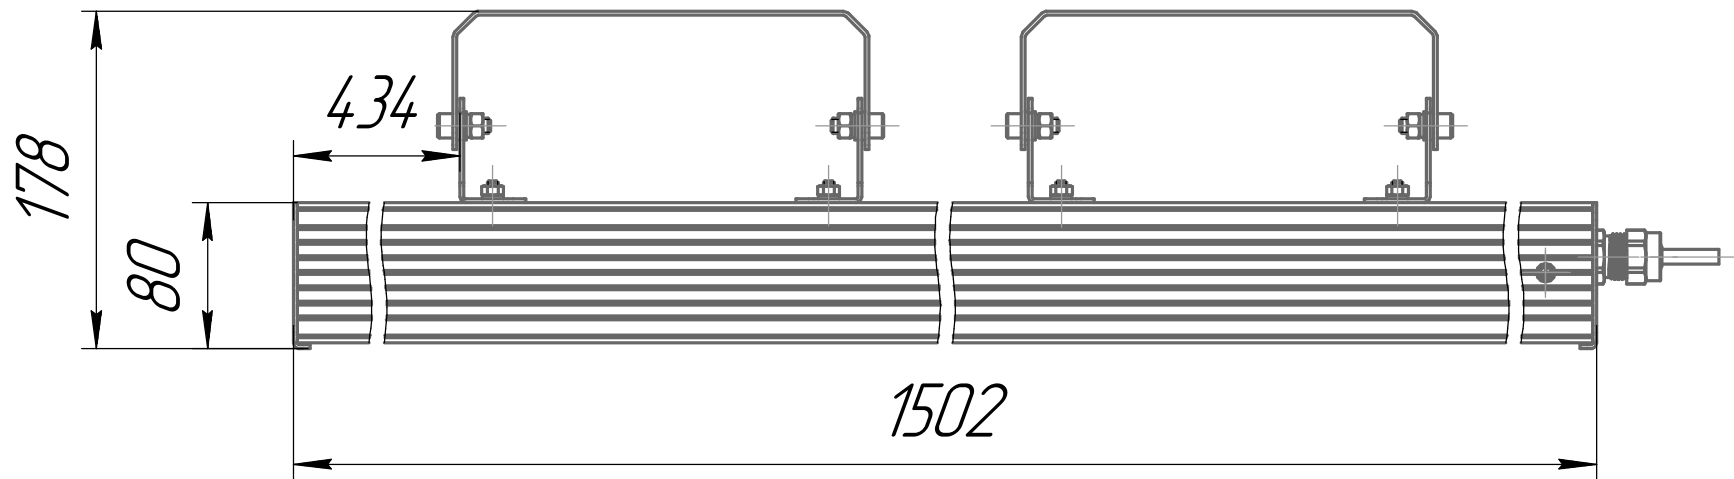

001.0102.30.000 В0

Перв. примен.

Справ. №

Подп. и дата

Изм. № дубл.

Взам. инв. №

Подп. и дата

Изм. № подл.

					001.0102.30.000 В0			
Изм.	Лист	№ докум.	Подп.	Дата	ГСП-Прима-1Ех-100 Чертеж общего вида	Лит.	Масса	Масштаб
Разраб.		Луканин Е П					9,2	1:4
Пров.						Лист	Листов	1
Т.контр.						ОКБ Свой стиль		
И.контр.						Формат А3		
Утв.						Копировал		