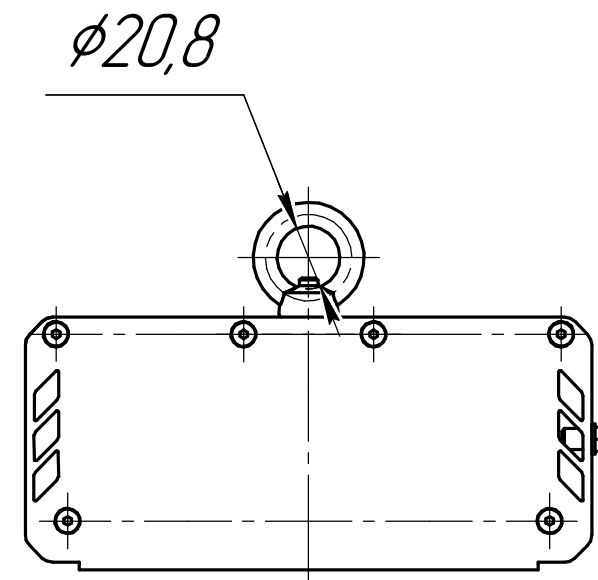

					001.0095.28.000 В0			
Изм.	Лист	№ докум.	Подп.	Дата	ГЕСП-Экстра-2Ех-100 Чертеж общего вида	Лит.	Масса	Масштаб
Разраб.	Сацнин Д В						5,7	1:2,5
Пров.						Лист	Листов	1
Т.контр.					ОКБ Свой стиль			
И.контр.					Копировал			
Утв.					Формат А3			