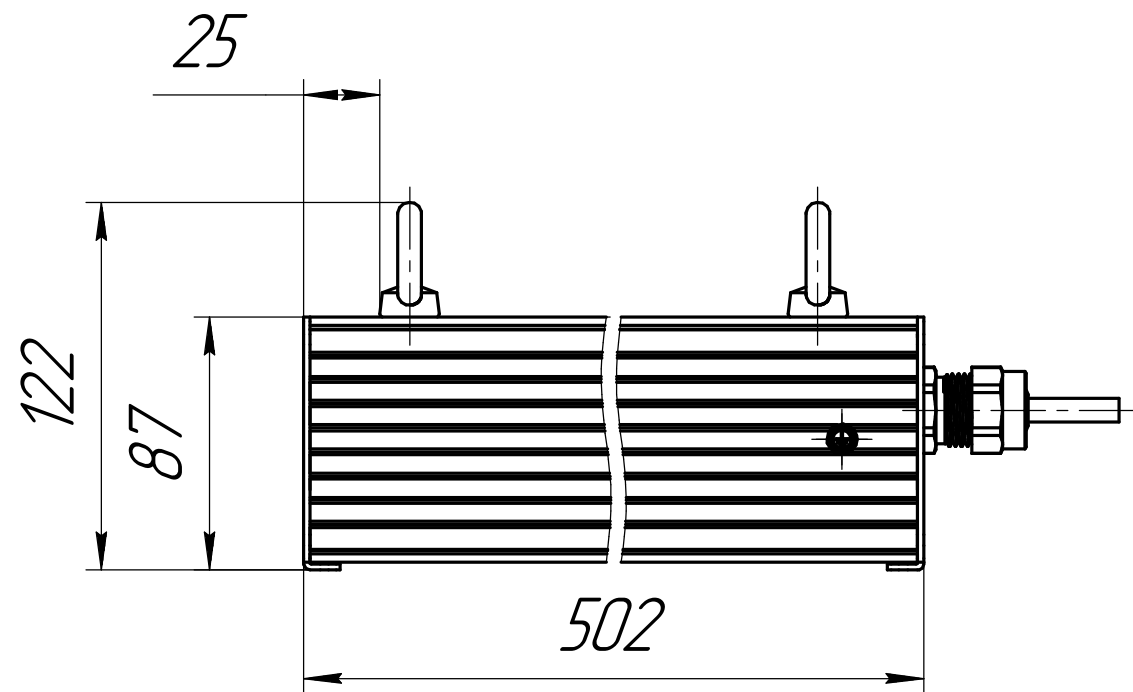

					001.0095.28.000 В0			
Изм.	Лист	№ докум.	Подп.	Дата	ГЕСП-Экстра-2Ех-100 Чертеж общего вида	Лит.	Масса	Масштаб
Разраб.	Сацнин Д В						5,7	1:2,5
Пров.						Лист	Листов	1
Т.контр.					ОКБ Свой стиль			
И.контр.					Копировал			
Утв.					Формат А3			