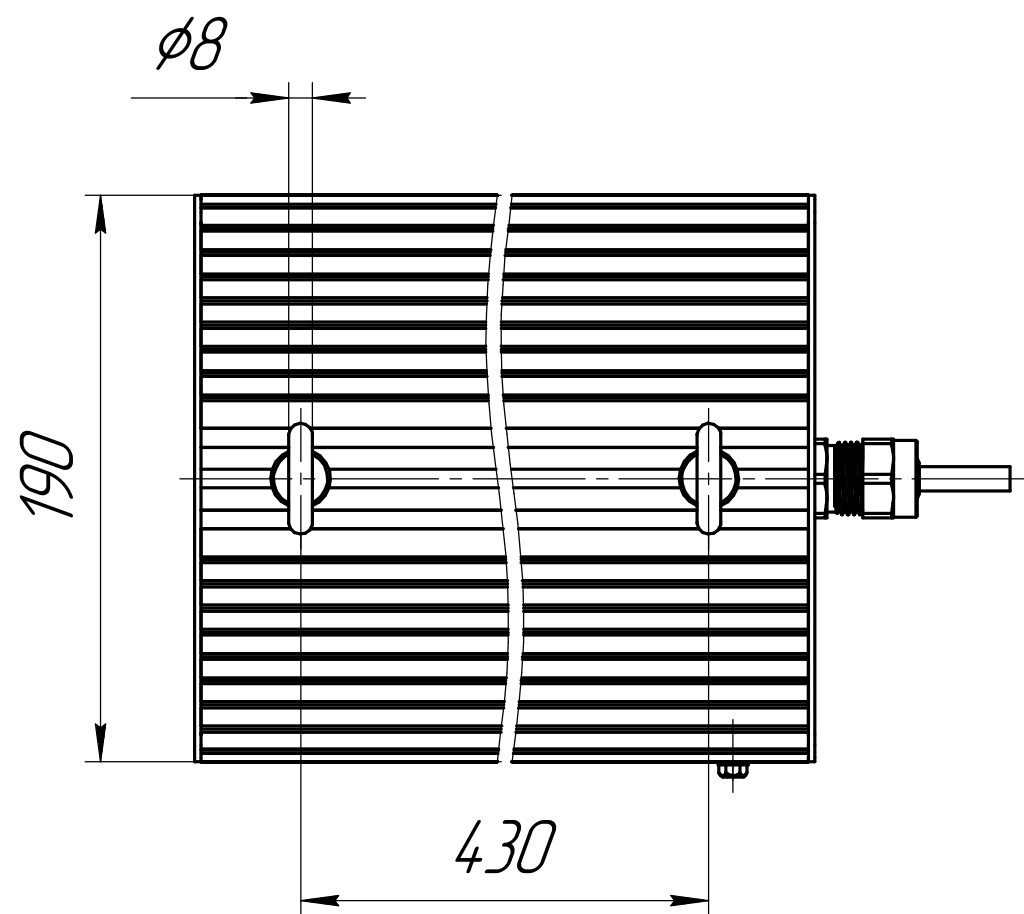

					001.0095.28.000 В0			
Изм.	Лист	№ докум.	Подп.	Дата	ГЕСП-Экстра-2Ех-100 Чертеж общего вида	Лит.	Масса	Масштаб
Разраб.	Сацнин Д В						5,7	1:2,5
Пров.						Лист	Листов	1
Т.контр.					ОКБ Свой стиль			
И.контр.					Копировал			
Утв.					Формат А3			