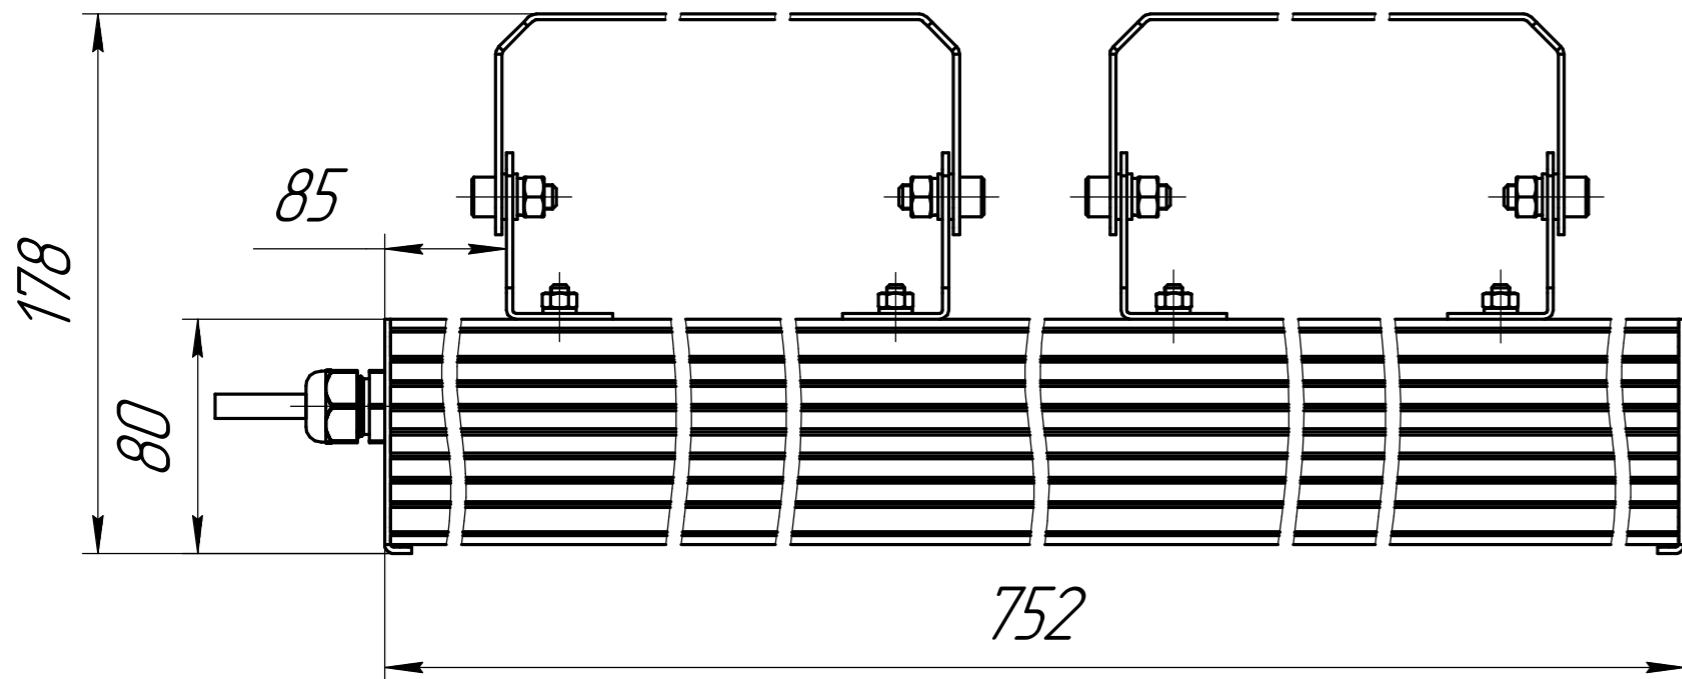

001.0070.27.000 В0

Перв. примен.

Справ. №