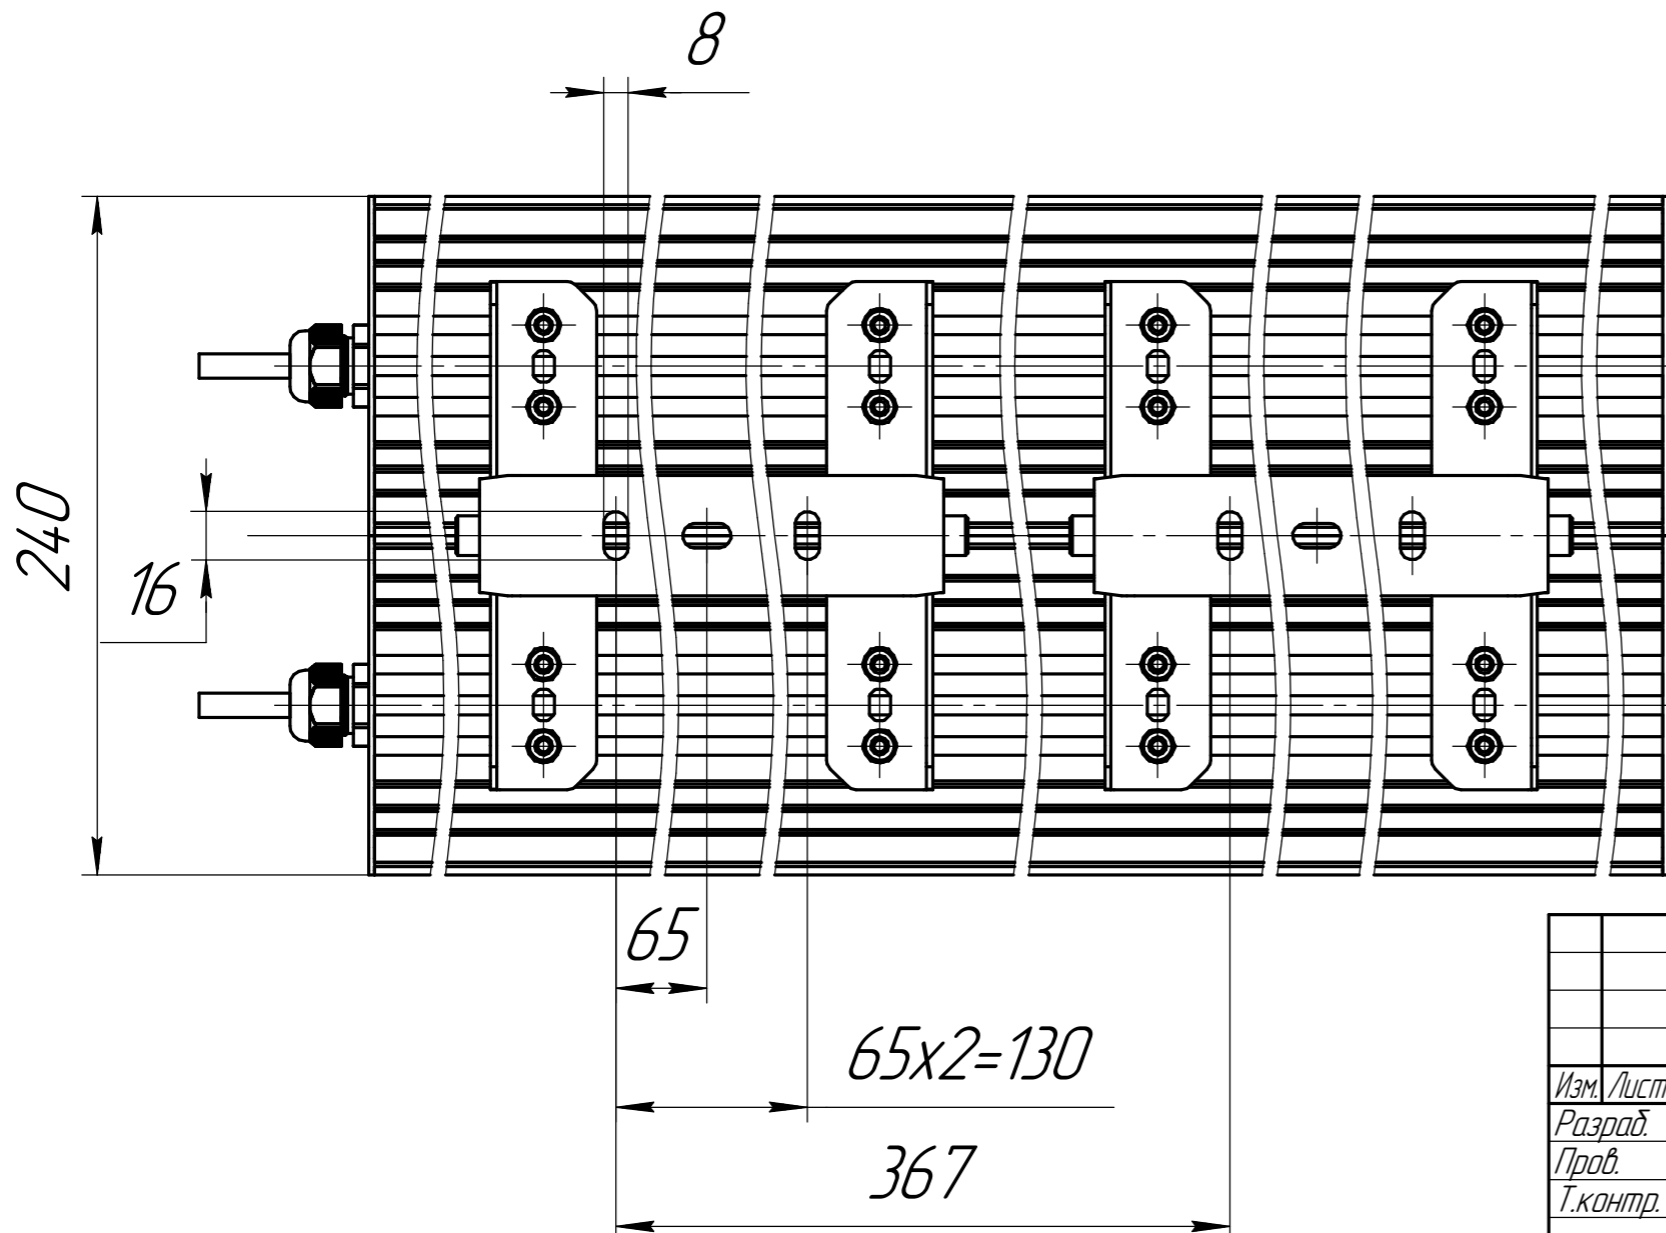

Изм.	Лист	№ докум.	Подп.	Дата
Разраб.		Луконин Е.П.		
Проб.				
Т.контр.				
Н.контр.				
Утв.				

001.0070.27.000 В0

ГСП-Прима-200
Чертеж общего вида

Лит.	Масса	Масштаб
	8	1:2,5
Лист	Листов 1	

ОКБ
Свой стиль