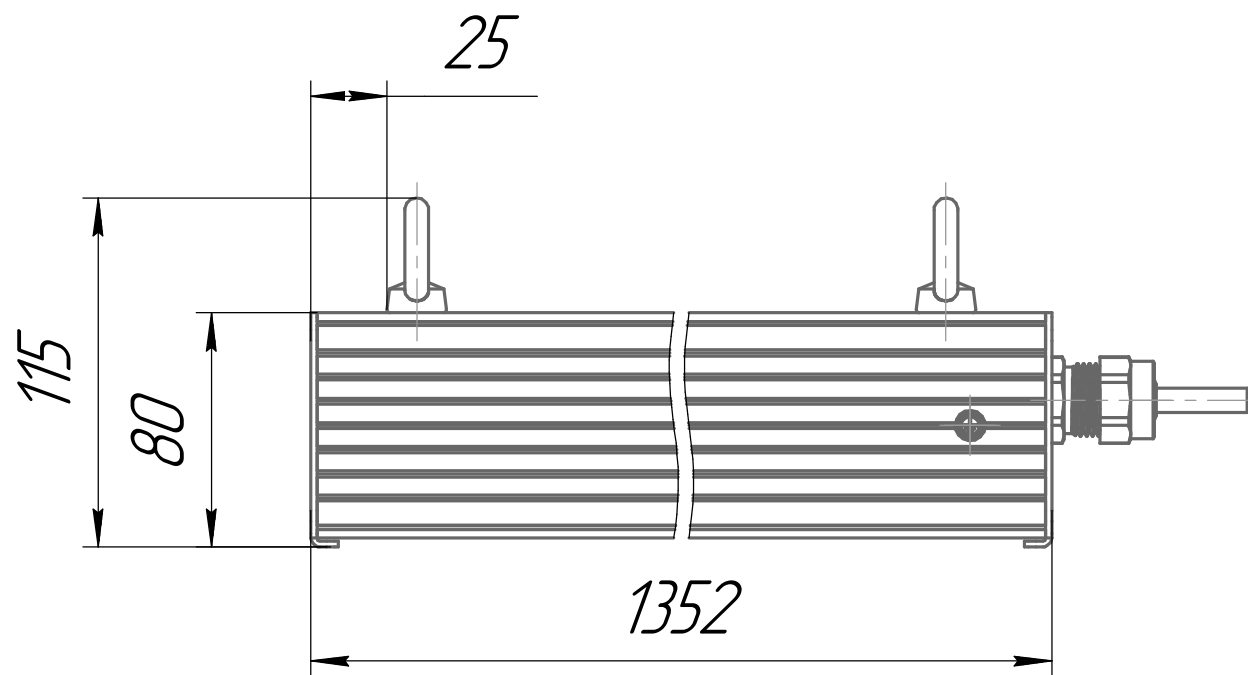

				001.0102.26.000 В0				
Изм.	Лист	№ докум.	Подп.	Дата	ГСП-Прима-1Ех-90	Лит.	Масса	Масштаб
Разраб.		Луканин Е П			Чертеж общего вида		8,4	1:2,5
Проб.						Лист	Листов	1
Т.контр.						ОКБ		
И.контр.						Свой стиль		
Утв.						Формат А3		