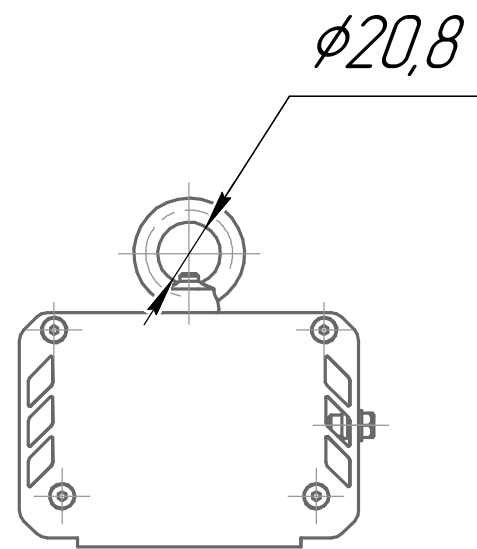

				001.0102.26.000 В0				
Изм.	Лист	№ докум.	Подп.	Дата	ГСП-Прима-1Ех-90	Лит.	Масса	Масштаб
Разраб.		Луканин Е П			Чертеж общего вида		8,4	1:2,5
Проб.						Лист	Листов	1
Т.контр.						ОКБ		
И.контр.						Свой стиль		
Утв.						Формат А3		