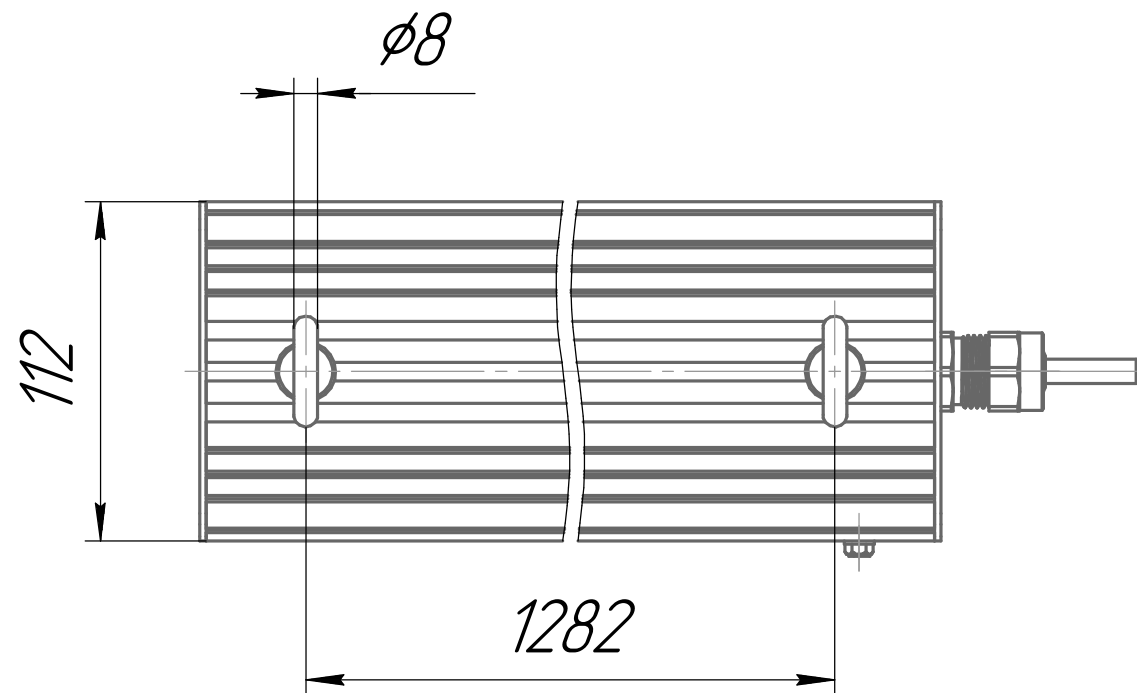

				001.0102.26.000 В0				
Изм.	Лист	№ докум.	Подп.	Дата	ГСП-Прима-1Ех-90	Лит.	Масса	Масштаб
Разраб.		Луканин Е П			Чертеж общего вида		8,4	1:2,5
Проб.						Лист	Листов	1
Т.контр.						ОКБ		
И.контр.						Свой стиль		
Утв.						Формат А3		