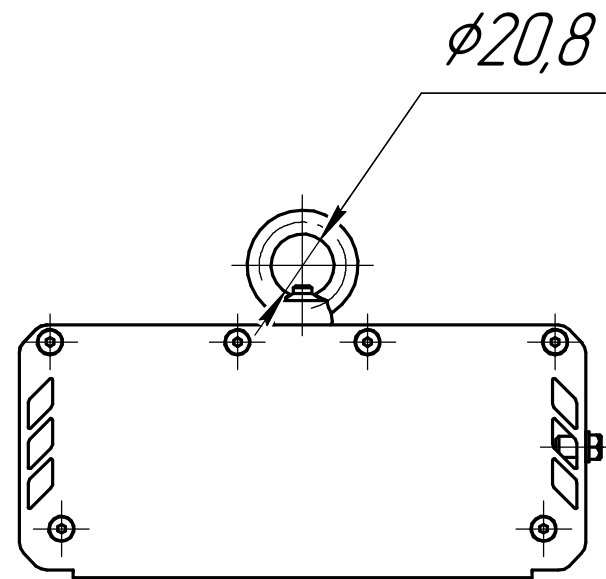

					001.0106.38.000 В0			
Изм.	Лист	№ докум.	Подп.	Дата	ГСП-Экстра-1Ех-160 Чертеж общего вида	Лит.	Масса	Масштаб
Разраб.	Сачнин Д В						13,7	1:2,5
Проб.						Лист	Листов	1
Т.контр.						ОКБ Свой стиль		
И.контр.						Формат А3		
Утв.						Копировал		