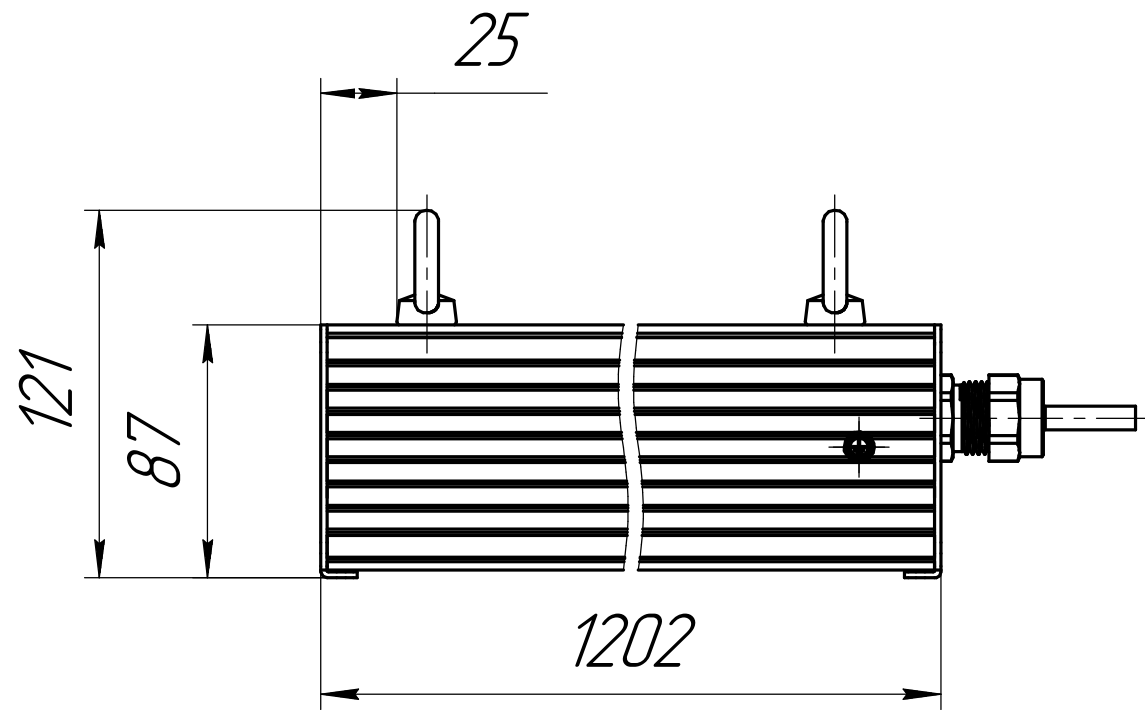

					001.0106.38.000 В0			
Изм.	Лист	№ докум.	Подп.	Дата	ГСП-Экстра-1Ех-160 Чертеж общего вида	Лит.	Масса	Масштаб
Разраб.	Сачнин Д В						13,7	1:2,5
Проб.						Лист	Листов	1
Т.контр.						ОКБ Свой стиль		
И.контр.						Формат А3		
Утв.						Копировал		