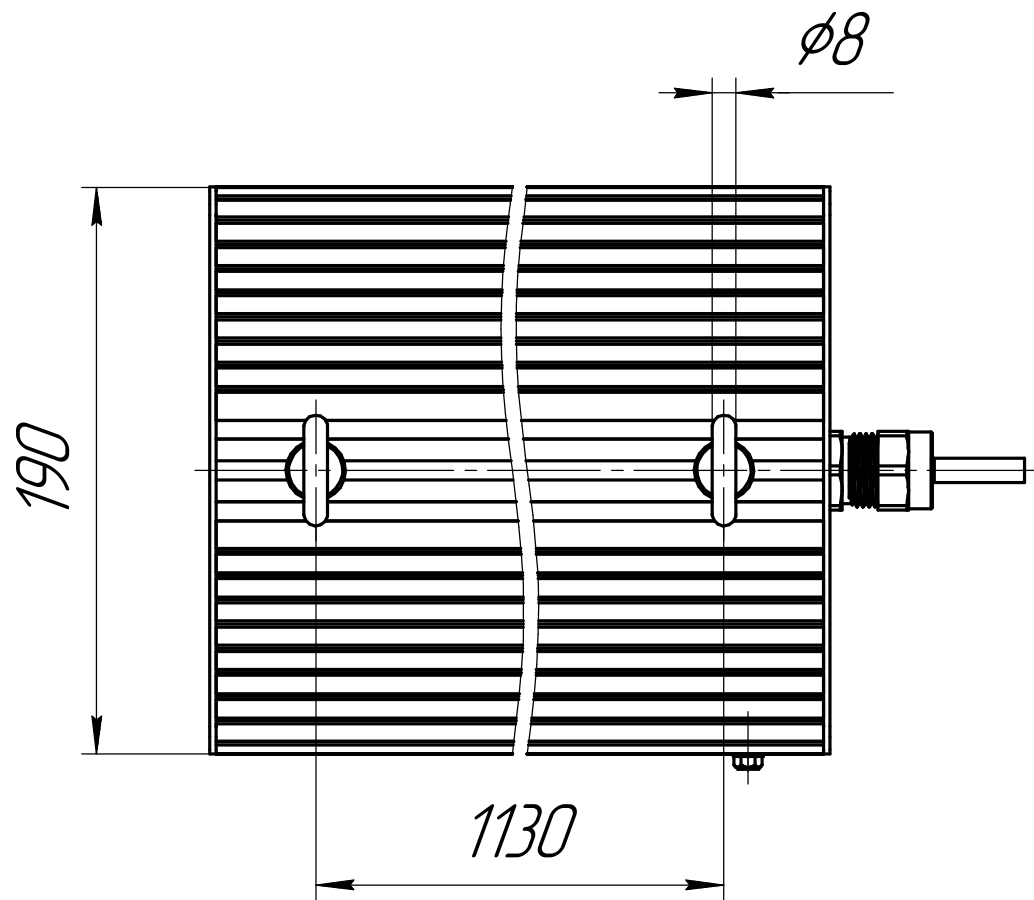

					001.0106.38.000 В0			
Изм.	Лист	№ докум.	Подп.	Дата	ГСП-Экстра-1Ех-160 Чертеж общего вида	Лит.	Масса	Масштаб
Разраб.	Сачнин Д В						13,7	1:2,5
Проб.						Лист	Листов	1
Т.контр.						ОКБ Свой стиль		
И.контр.						Формат А3		
Утв.						Копировал		