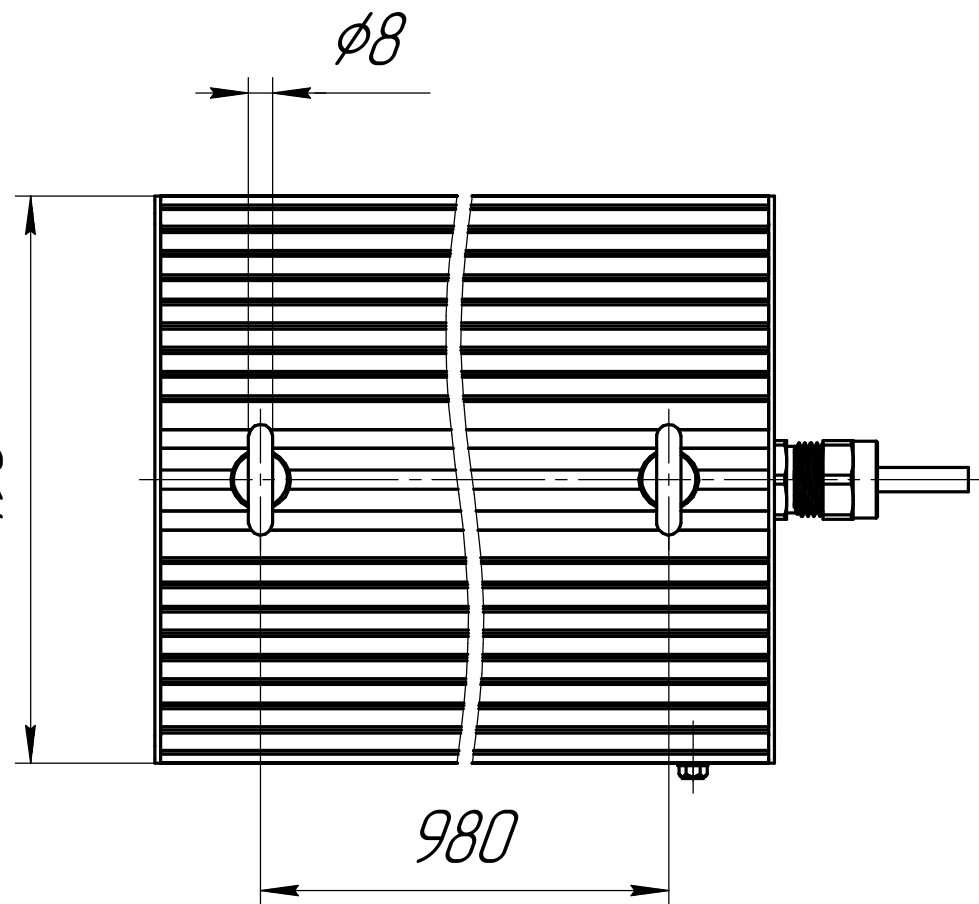

					001.0096.43.000 В0			
Изм.	Лист	№ докум.	Подп.	Дата	ГСП-Экстра-Оптик-2Ех-220 Чертеж общего вида	Лит.	Масса	Масштаб
Разраб.	Сачнин Д В						11,3	1:2,5
Пров.						Лист	Листов	1
Т.контр.						ОКБ Свой стиль		
Н.контр.						Копировал Формат А3		
Утв.								