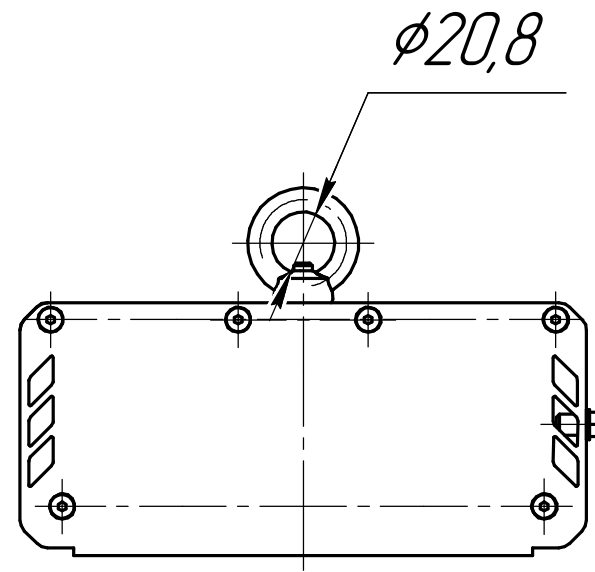

					001.0096.43.000 В0			
Изм.	Лист	№ докум.	Подп.	Дата	ГСП-Экстра-Оптик-2Ех-220 Чертеж общего вида	Лит.	Масса	Масштаб
Разраб.	Сачнин Д В						11,3	1:2,5
Пров.						Лист	Листов	1
Т.контр.						ОКБ Свой стиль		
Н.контр.						Копировал Формат А3		
Утв.								