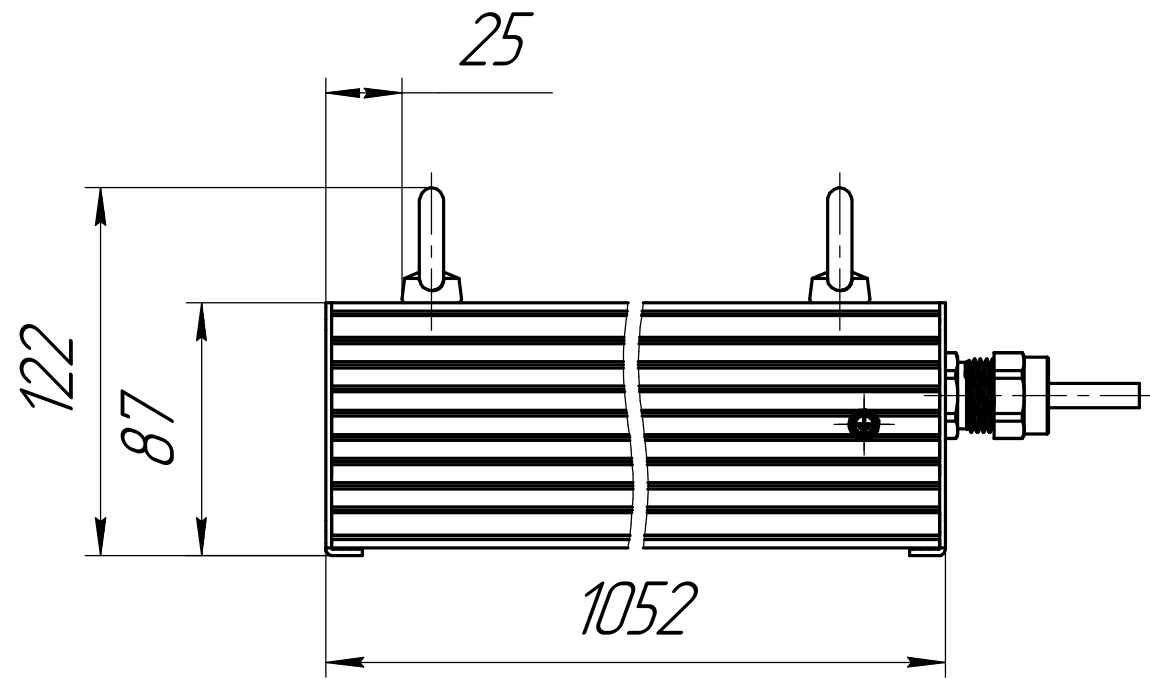

					001.0096.43.000 В0			
Изм.	Лист	№ докум.	Подп.	Дата	ГСП-Экстра-Оптик-2Ех-220 Чертеж общего вида	Лит.	Масса	Масштаб
Разраб.	Сачнин Д В						11,3	1:2,5
Пров.						Лист	Листов	1
Т.контр.						ОКБ Свой стиль		
Н.контр.						Копировал Формат А3		
Утв.								