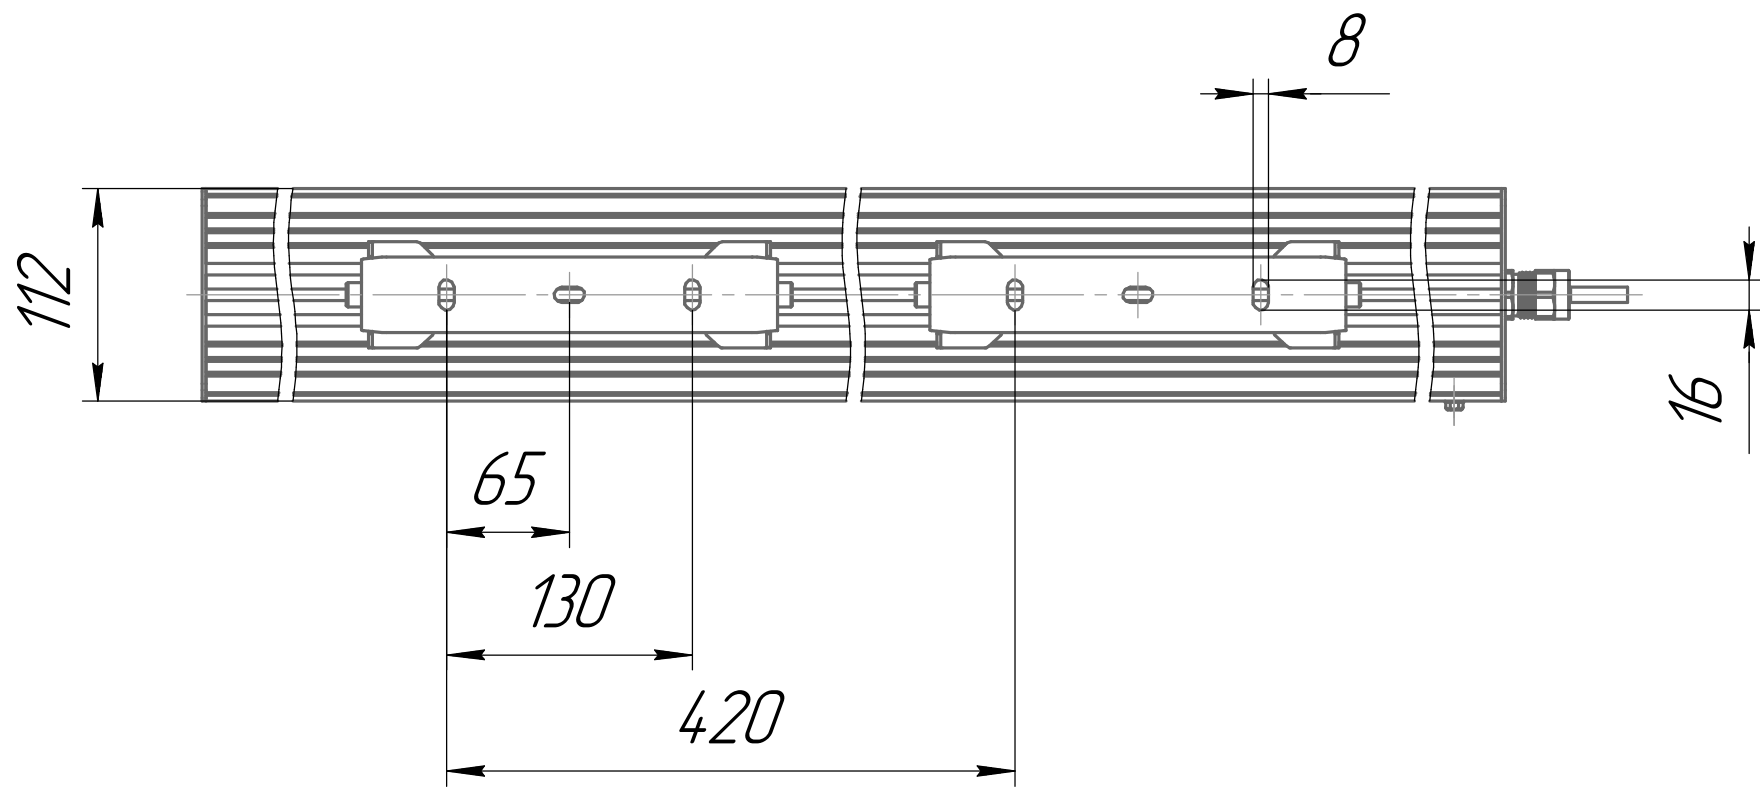

001.0102.54.000 В0

Перв. примен.

Справ. №

Подп. и дата

Изм. № дцкл.

Взам. инв. №

Подп. и дата

Изм. № подл.

				001.0102.54.000 В0			
Изм. Лист	№ докум.	Подп.	Дата	ГСП-Прима-Оптик-1Ех80 Чертеж общего вида	Лит.	Масса	Масштаб
Разраб.	Сацнин Д В					7,6	1:4
Пров.					Лист	Листов	1
Т.контр.					ОКБ Свой стиль		
И.контр.					Формат А3		
Утв.					Копировал