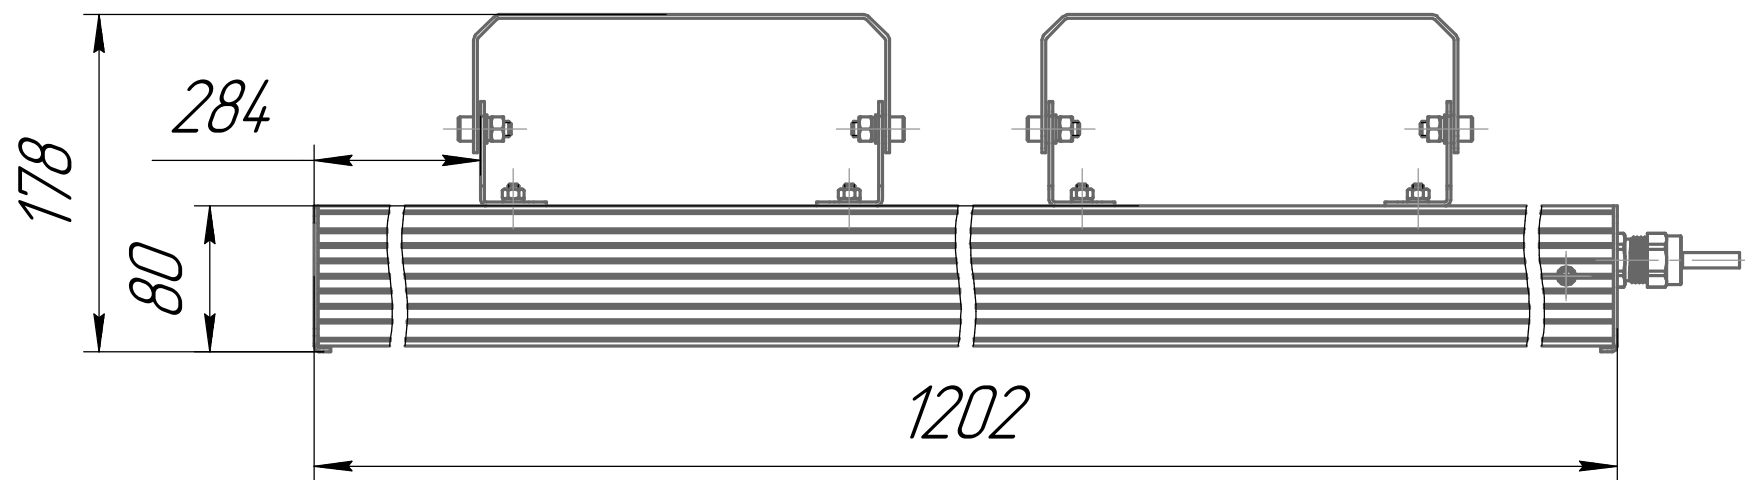

001.0102.54.000 В0

Перв. примен.

Справ. №

Подп. и дата

Изм. № дцкл.

Взам. инв. №

Подп. и дата

Изм. № подл.

				001.0102.54.000 В0			
Изм. Лист	№ докум.	Подп.	Дата	ГСП-Прима-Оптик-1Ех80 Чертеж общего вида	Лит.	Масса	Масштаб
Разраб.	Сацнин Д В					7,6	1:4
Пров.					Лист	Листов	1
Т.контр.					ОКБ Свой стиль		
И.контр.					Формат А3		
Утв.					Копировал