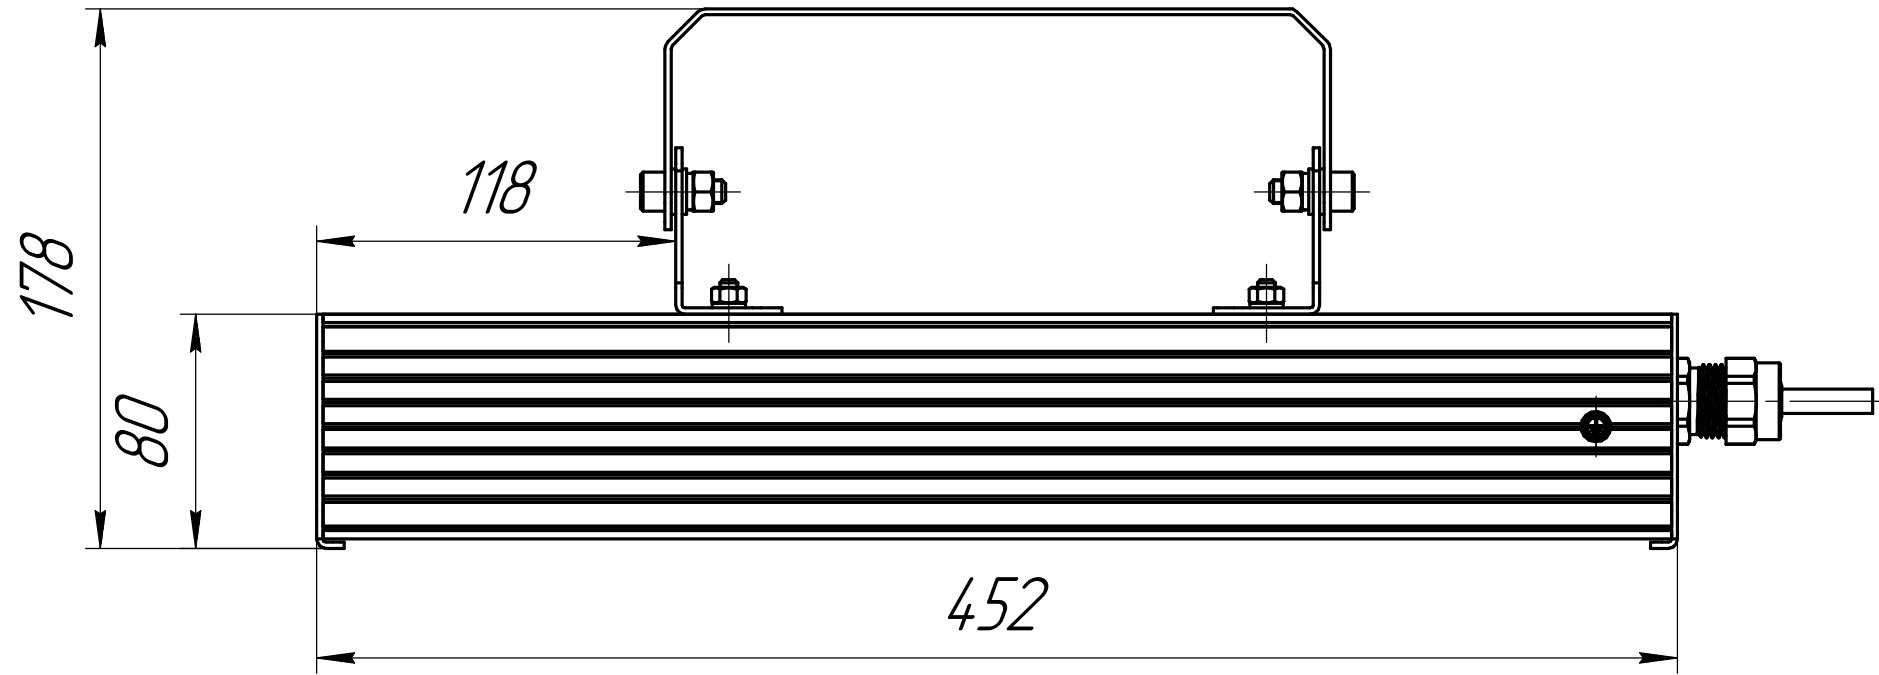

					001.0092.00.018 В0			
Изм.	Лист	№ док-м.	Подп.	Дата	ГСП-Прима-Оптик-2Ех60 Чертеж общего вида	Лит.	Масса	Масштаб
Разраб.	Луконин Е П						3,4	1:2,5
Проб.						Лист	Листов 1	
Т.контр.					ОКБ Свой стиль			
Н.контр.					Копировал			
Утв.					Формат А3			