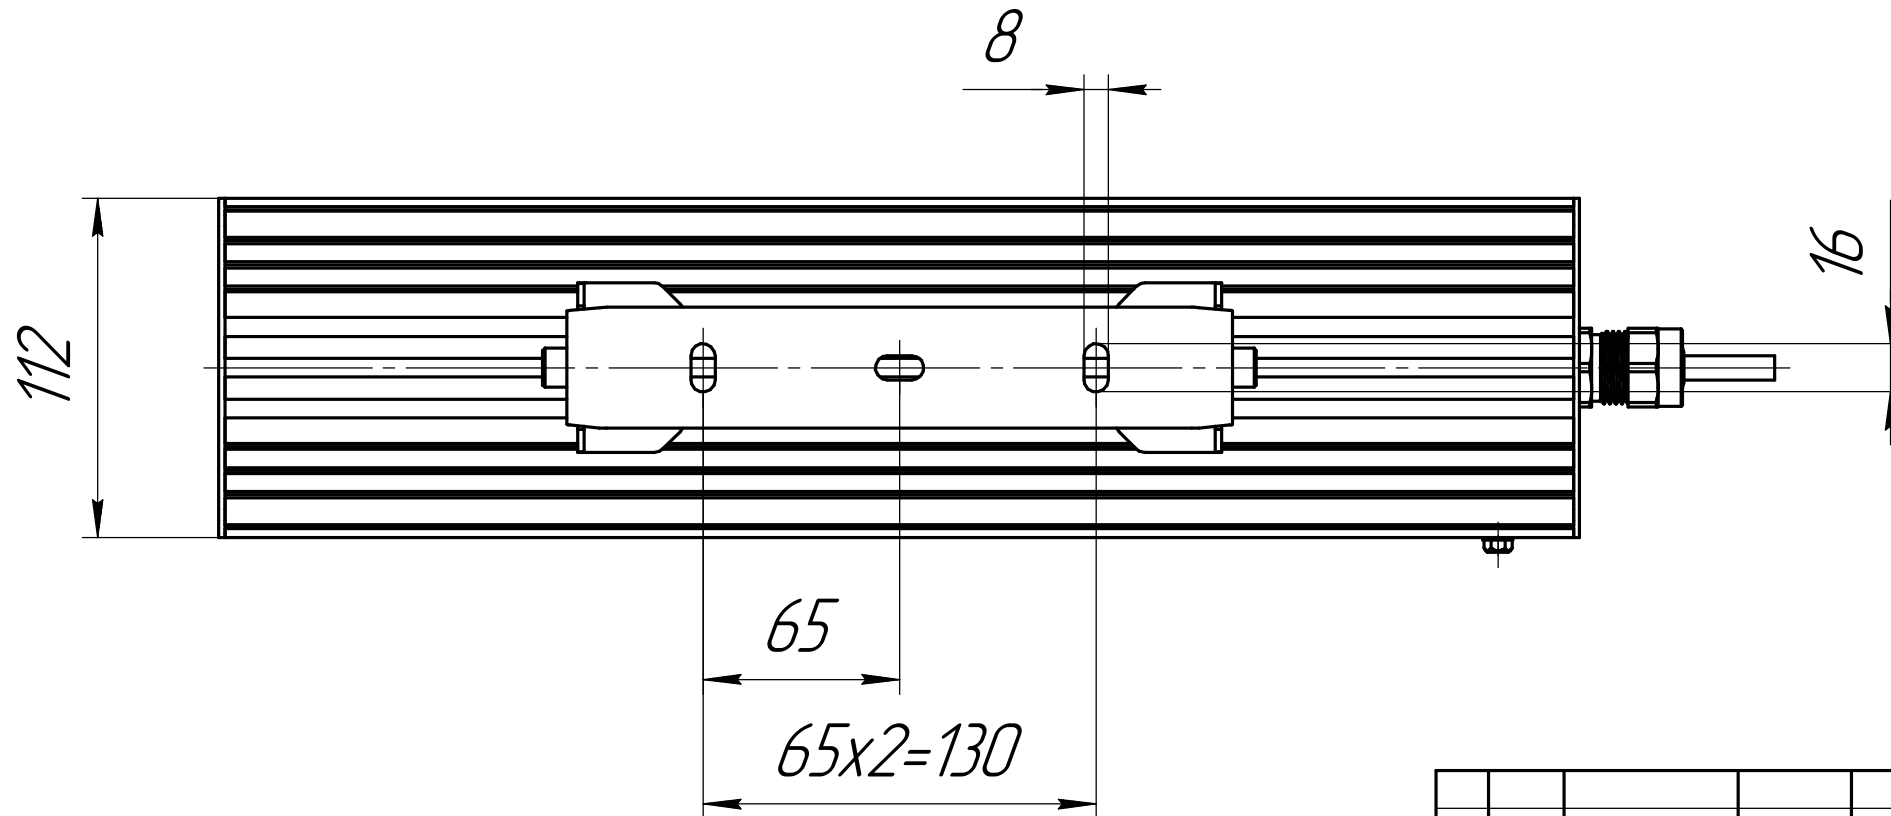

					001.0092.00.018 В0			
Изм.	Лист	№ док-м.	Подп.	Дата	ГСП-Прима-Оптик-2Ех60 Чертеж общего вида	Лит.	Масса	Масштаб
Разраб.	Луконин Е П						3,4	1:2,5
Проб.						Лист	Листов 1	
Т.контр.					ОКБ Свой стиль			
Н.контр.					Копировал			
Утв.					Формат А3			