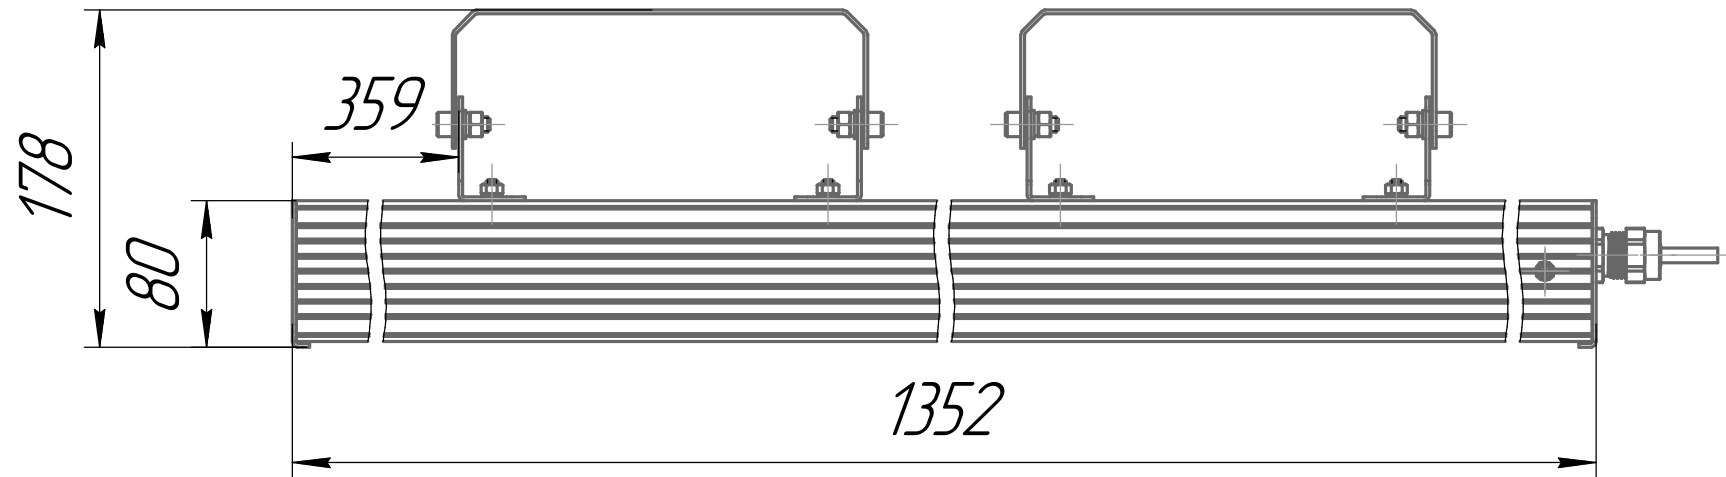

				001.0102.27.000 В0				
Изм.	Лист	№ докум.	Подп.	Дата	ГСП-Прима-1Ех-90 Чертеж общего вида	Лит.	Масса	Масштаб
Разраб.		Лукашин Е П					8,4	1:4
Пров.						Лист	Листов	1
Т.контр.								
И.контр.								
Утв.								