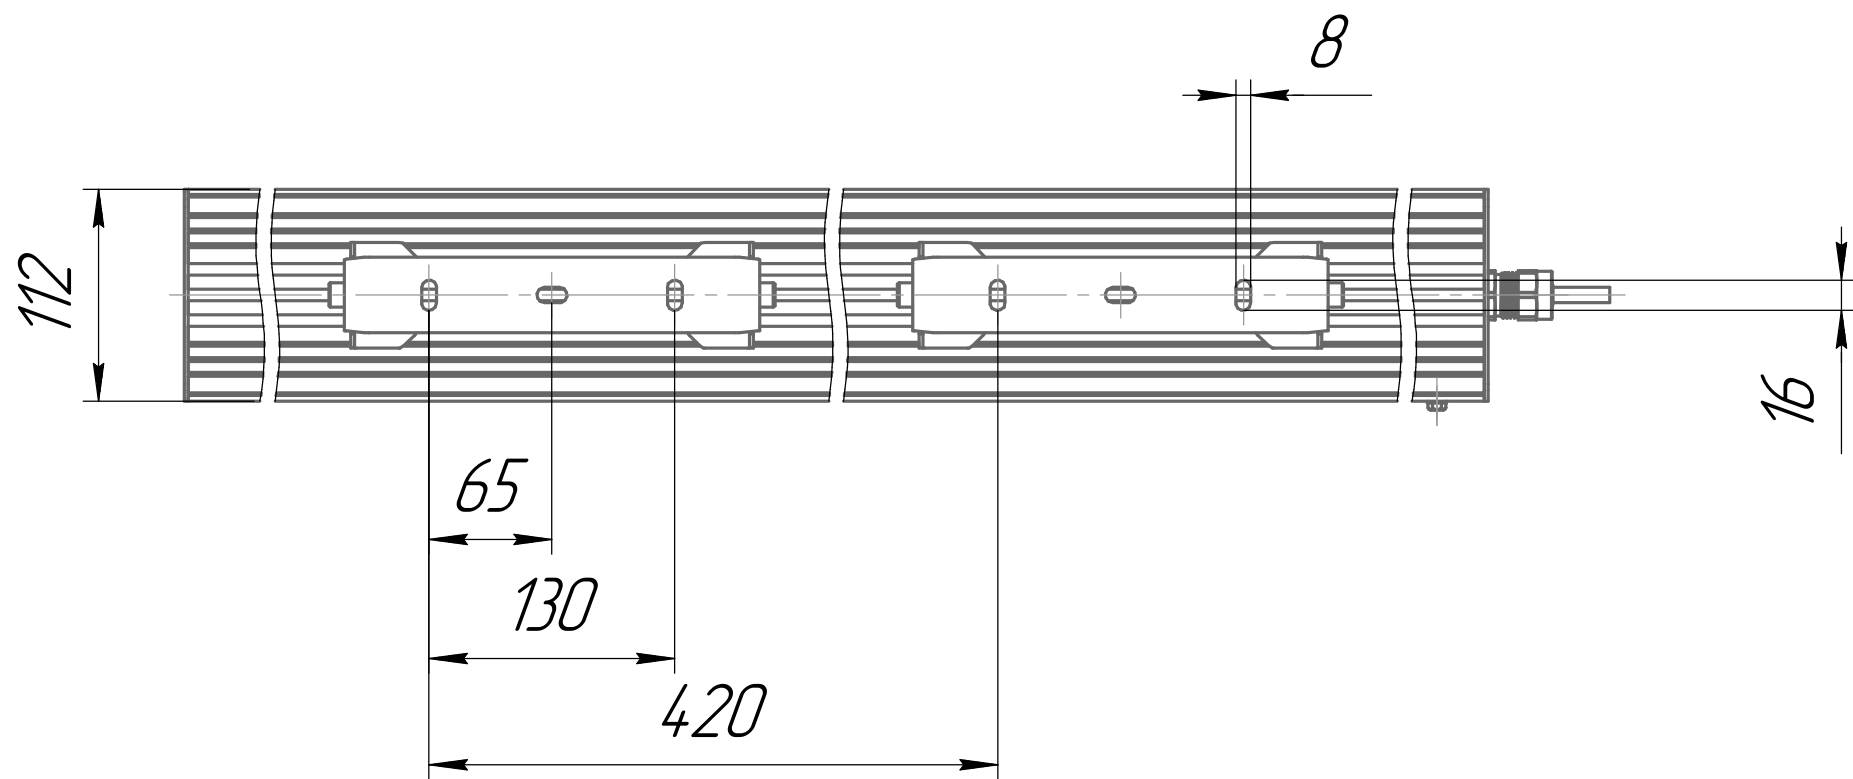

				001.0102.27.000 В0				
Изм.	Лист	№ докум.	Подп.	Дата	ГСП-Прима-1Ех-90 Чертеж общего вида	Лит.	Масса	Масштаб
Разраб.		Лукашин Е П					8,4	1:4
Пров.						Лист	Листов	1
Т.контр.								
И.контр.								
Утв.								