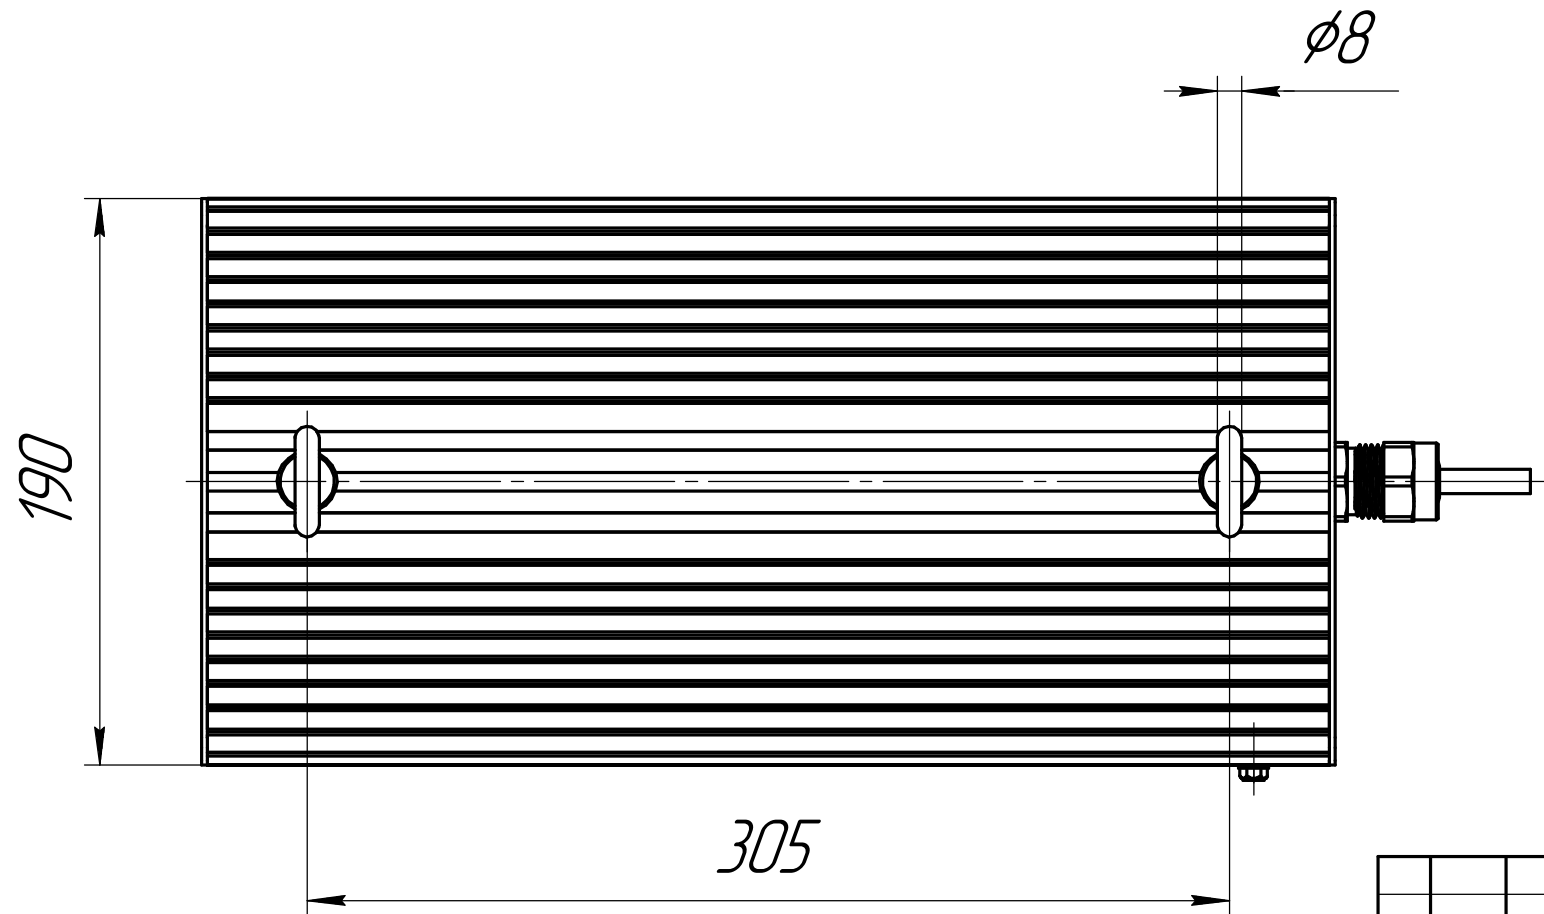

					001.0106.14.000 В0			
Изм.	Лист	№ докум.	Подп.	Дата	ГСП-Экстра-1Ех-50 Чертеж общего вида	Лит.	Масса	Масштаб
Разраб.	Сацнин Д В						4,9	1:2,5
Пров.						Лист	Листов	1
Т.контр.						ОКБ Свой стиль		
И.контр.						Формат А3		
Утв.						Копировал		