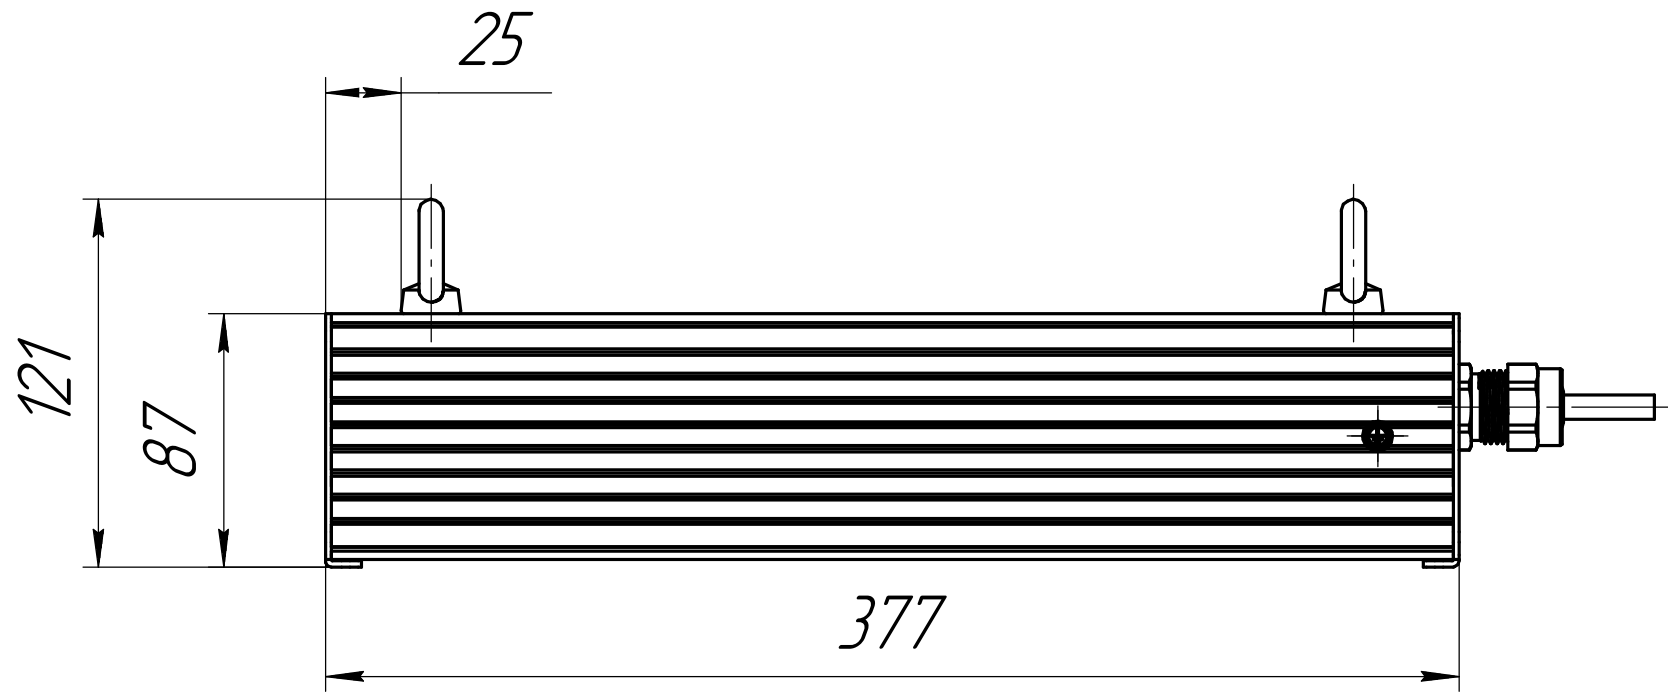

					001.0106.14.000 В0			
Изм.	Лист	№ докум.	Подп.	Дата	ГСП-Экстра-1Ех-50 Чертеж общего вида	Лит.	Масса	Масштаб
Разраб.	Сацнин Д В						4,9	1:2,5
Пров.						Лист	Листов	1
Т.контр.						ОКБ Свой стиль		
И.контр.						Формат А3		
Утв.						Копировал		