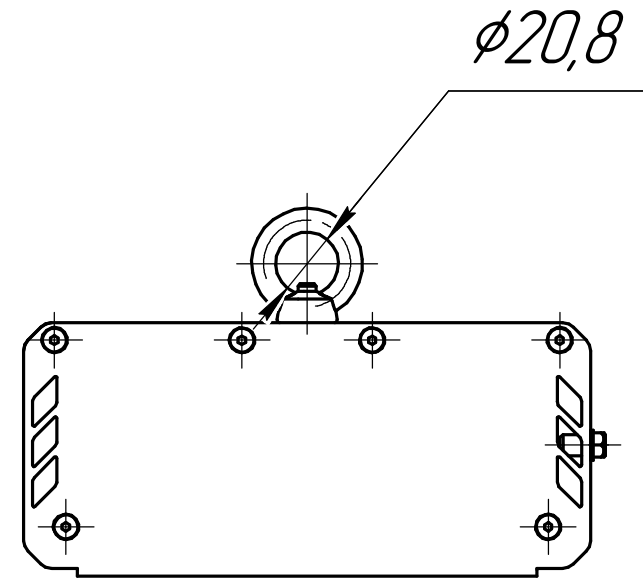

					001.0106.14.000 В0			
Изм.	Лист	№ докум.	Подп.	Дата	ГСП-Экстра-1Ех-50 Чертеж общего вида	Лит.	Масса	Масштаб
Разраб.	Сацнин Д В						4,9	1:2,5
Пров.						Лист	Листов	1
Т.контр.						ОКБ Свой стиль		
И.контр.						Формат А3		
Утв.						Копировал		