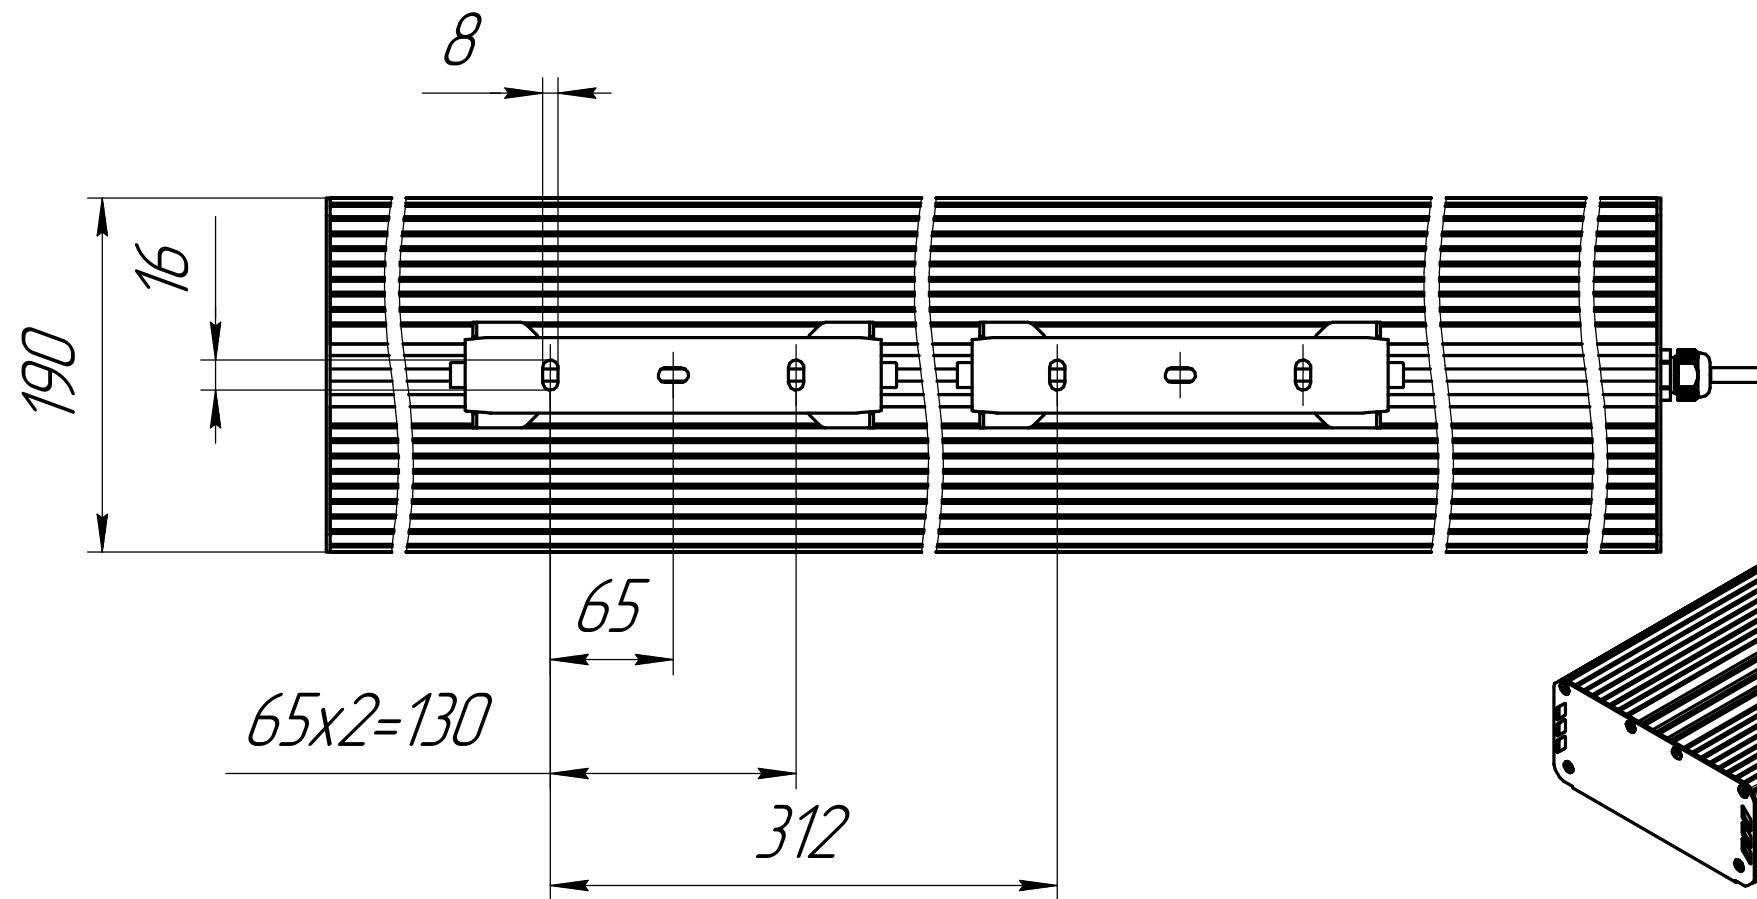

					001.0079.96.000 В0			
Изм.	Лист	№ док-м.	Подп.	Дата	ГСП-Экстра-Оптика-220 Чертеж общего вида	Лит.	Масса	Масштаб
Разраб.		Лукошин Е П					9	1:4
Пров.						Лист	Листов	1
Т.контр.						ОКБ Свой стиль		
И.контр.						Формат А3		
Утв.						Копировал		