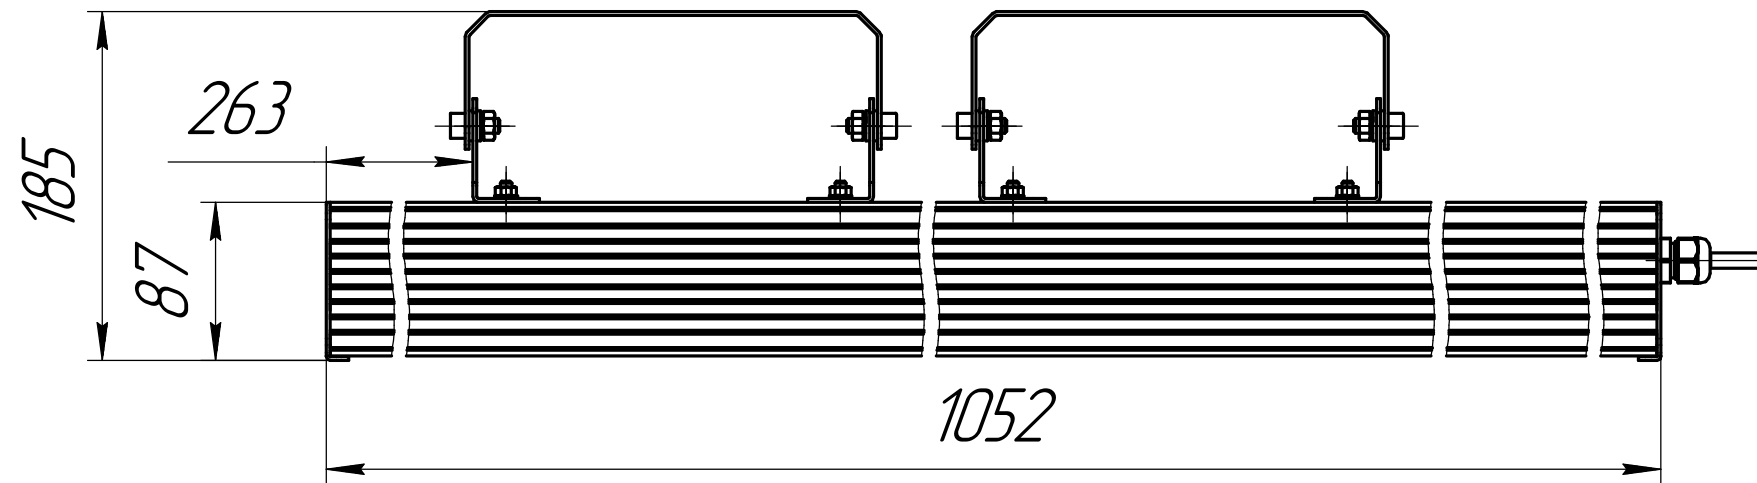

					001.0079.96.000 В0			
Изм.	Лист	№ док-м.	Подп.	Дата	ГСП-Экстра-Оптика-220 Чертеж общего вида	Лит.	Масса	Масштаб
Разраб.		Лукошин Е П					9	1:4
Пров.						Лист	Листов	1
Т.контр.						ОКБ Свой стиль		
И.контр.						Формат А3		
Утв.						Копировал		