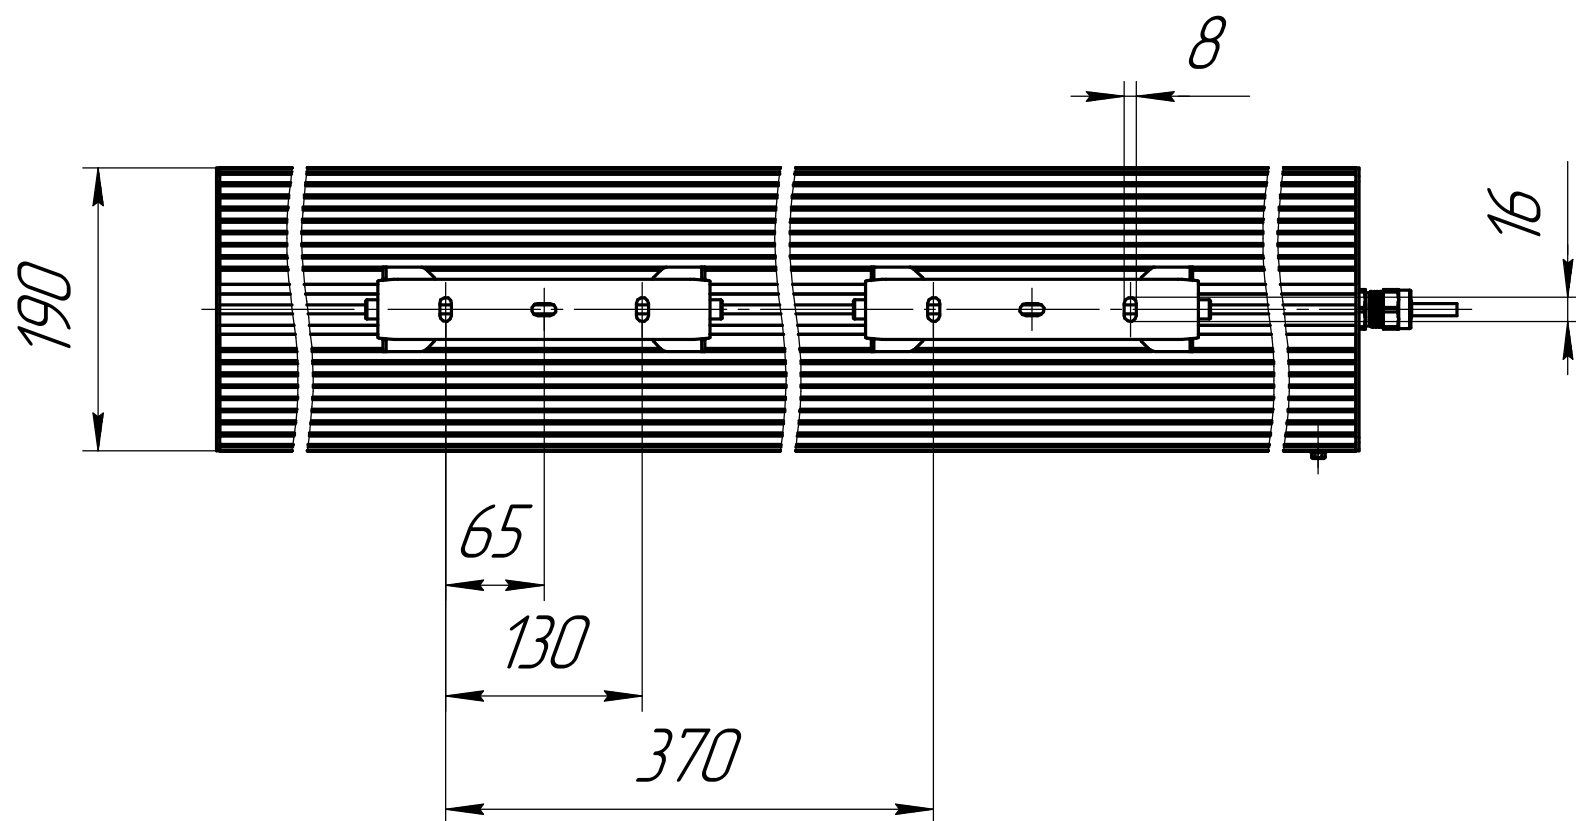

					001.0106.33.000 В0			
Изм.	Лист	№ док-м.	Подп.	Дата	ГСП-Экстра-1Ех-120 Чертеж общего вида	Лит.	Масса	Масштаб
Разраб.	Сацнин Д В						9,7	1:5
Пров.						Лист	Листов	1
Т.контр.						ОКБ Свой стиль		
И.контр.						Формат А3		
Утв.						Копировал		