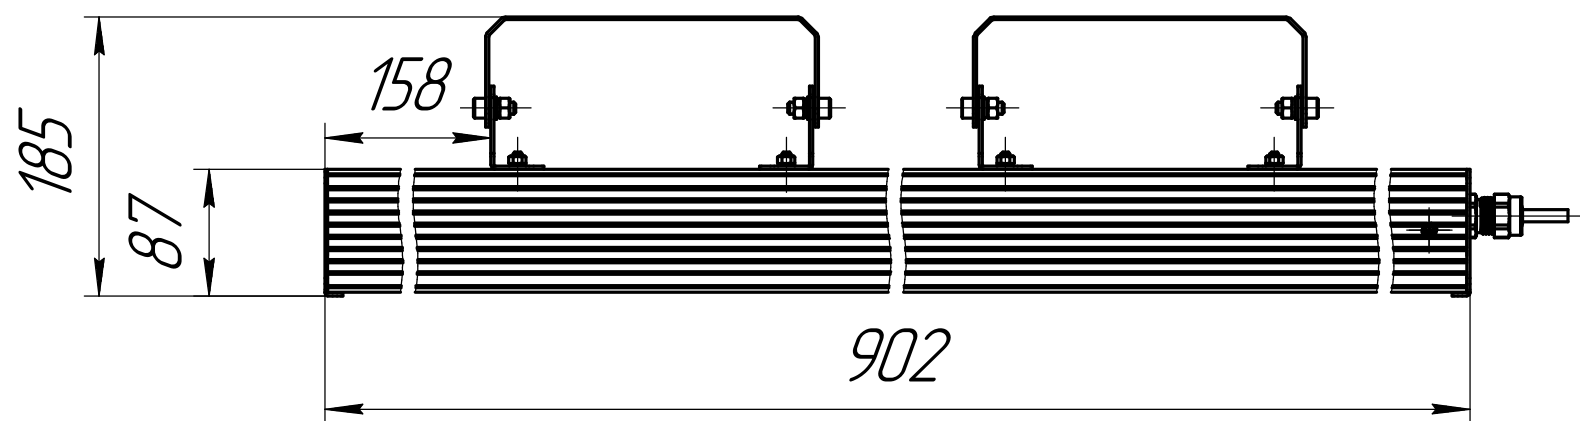

					001.0106.33.000 В0			
Изм.	Лист	№ док-м.	Подп.	Дата	ГСП-Экстра-1Ех-120 Чертеж общего вида	Лит.	Масса	Масштаб
Разраб.	Сацнин Д В						9,7	1:5
Пров.						Лист	Листов	1
Т.контр.						ОКБ Свой стиль		
И.контр.						Формат А3		
Утв.						Копировал		