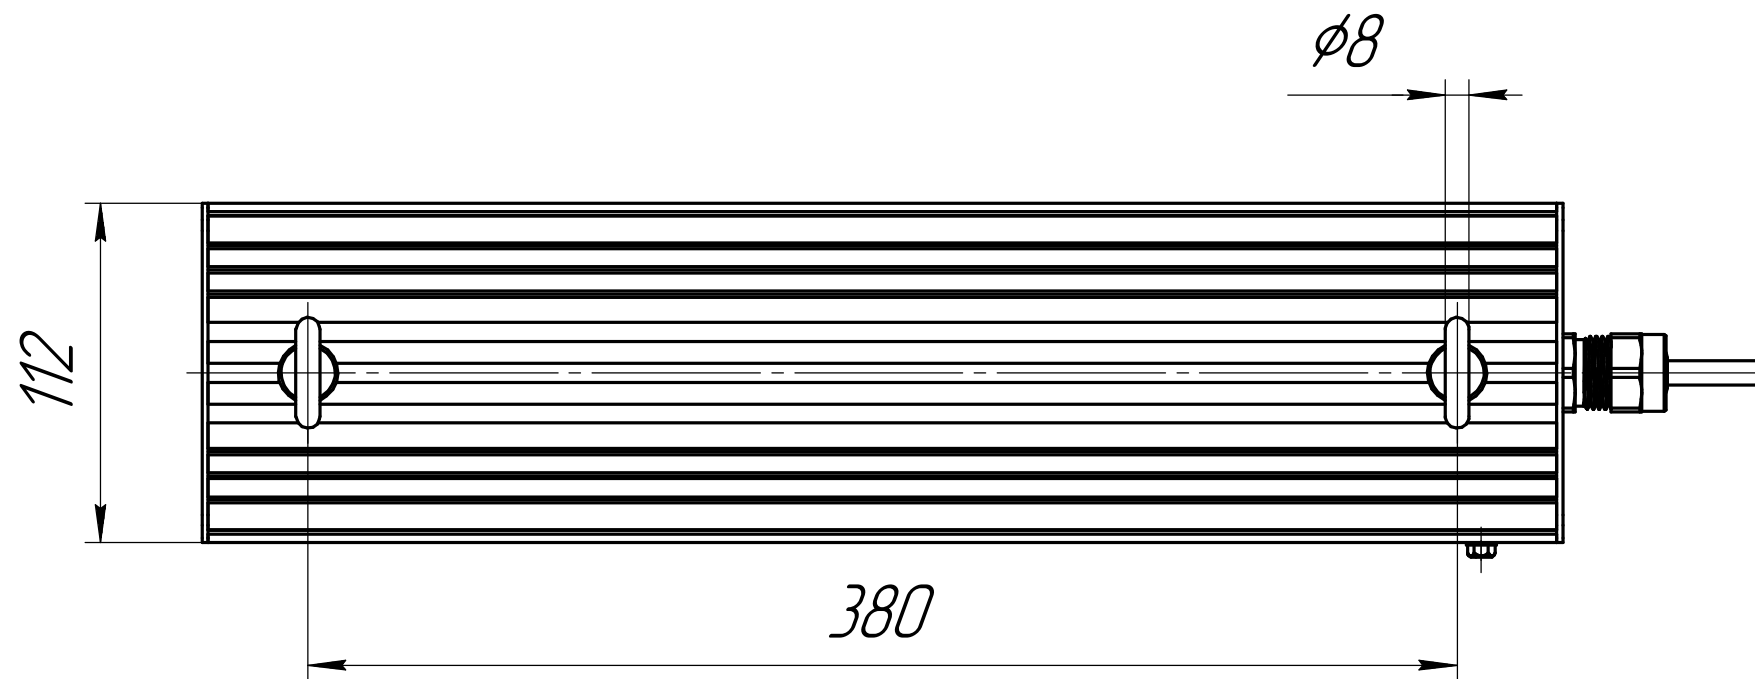

| | | | | | | | | |
|----------|-------------|----------|-------|------|---|------------------------|--------|---------|
| | | | | | 001.0092.00.017 В0 | | | |
| Изм. | Лист | № док-м. | Подп. | Дата | ГСП-Прима-Оптик-2Ех60 Чертеж общего вида | Лит. | Масса | Масштаб |
| Разраб. | Луканин Е П | | | | | | 3,4 | 1:2,5 |
| Пров. | | | | | | Лист | Листов | 1 |
| Т.контр. | | | | | | ОКБ Свой стиль | | |
| Н.контр. | | | | | | Копировал Формат А3 | | |
| Утв. | | | | | | | | |