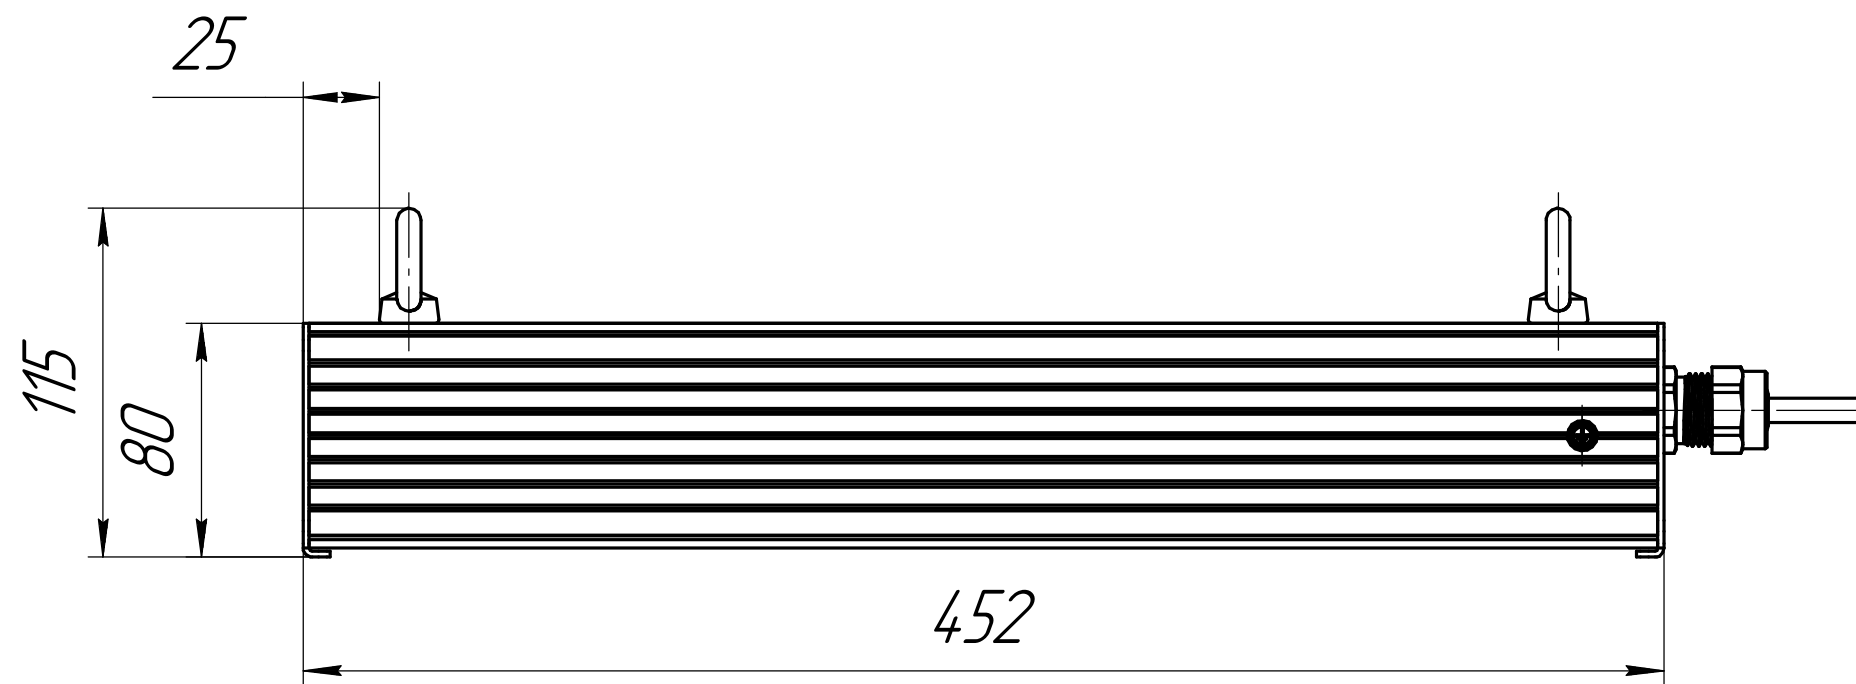

| | | | | | | | | |
|----------|-------------|----------|-------|------|---|------------------------|--------|---------|
| | | | | | 001.0092.00.017 В0 | | | |
| Изм. | Лист | № док-м. | Подп. | Дата | ГСП-Прима-Оптик-2Ех60 Чертеж общего вида | Лит. | Масса | Масштаб |
| Разраб. | Луканин Е П | | | | | | 3,4 | 1:2,5 |
| Пров. | | | | | | Лист | Листов | 1 |
| Т.контр. | | | | | | ОКБ Свой стиль | | |
| Н.контр. | | | | | | Копировал Формат А3 | | |
| Утв. | | | | | | | | |