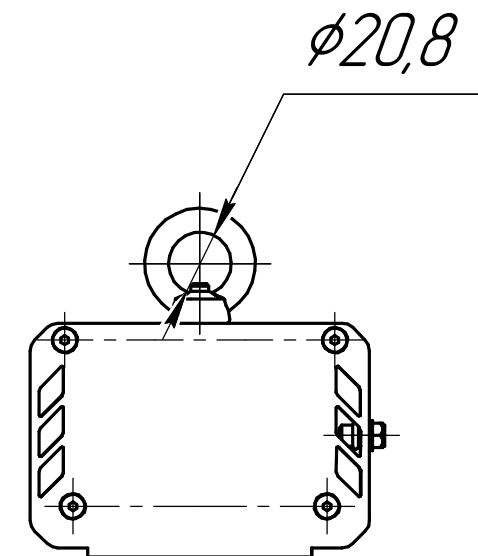

| | | | | | | | | |
|----------|-------------|----------|-------|------|---|------------------------|--------|---------|
| | | | | | 001.0092.00.017 В0 | | | |
| Изм. | Лист | № док-м. | Подп. | Дата | ГСП-Прима-Оптик-2Ех60 Чертеж общего вида | Лит. | Масса | Масштаб |
| Разраб. | Луканин Е П | | | | | | 3,4 | 1:2,5 |
| Пров. | | | | | | Лист | Листов | 1 |
| Т.контр. | | | | | | ОКБ Свой стиль | | |
| Н.контр. | | | | | | Копировал Формат А3 | | |
| Утв. | | | | | | | | |