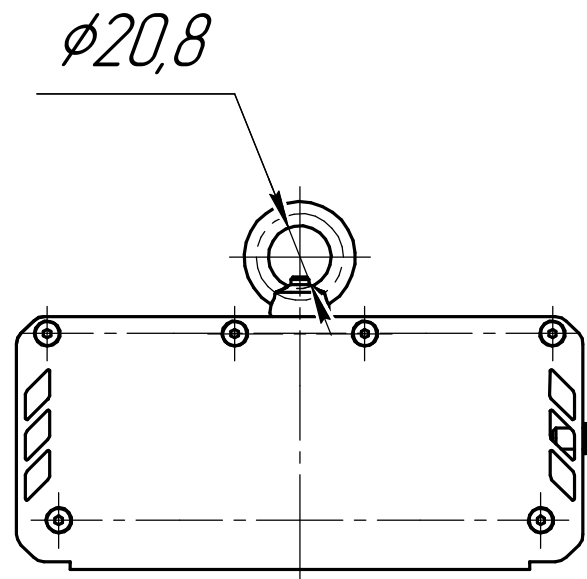

001.0095.43.000 В0

Перв. примен.

Справ. №