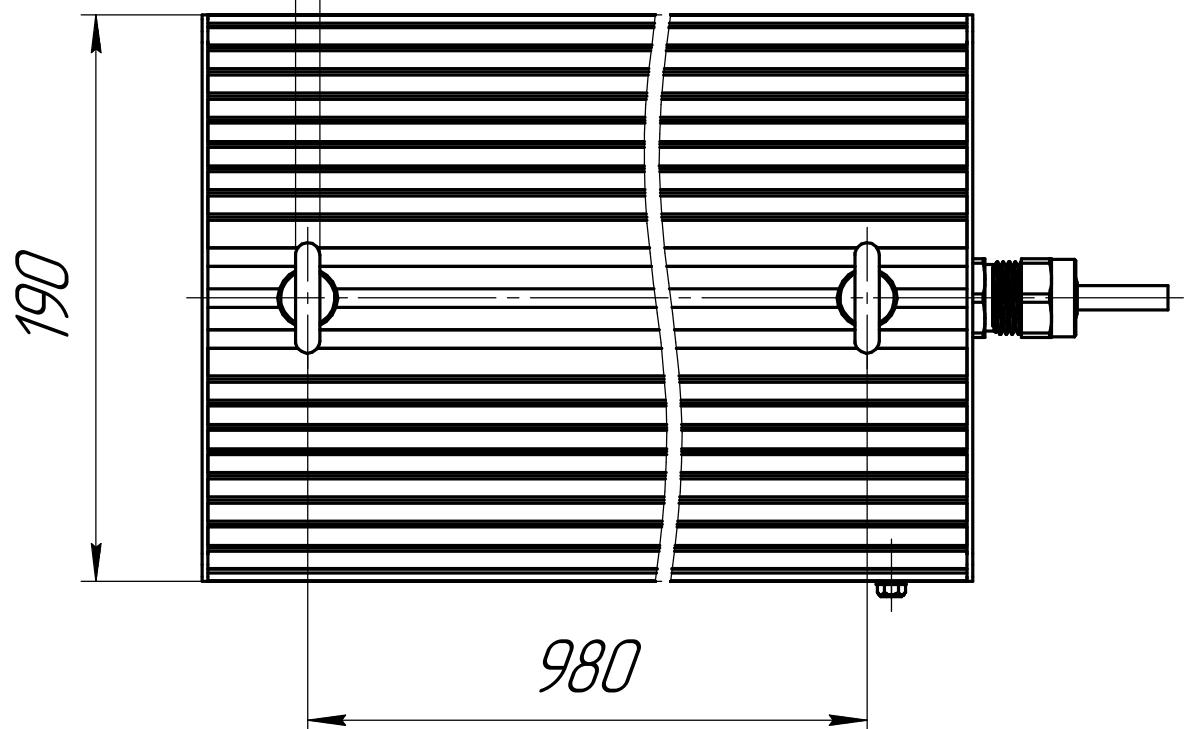

001.0095.43.000 В0

Перв. примен.

Справ. №

$\phi 8$

Подп. и дата

Инд. № дщдл.

Взам. инв. №

Подп. и дата

Инд. № подл.

					001.0095.43.000 В0			
Изм.	Лист	№ докцм.	Подп.	Дата	ГЕСП-Экстра-2Ех-220 Чертеж общего вида	Лит.	Масса	Масштаб
Разраб.	Сачнин Д В						11,3	1:2,5
Пров.						Лист	Листов	1
Т.контр.						ОКБ Свой стиль		
Н.контр.						Формат А3		
Утв.						Копировал