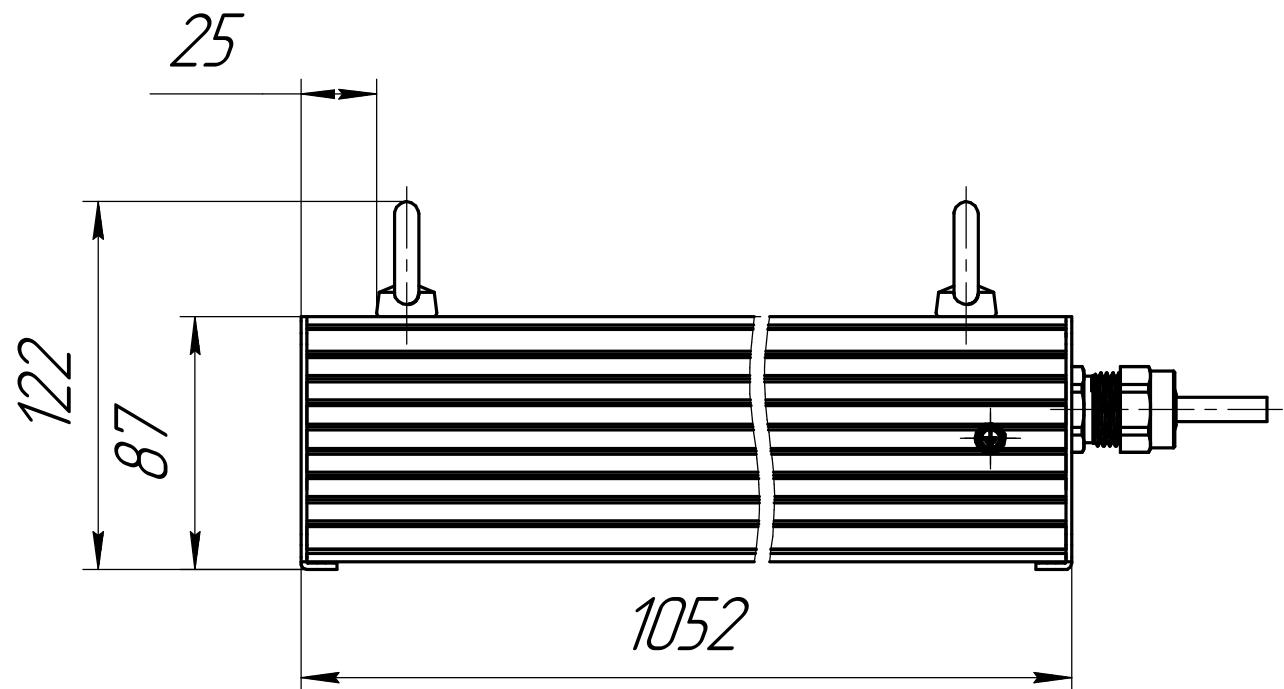

001.0095.43.000 В0

Перв. примен.

Справ. №