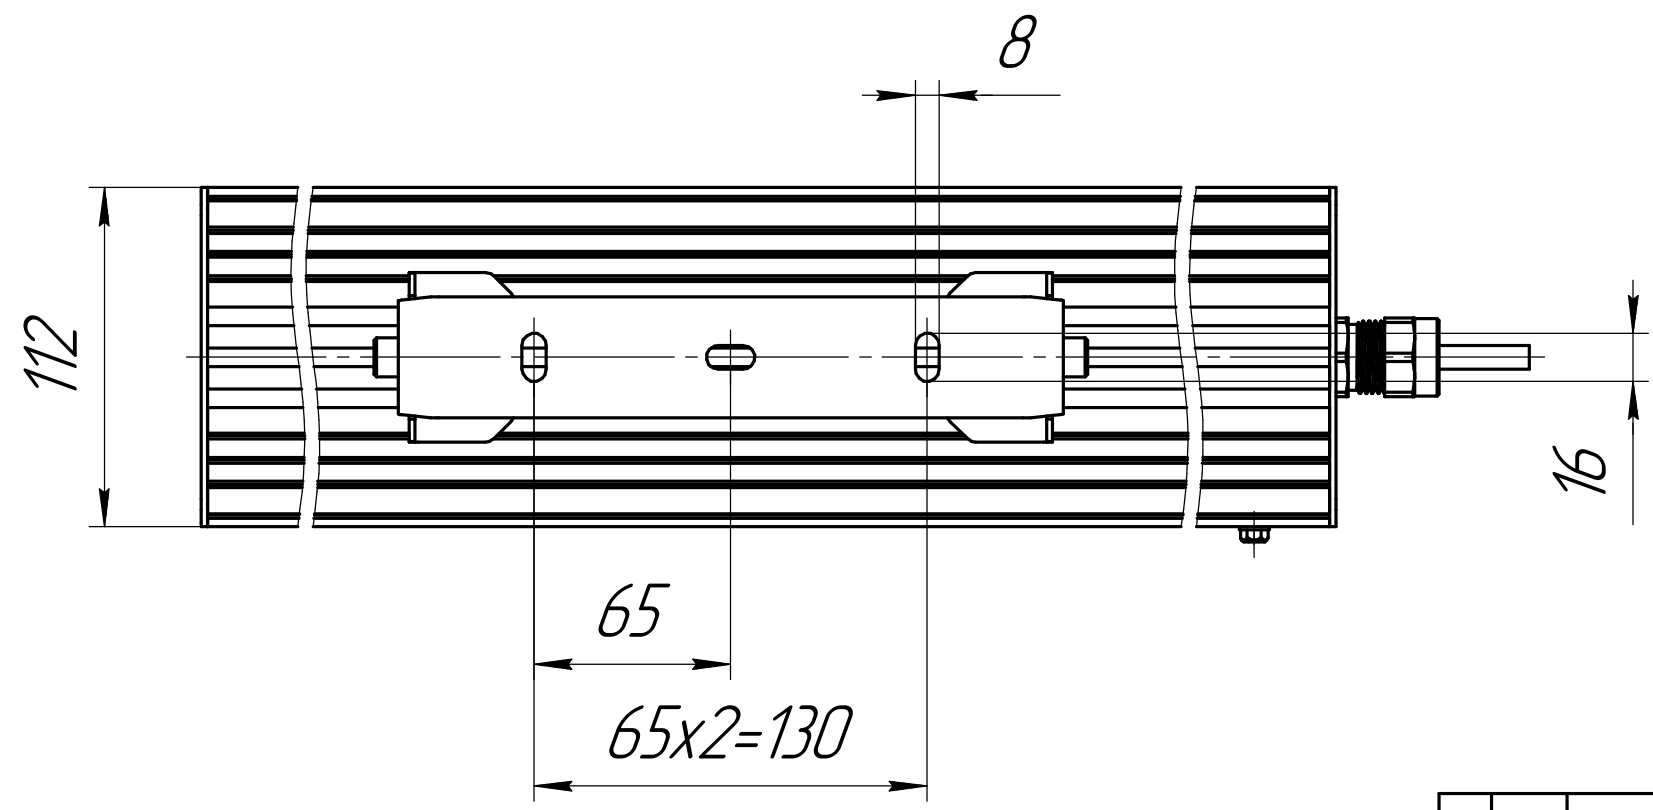

					001.0090.24.000 В0			
Изм.	Лист	№ докцм.	Подп.	Дата	ГСП-Прима-2Ех-80 Чертеж общего вида	Лит.	Масса	Масштаб
Разраб.	Луканин Е П						4,2	1:2,5
Пров.						Лист	Листов	1
Т.контр.					ОКБ Свой стиль			
Н.контр.					Копировал			
Утв.					Формат А3			