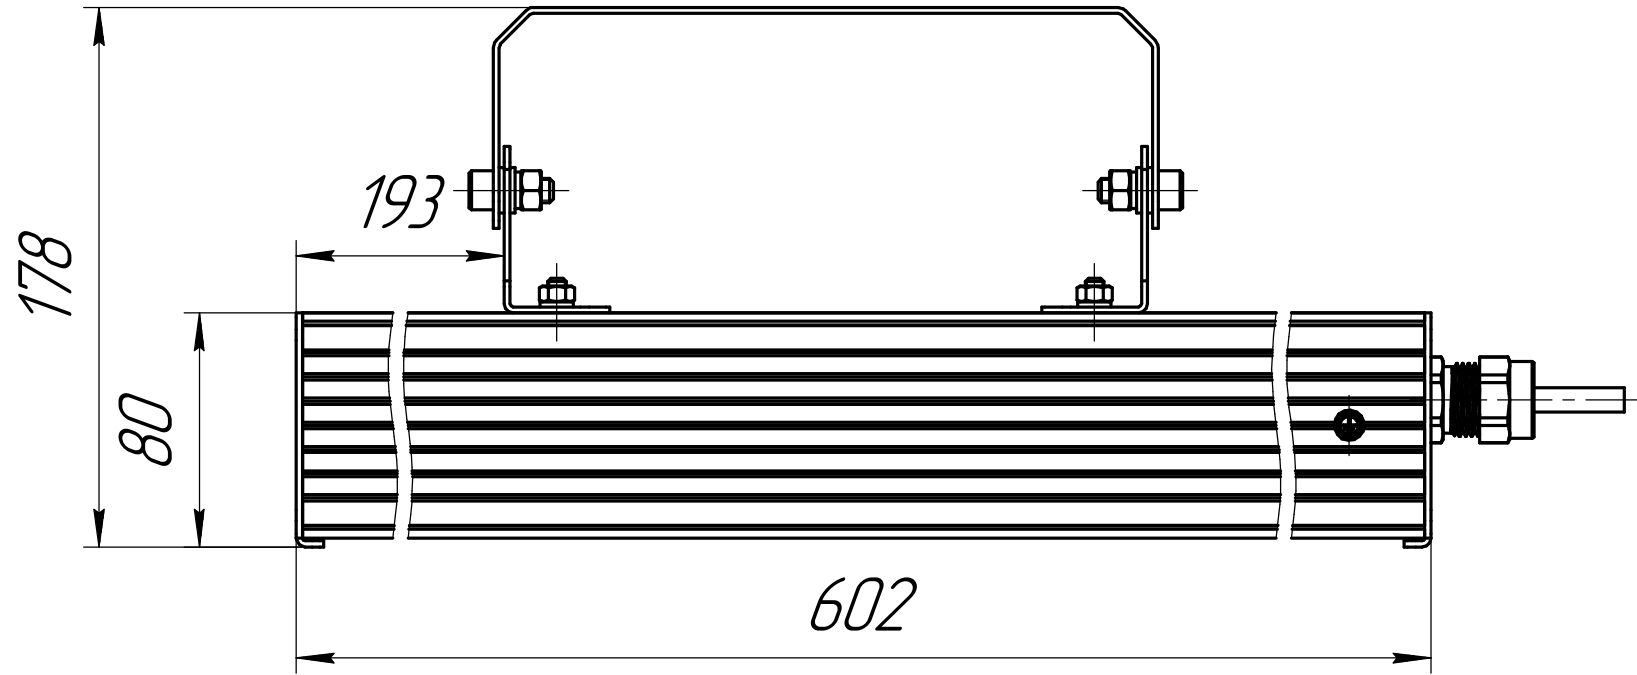

					001.0090.24.000 В0			
Изм.	Лист	№ докцм.	Подп.	Дата	ГСП-Прима-2Ех-80 Чертеж общего вида	Лит.	Масса	Масштаб
Разраб.	Луканин Е П						4,2	1:2,5
Пров.						Лист	Листов	1
Т.контр.					ОКБ Свой стиль			
Н.контр.					Копировал			
Утв.					Формат А3			