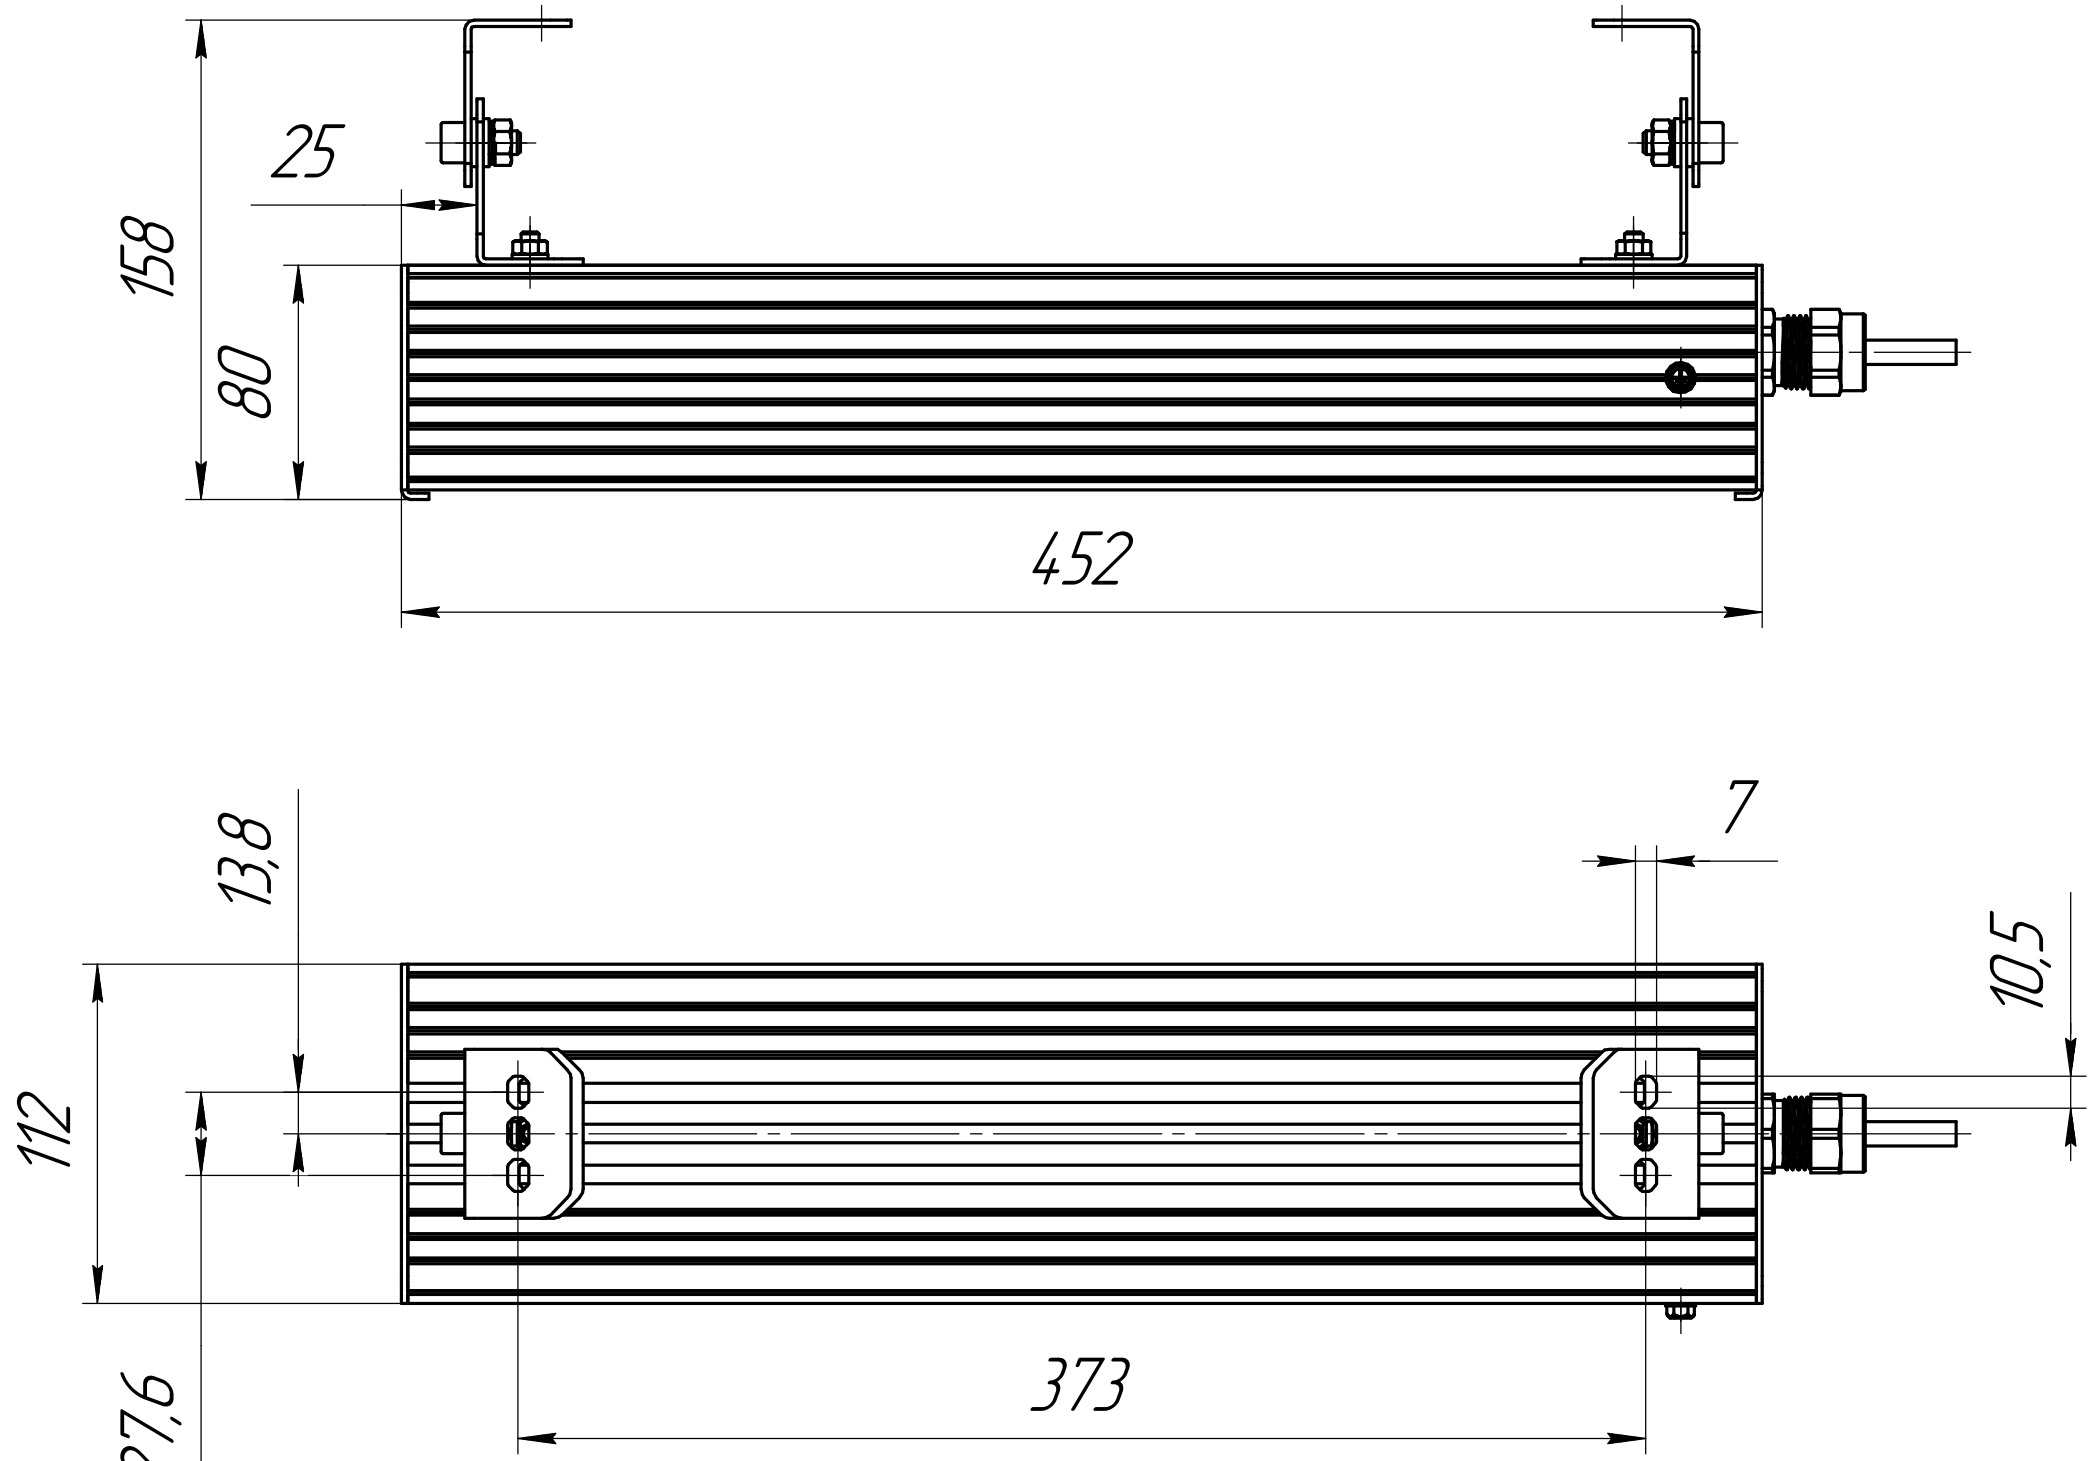

13,8x2=27,6

				001.0090.16.000 В0				
Изм.	Лист	№ докцм.	Подп.	Дата	ГСП-Прима-2Ех-60 Чертеж общего вида	Лит.	Масса	Масштаб
Разраб.		Луконин Е П					3,4	1:2,5
Проб.						Лист	Листов	1
Т.контр.						ОКБ Свой стиль		
Н.контр.						Формат А3		
Утв.						Копировал		