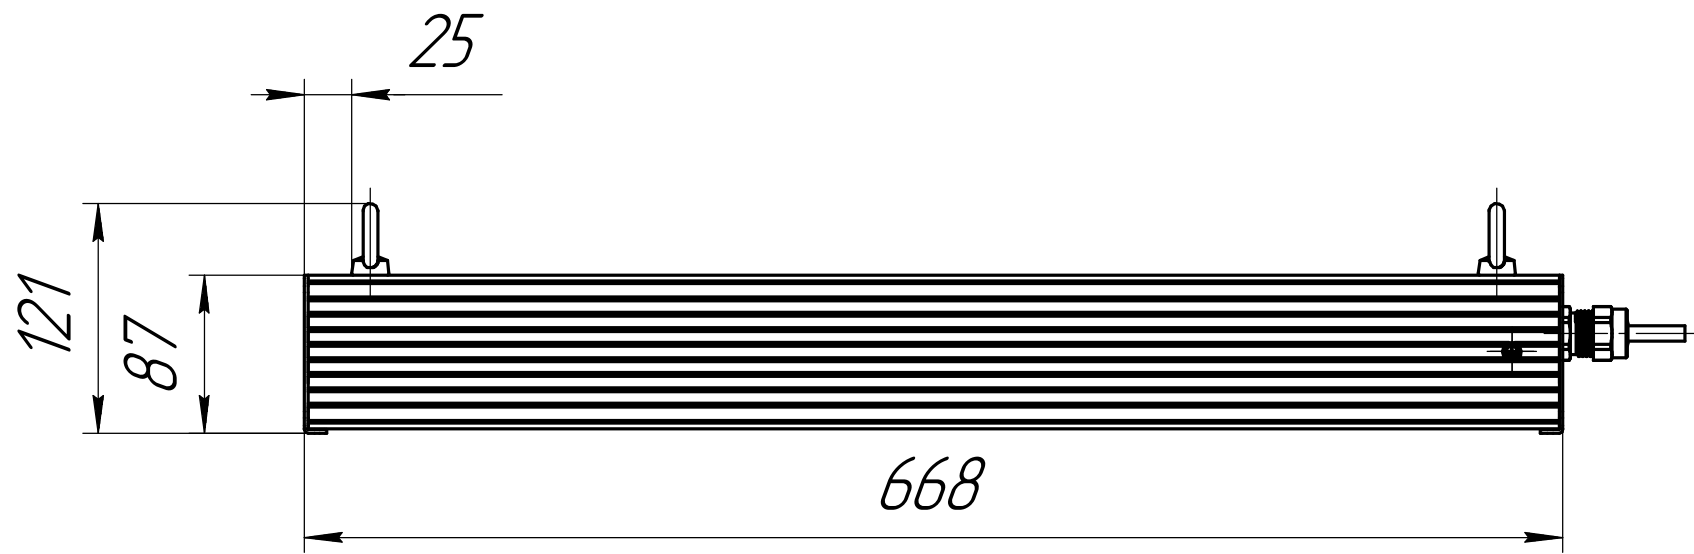

					001.0106.26.000 В0			
Изм.	Лист	№ док-м.	Подп.	Дата	ГСП-Экстра-1Ех-90 Чертеж общего вида	Лит.	Масса	Масштаб
Разраб.	Сацнин Д В						7,5	1:4
Пров.						Лист	Листов	1
Т.контр.						ОКБ Свой стиль		
И.контр.						Формат А3		
Утв.						Копировал		