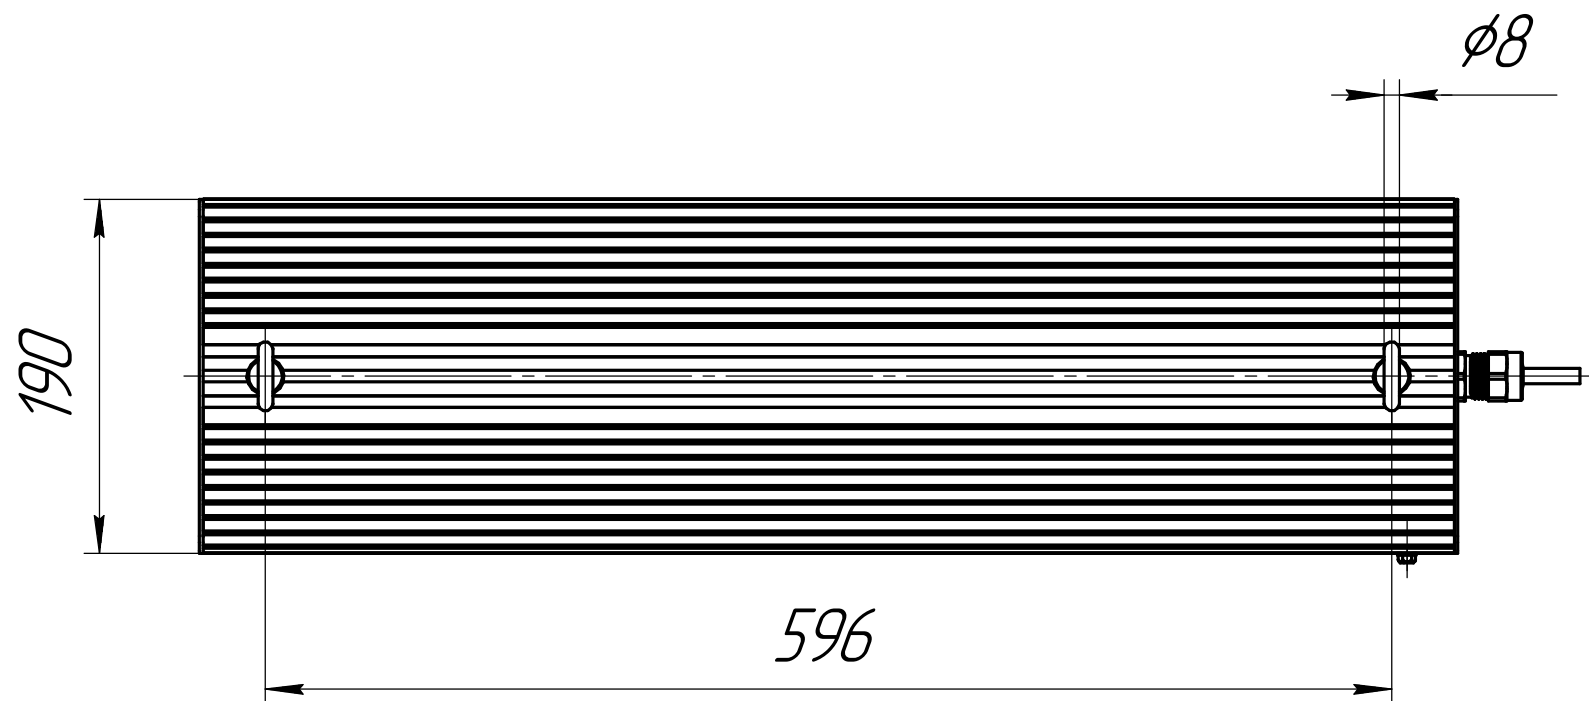

					001.0106.26.000 В0			
Изм.	Лист	№ док-м.	Подп.	Дата	ГСП-Экстра-1Ех-90 Чертеж общего вида	Лит.	Масса	Масштаб
Разраб.	Сацнин Д В						7,5	1:4
Пров.						Лист	Листов	1
Т.контр.						ОКБ Свой стиль		
И.контр.						Формат А3		
Утв.						Копировал		