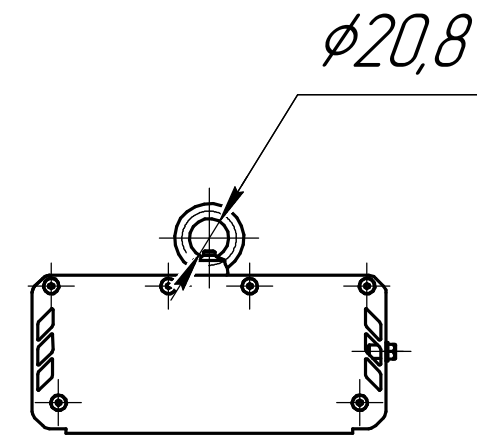

					001.0106.26.000 В0			
Изм.	Лист	№ док-м.	Подп.	Дата	ГСП-Экстра-1Ех-90 Чертеж общего вида	Лит.	Масса	Масштаб
Разраб.	Сацнин Д В						7,5	1:4
Пров.						Лист	Листов	1
Т.контр.						ОКБ Свой стиль		
И.контр.						Формат А3		
Утв.						Копировал		