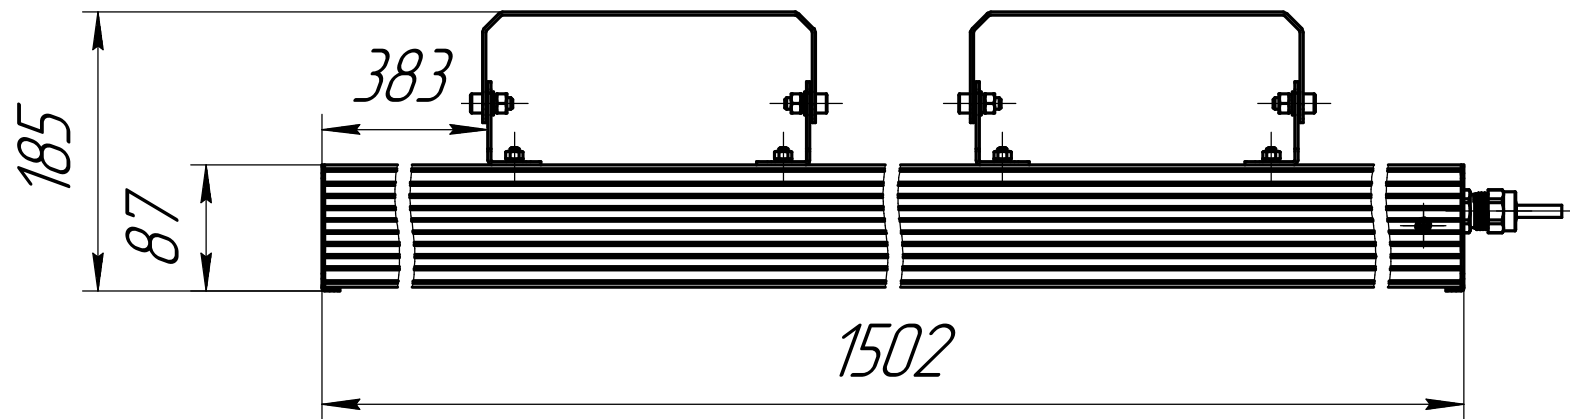

					001.0106.45.000 В0			
Изм.	Лист	№ док-м.	Подп.	Дата	ГСП-Экстра-1Ех-200 Чертеж общего вида	Лит.	Масса	Масштаб
Разраб.	Сацнин Д В						16,5	1:5
Пров.						Лист	Листов	1
Т.контр.						ОКБ Свой стиль		
И.контр.						Копировал Формат А3		
Утв.								