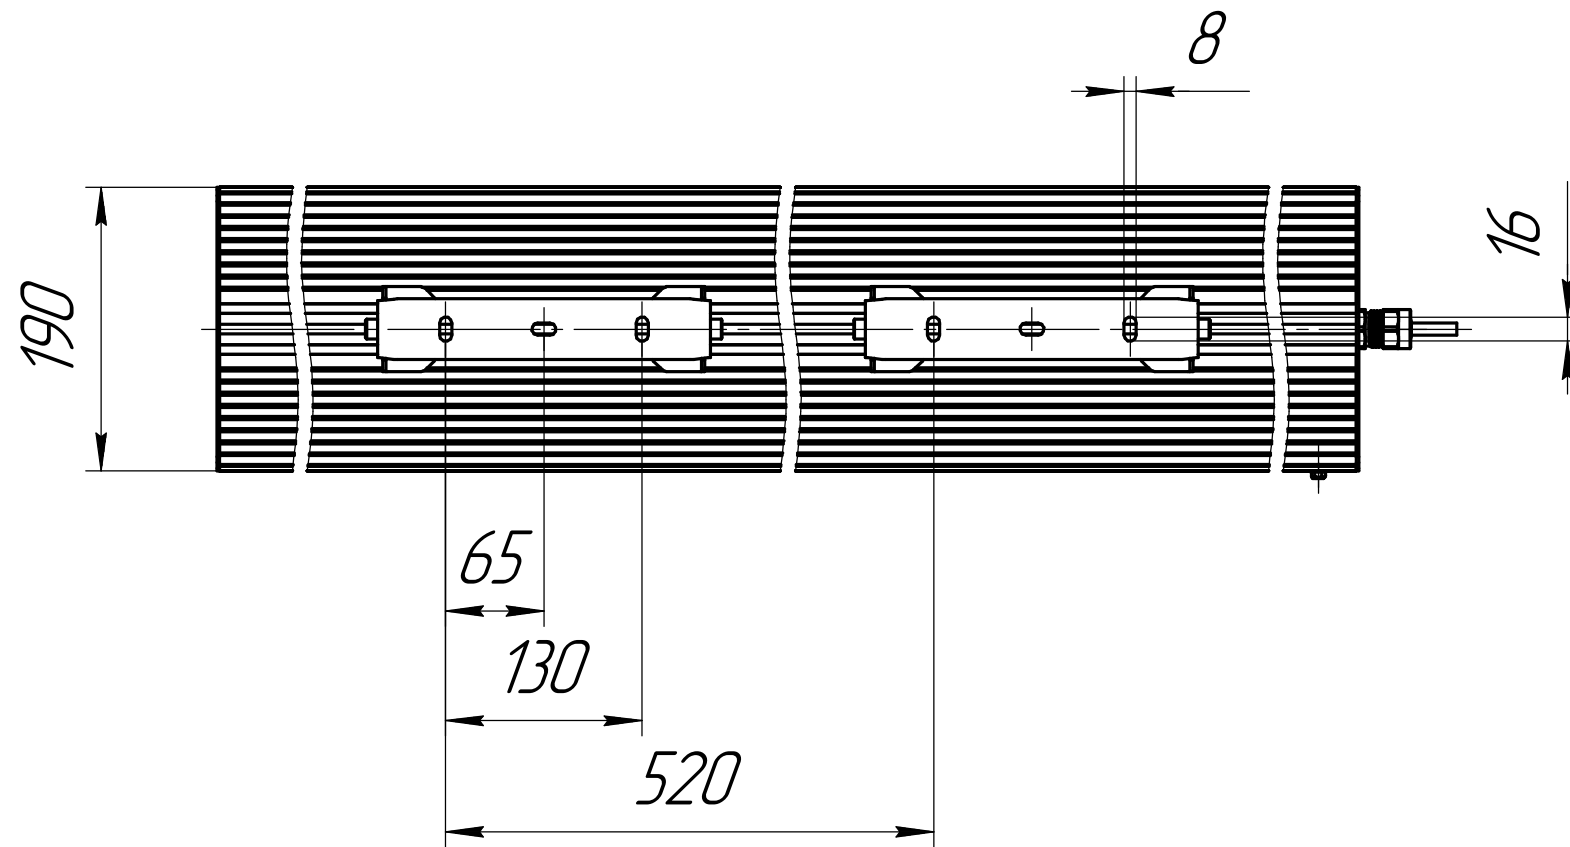

					001.0106.45.000 В0			
Изм.	Лист	№ док-м.	Подп.	Дата	ГСП-Экстра-1Ех-200 Чертеж общего вида	Лит.	Масса	Масштаб
Разраб.	Сацнин Д В						16,5	1:5
Пров.						Лист	Листов	1
Т.контр.						ОКБ Свой стиль		
И.контр.						Копировал Формат А3		
Утв.								