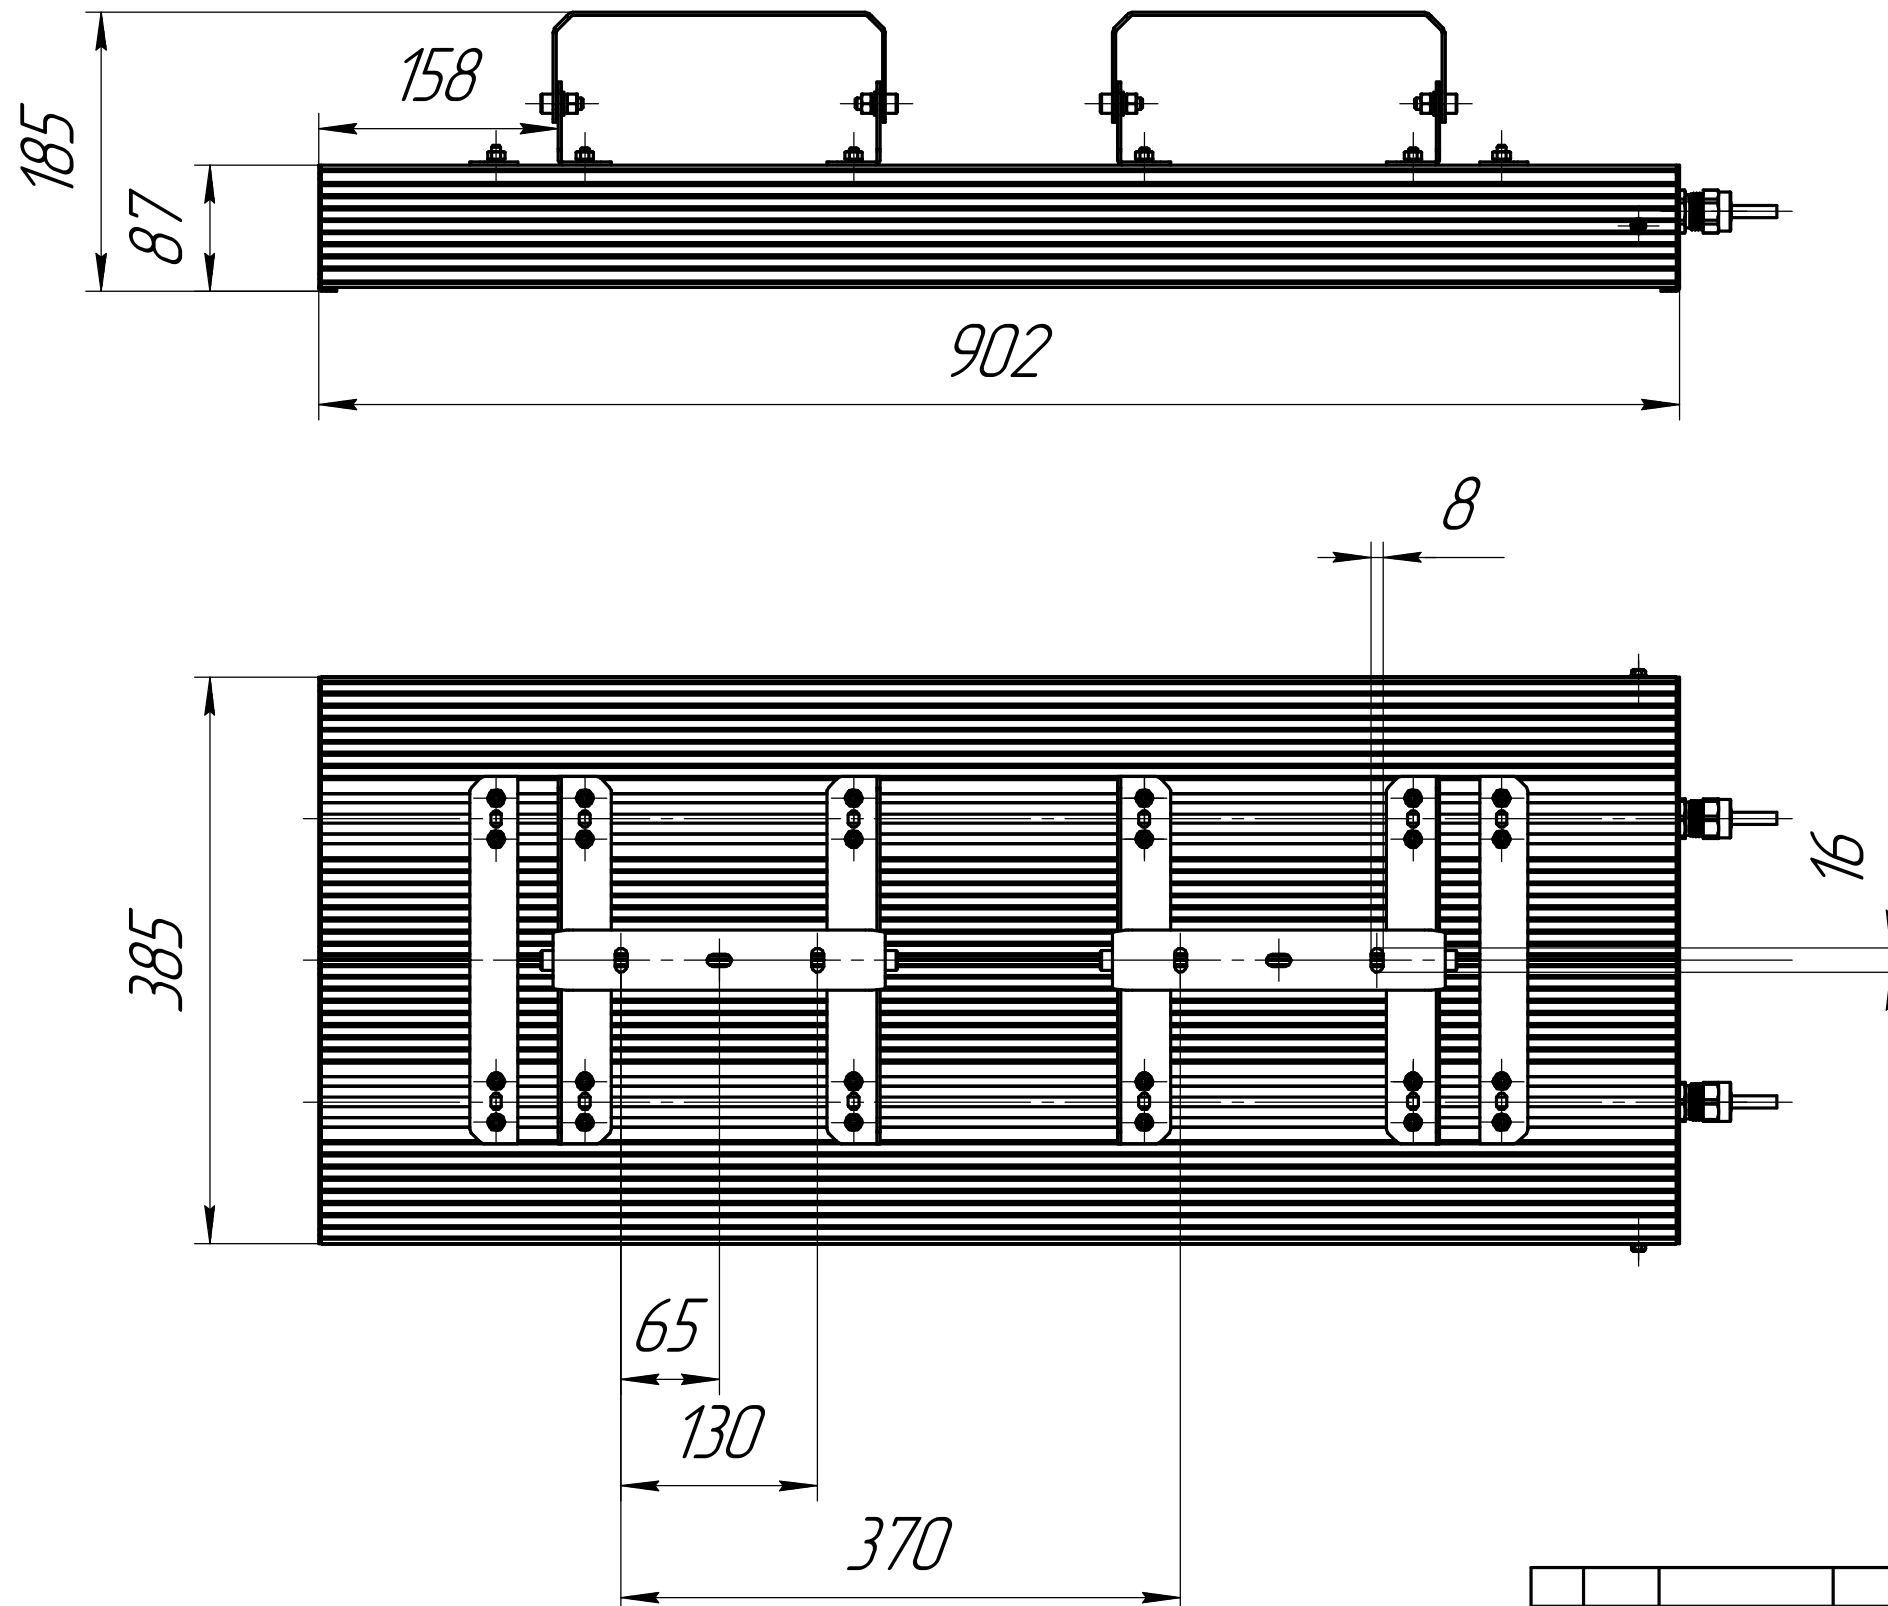

					001.0106.48.000 В0			
Изм.	Лист	№ докум.	Подп.	Дата	ГСП-Экстра-1Ех-240 (2x120) Чертеж общего вида	Лит.	Масса	Масштаб
Разраб.	Сачнин Д В						19,5	1:5
Пров.						Лист	Листов	1
Т.контр.						ОКБ Свой стиль		
Н.контр.						Формат А3		
Утв.						Копировал		