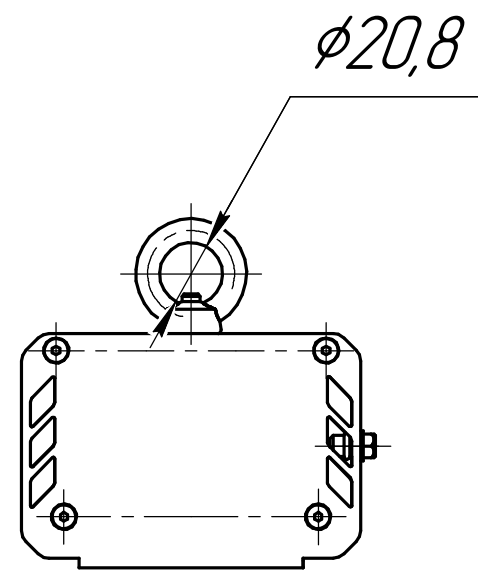

					001.0090.26.000 В0			
Изм.	Лист	№ докцм.	Подп.	Дата	ГСП-Прима-2Ех-90 Чертеж общего вида	Лит.	Масса	Масштаб
Разраб.	Луканин Е П						4,6	1:2,5
Пров.						Лист	Листов	1
Т.контр.						ОКБ Свой стиль		
И.контр.						Копировал Формат А3		
Утв.								