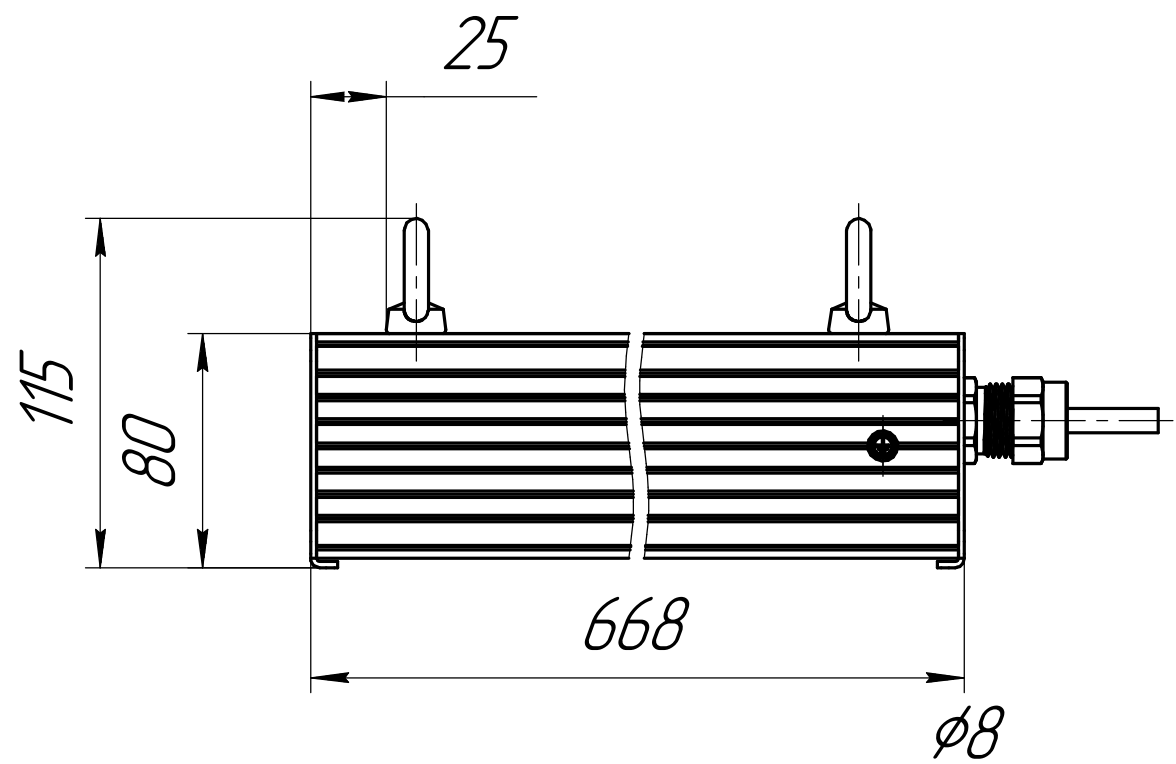

					001.0090.26.000 В0			
Изм.	Лист	№ докцм.	Подп.	Дата	ГСП-Прима-2Ех-90 Чертеж общего вида	Лит.	Масса	Масштаб
Разраб.	Луканин Е П						4,6	1:2,5
Пров.						Лист	Листов	1
Т.контр.						ОКБ Свой стиль		
И.контр.						Копировал Формат А3		
Утв.								