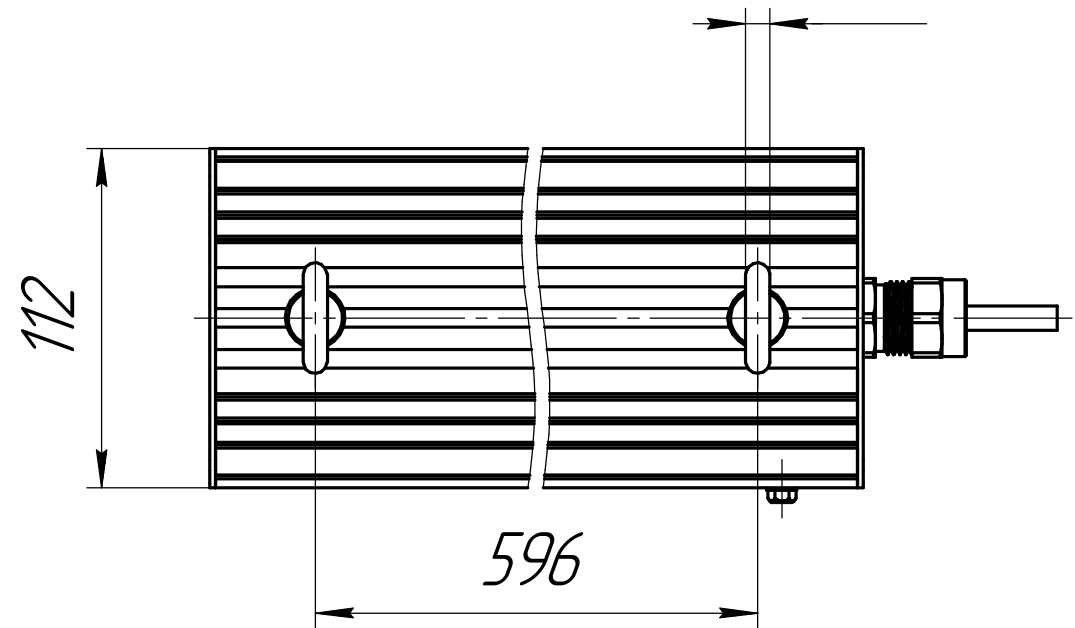

					001.0090.26.000 В0			
Изм.	Лист	№ докцм.	Подп.	Дата	ГСП-Прима-2Ех-90 Чертеж общего вида	Лит.	Масса	Масштаб
Разраб.	Луканин Е П						4,6	1:2,5
Пров.						Лист	Листов	1
Т.контр.						ОКБ Свой стиль		
И.контр.						Копировал Формат А3		
Утв.								