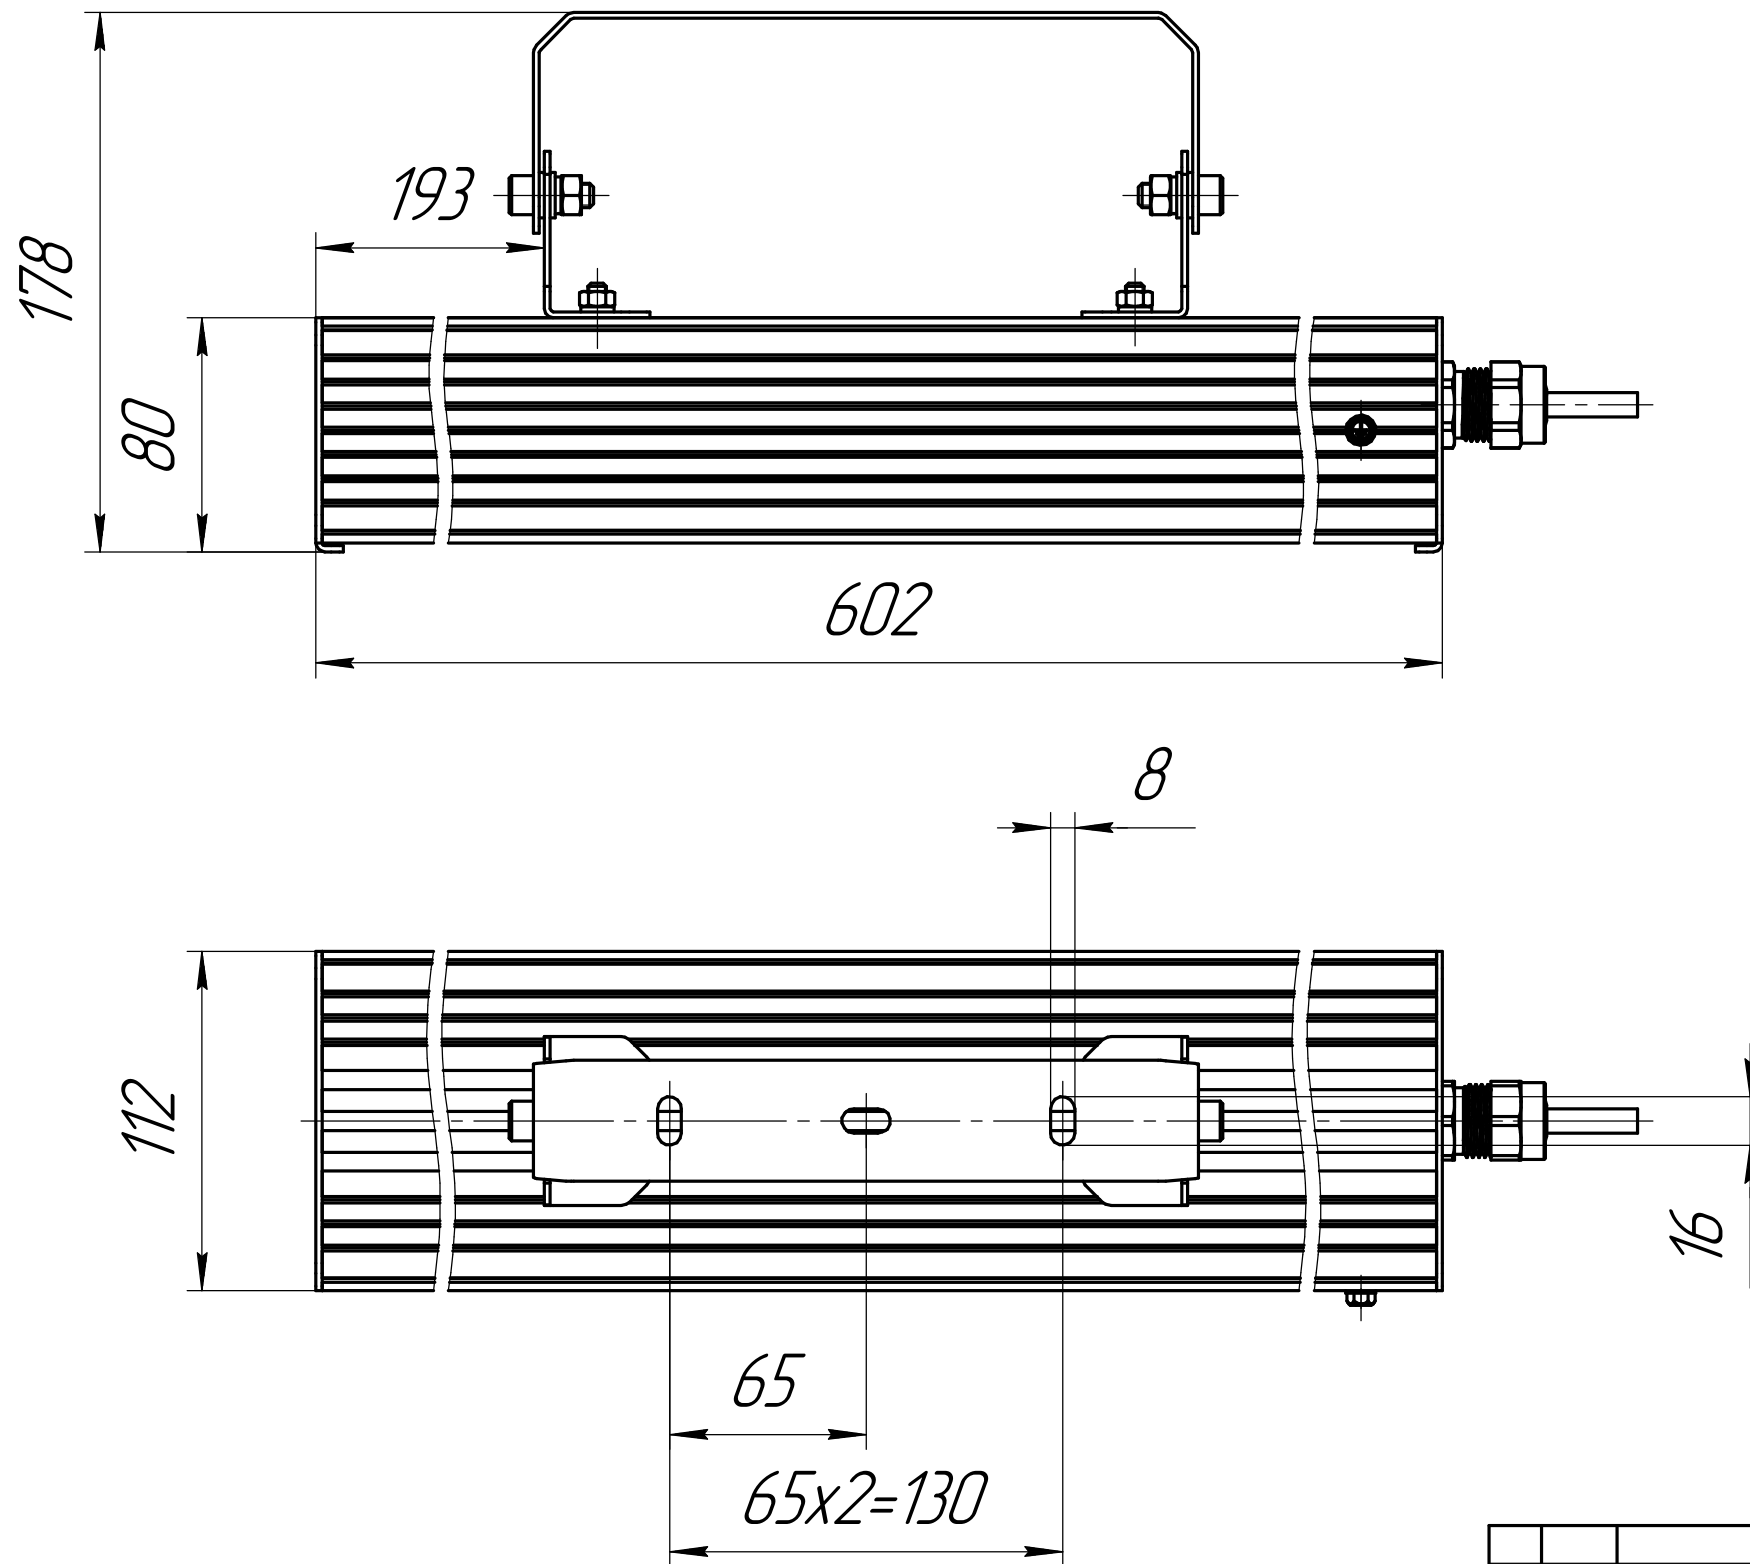

001.0092.00.021 B0

Перв. примен.

Справ. №

Подп. и дата

Изм. № д/изм.

Взам. инв. №

Подп. и дата

Изм. № подл.

				001.0092.00.021 B0				
Изм.	Лист	№ док-м.	Подп.	Дата	ГСП-Прима-Оптик-2Ех70	Лит.	Масса	Масштаб
Разраб.		Луканин Е П			Чертеж общего вида		4,2	1:2,5
Пров.						Лист	Листов	1
Т.контр.						ОКБ Свой стиль		
И.контр.						Копировал Формат А3		
Утв.								