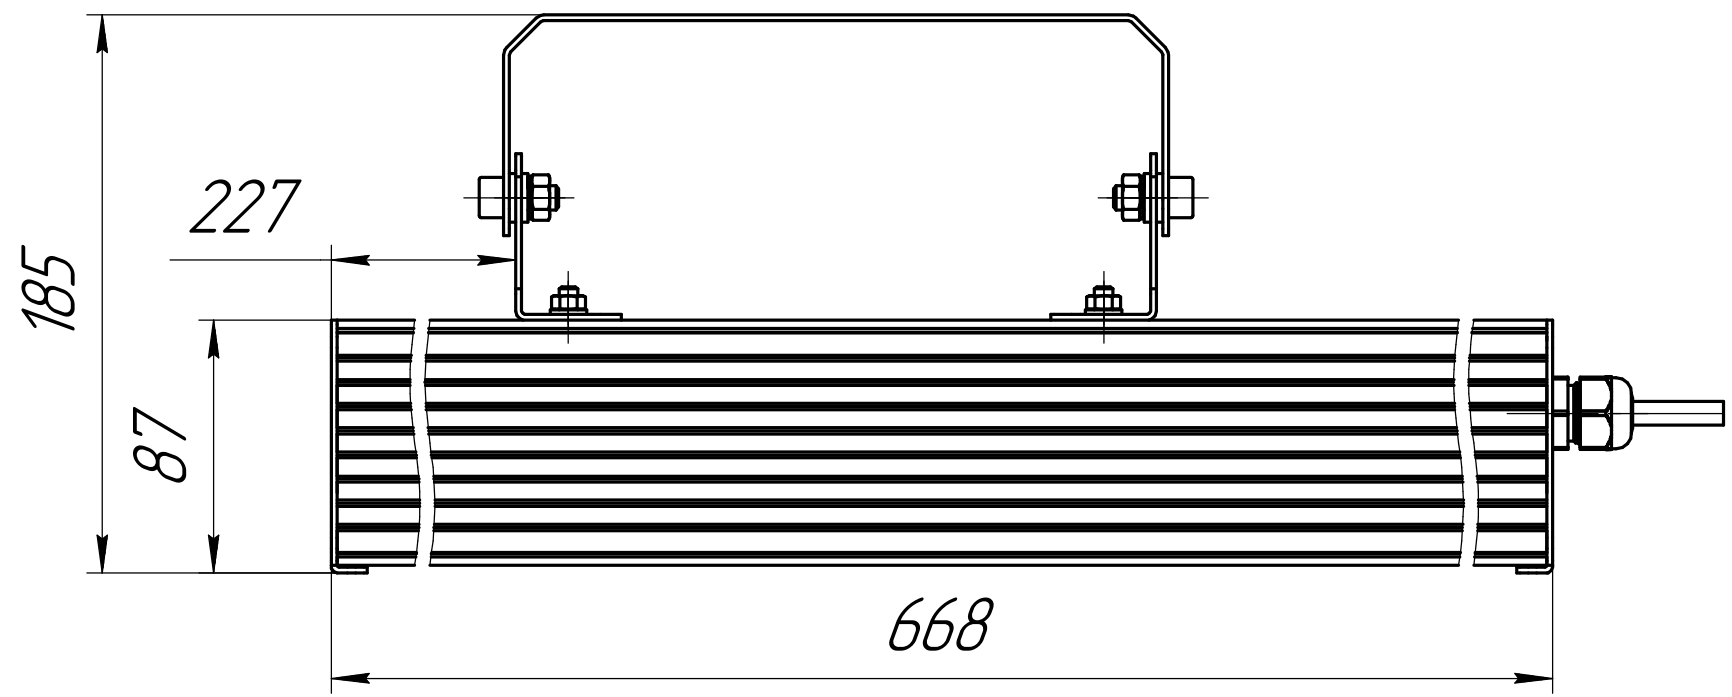

					001.0079.84.000 В0			
Изм.	Лист	№ док-м.	Подп.	Дата	ГСП-Экстра-Оптика-140 Чертеж общего вида	Лит.	Масса	Масштаб
Разраб.		Луконин Е П					5,9	1:2,5
Проб.						Лист	Листов	1
Т.контр.						ОКБ Свой стиль		
И.контр.						Копировал		
Утв.						Формат А3		