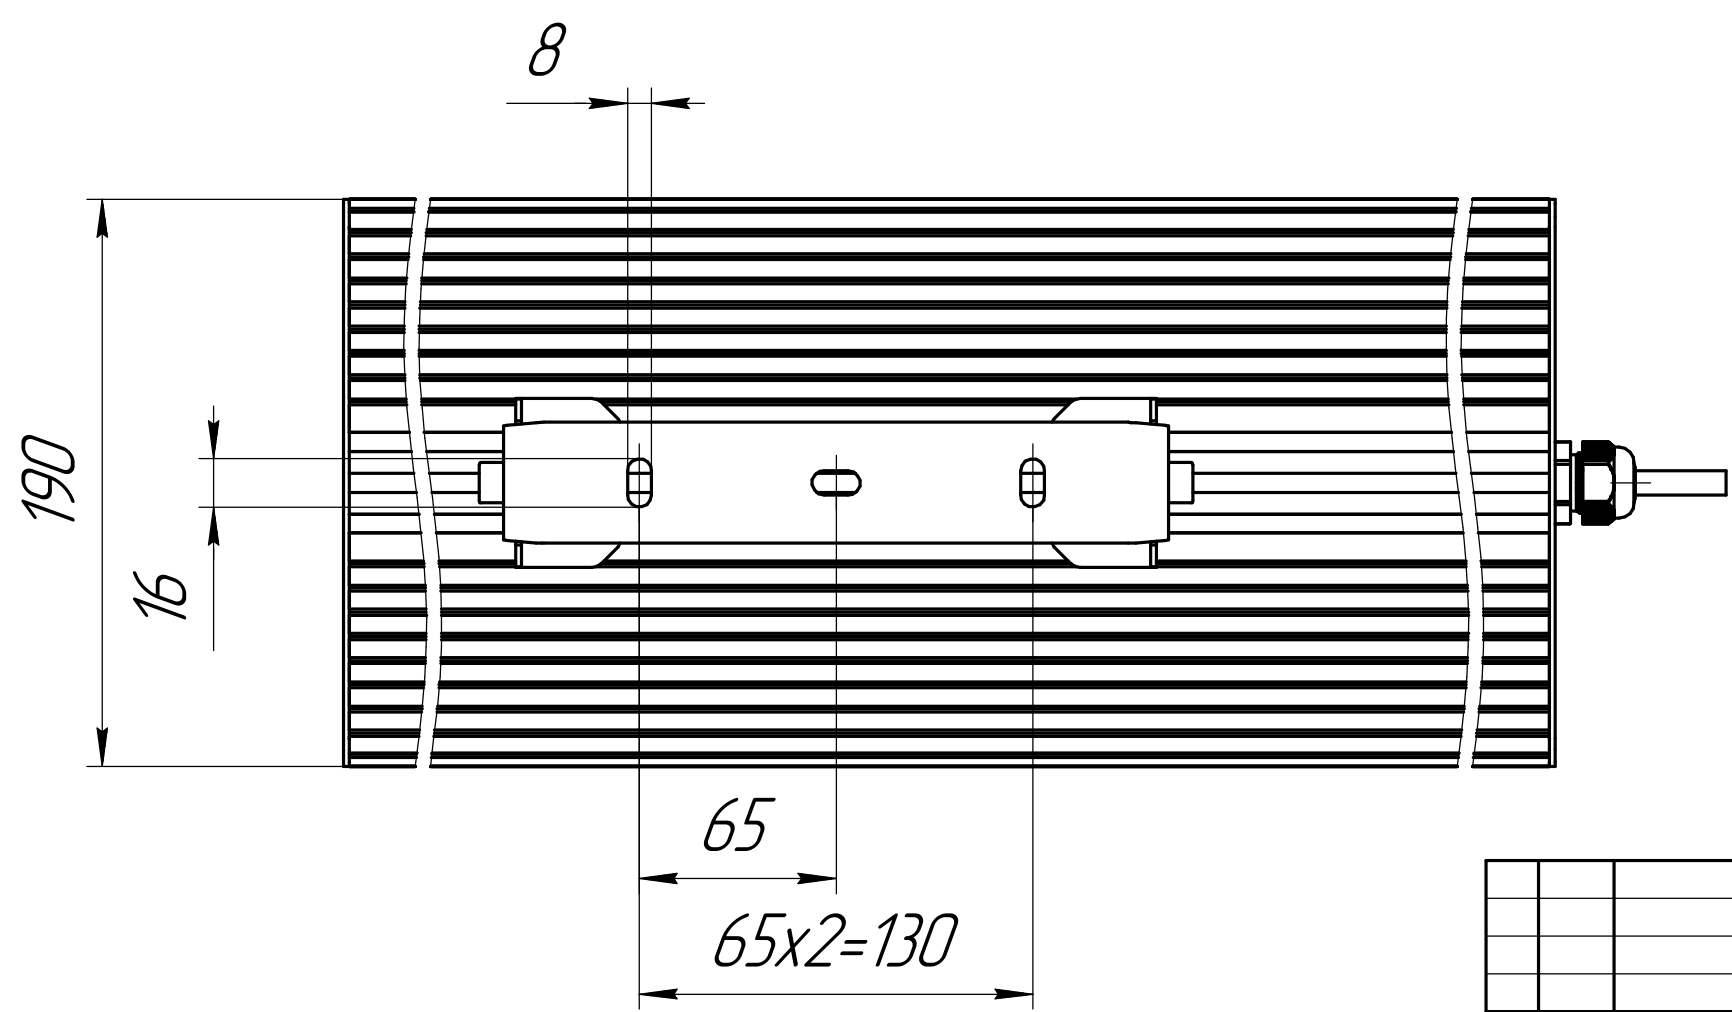

					001.0079.84.000 В0			
Изм.	Лист	№ док-м.	Подп.	Дата	ГСП-Экстра-Оптика-140 Чертеж общего вида	Лит.	Масса	Масштаб
Разраб.		Луконин Е П					5,9	1:2,5
Проб.						Лист	Листов	1
Т.контр.						ОКБ Свой стиль		
И.контр.						Копировал		
Утв.						Формат А3		