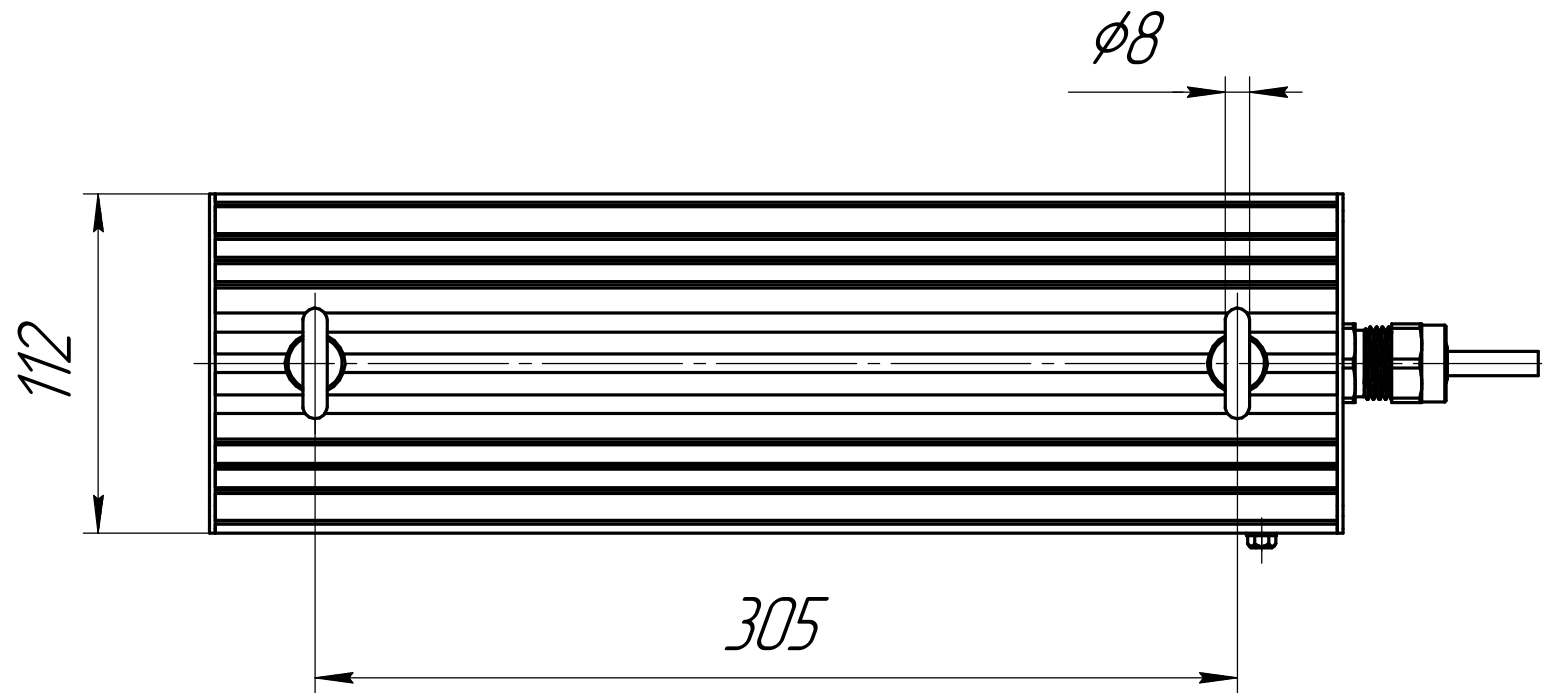

					001.0092.00.014 В0			
Изм.	Лист	№ док-м.	Подп.	Дата	ГСП-Прима-Оптика-2Ех50 Чертеж общего вида	Лит.	Масса	Масштаб
Разраб.	Луканин Е П						3,1	1:2,5
Пров.						Лист	Листов	1
Т.контр.						ОКБ Свой стиль		
Н.контр.						Копировал Формат А3		
Утв.								