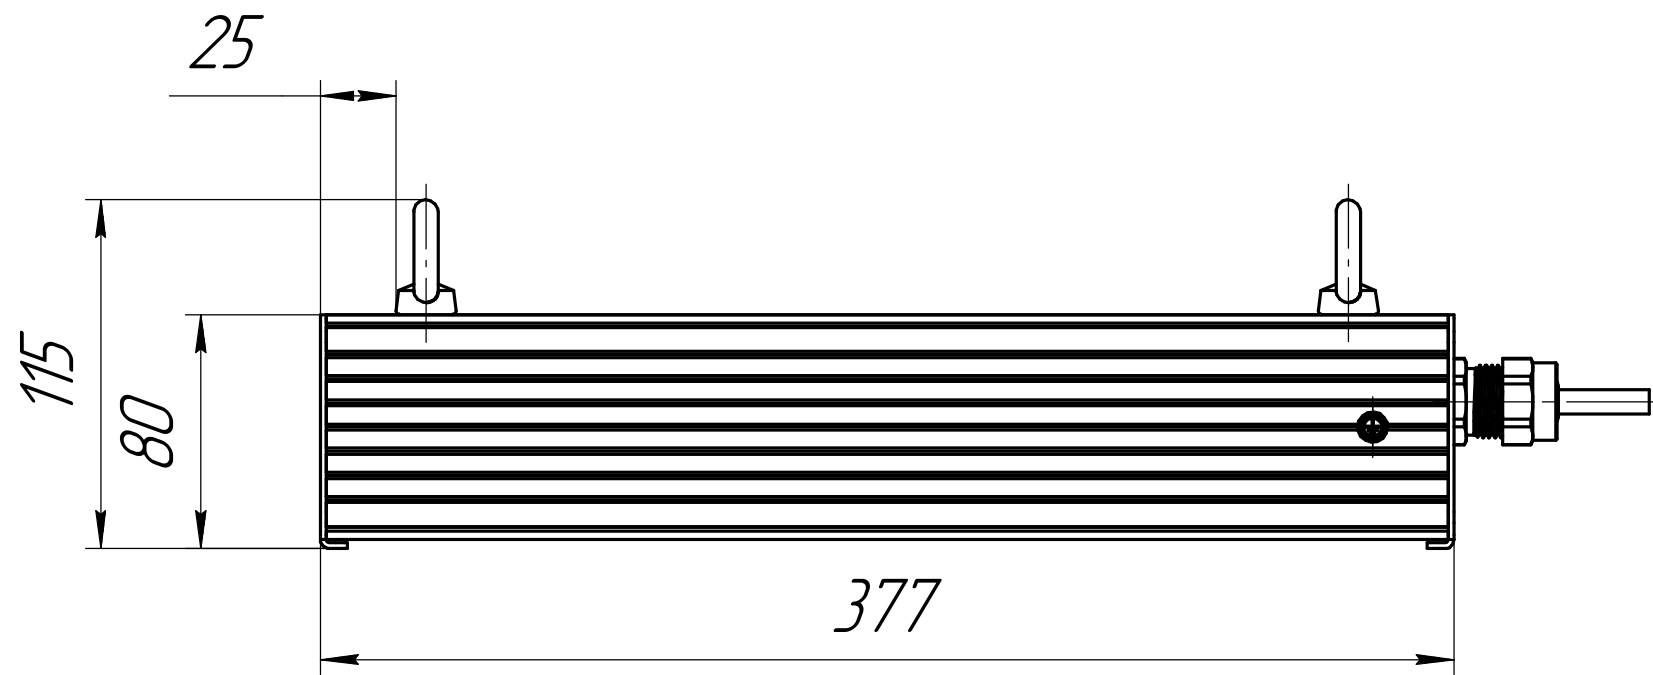

					001.0092.00.014 В0			
Изм.	Лист	№ док-м.	Подп.	Дата	ГСП-Прима-Оптика-2Ех50 Чертеж общего вида	Лит.	Масса	Масштаб
Разраб.	Луканин Е П						3,1	1:2,5
Пров.						Лист	Листов	1
Т.контр.						ОКБ Свой стиль		
Н.контр.						Копировал Формат А3		
Утв.								