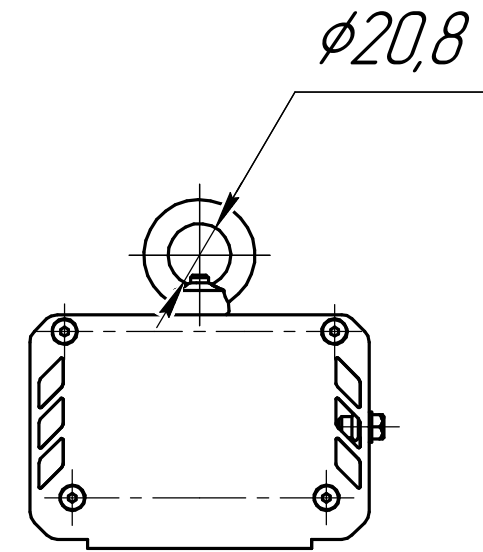

					001.0092.00.014 В0			
Изм.	Лист	№ док-м.	Подп.	Дата	ГСП-Прима-Оптика-2Ех50 Чертеж общего вида	Лит.	Масса	Масштаб
Разраб.	Луканин Е П						3,1	1:2,5
Пров.						Лист	Листов	1
Т.контр.						ОКБ Свой стиль		
Н.контр.						Копировал Формат А3		
Утв.								