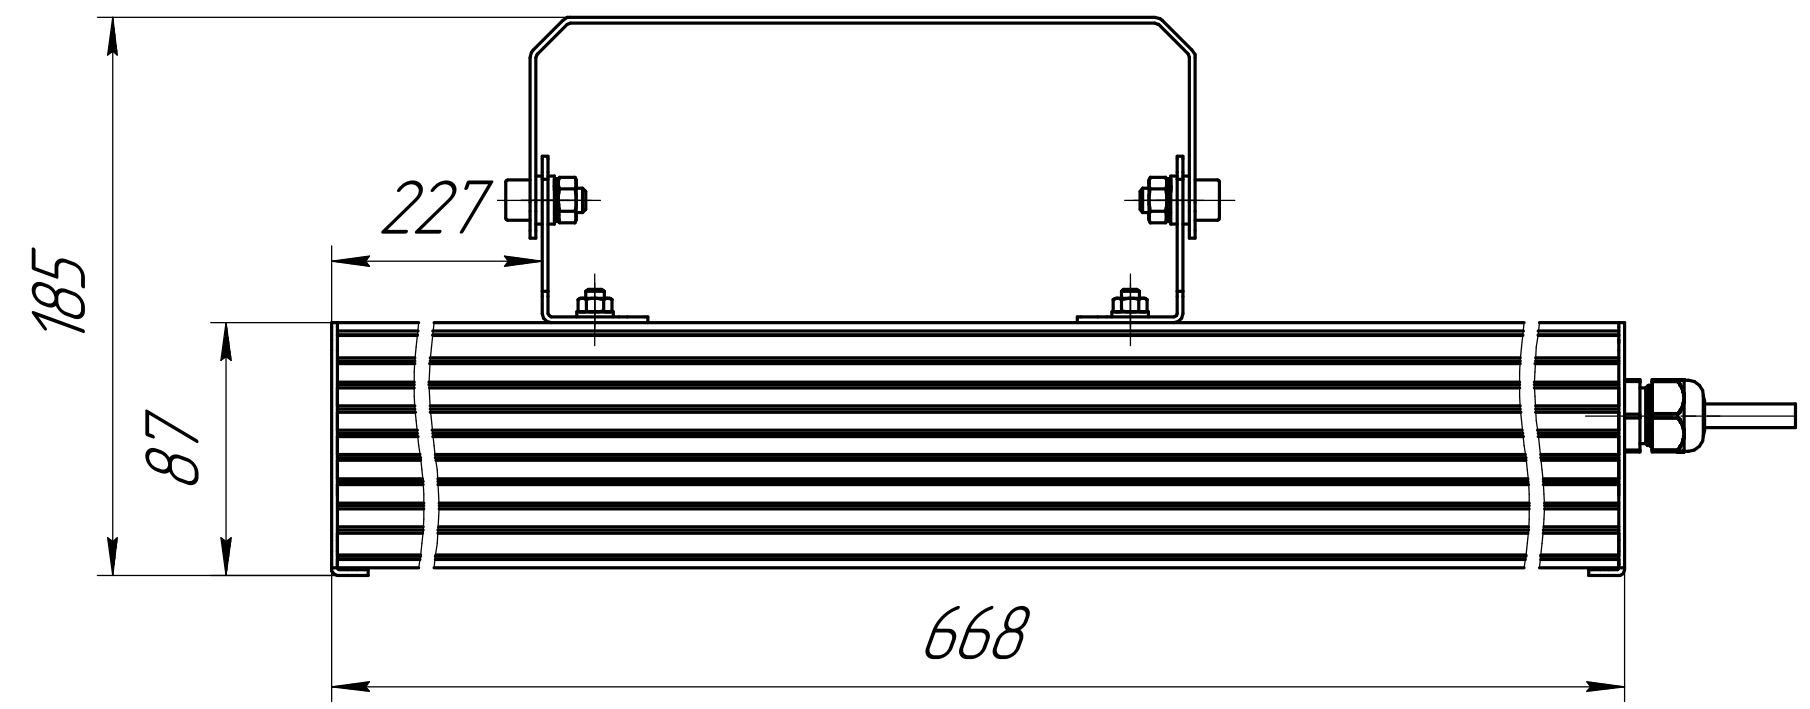

Перв. примен.
 Справ. №
 Подп. и дата
 Инв. № дщл.
 Инв. №
 Взам. инв. №
 Подп. и дата
 Инв. № подл.

001.0079.29.000 В0

					001.0079.29.000 В0			
Изм.	Лист	№ док-м.	Подп.	Дата	ГСП-Экстра-140 Чертеж общего вида	Лит.	Масса	Масштаб
Разраб.	Луканин Е П						5,9	1:2,5
Пров.						Лист	Листов	1
Т.контр.						ОКБ Свой стиль		
Н.контр.						Формат А3		
Утв.						Копировал		