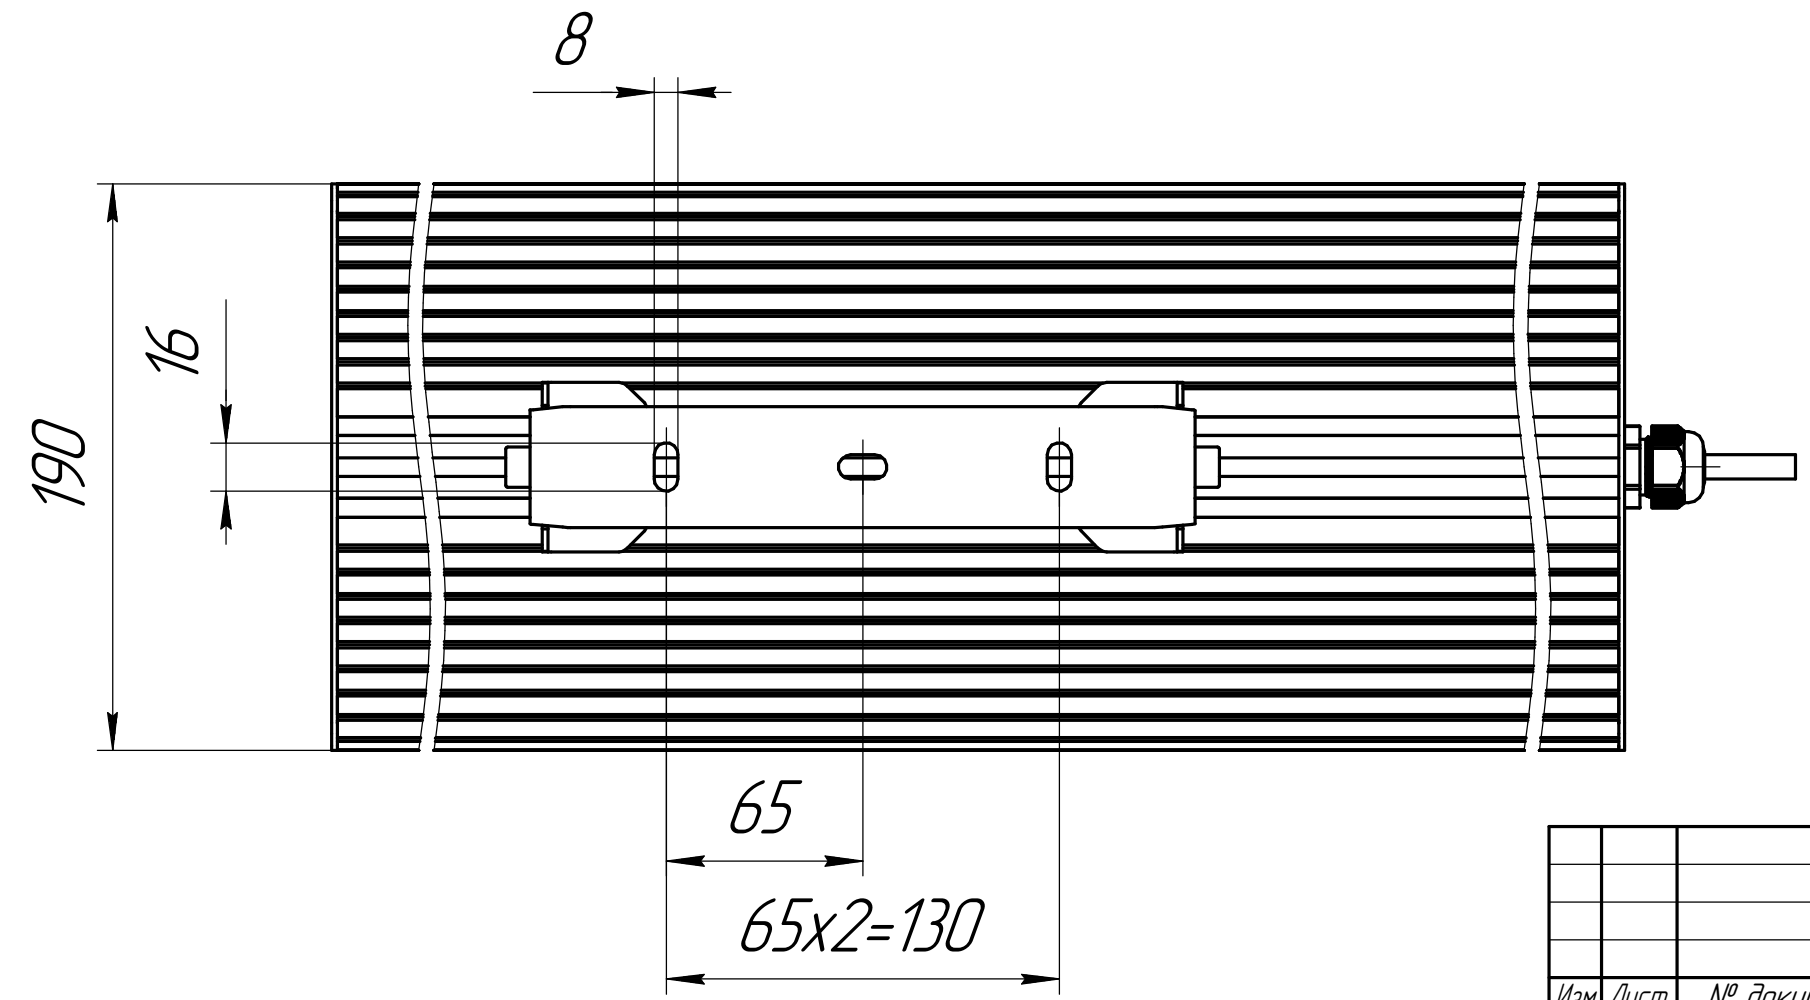

Перв. примен.
 Справ. №
 Подп. и дата
 Инв. № дщл.
 Инв. №
 Взам. инв. №
 Подп. и дата
 Инв. № подл.

001.0079.29.000 В0

					001.0079.29.000 В0			
Изм.	Лист	№ док-м.	Подп.	Дата	ГСП-Экстра-140 Чертеж общего вида	Лит.	Масса	Масштаб
Разраб.	Луканин Е П						5,9	1:2,5
Пров.						Лист	Листов	1
Т.контр.						ОКБ Свой стиль		
Н.контр.						Формат А3		
Утв.						Копировал		