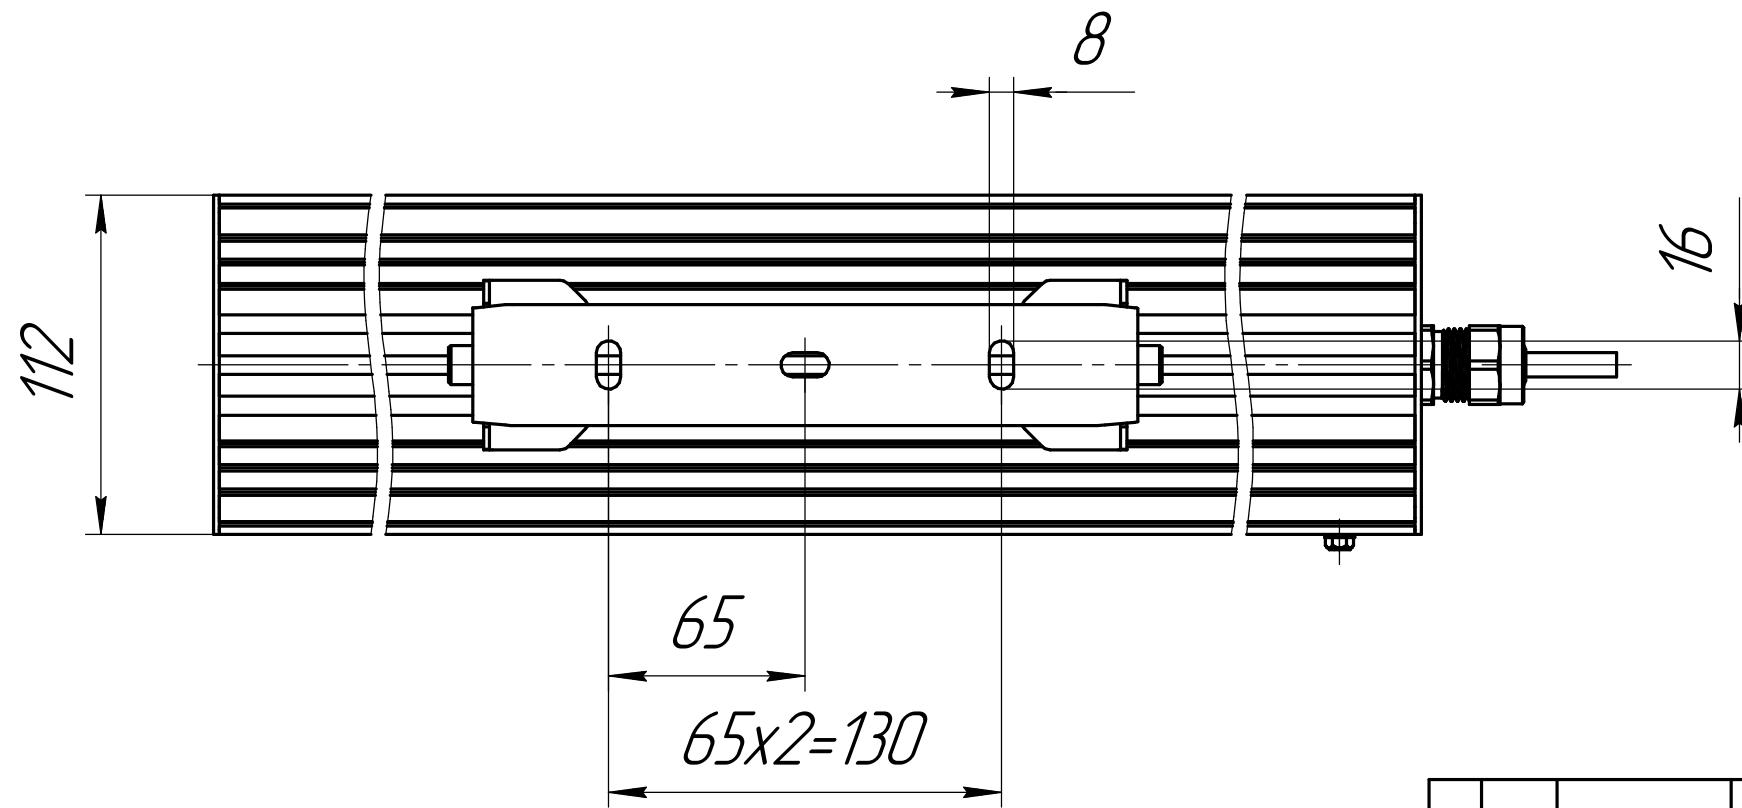

001.0092.00.027 В0

Перв. примен.

Справ. №

Подп. и дата

Изм. № дцкл.

Взам. инв. №

Подп. и дата

Изм. № подл.

					001.0092.00.027 В0			
Изм.	Лист	№ док-м.	Подп.	Дата	ГСП-Прима-Опмик-2Ех90 Чертеж общего вида	Лит.	Масса	Масштаб
Разраб.		Луканин Е П					4,6	1:2,5
Пров.						Лист	Листов	1
Т.контр.						ОКБ Свой стиль		
Н.контр.						Копировал Формат А3		
Утв.								