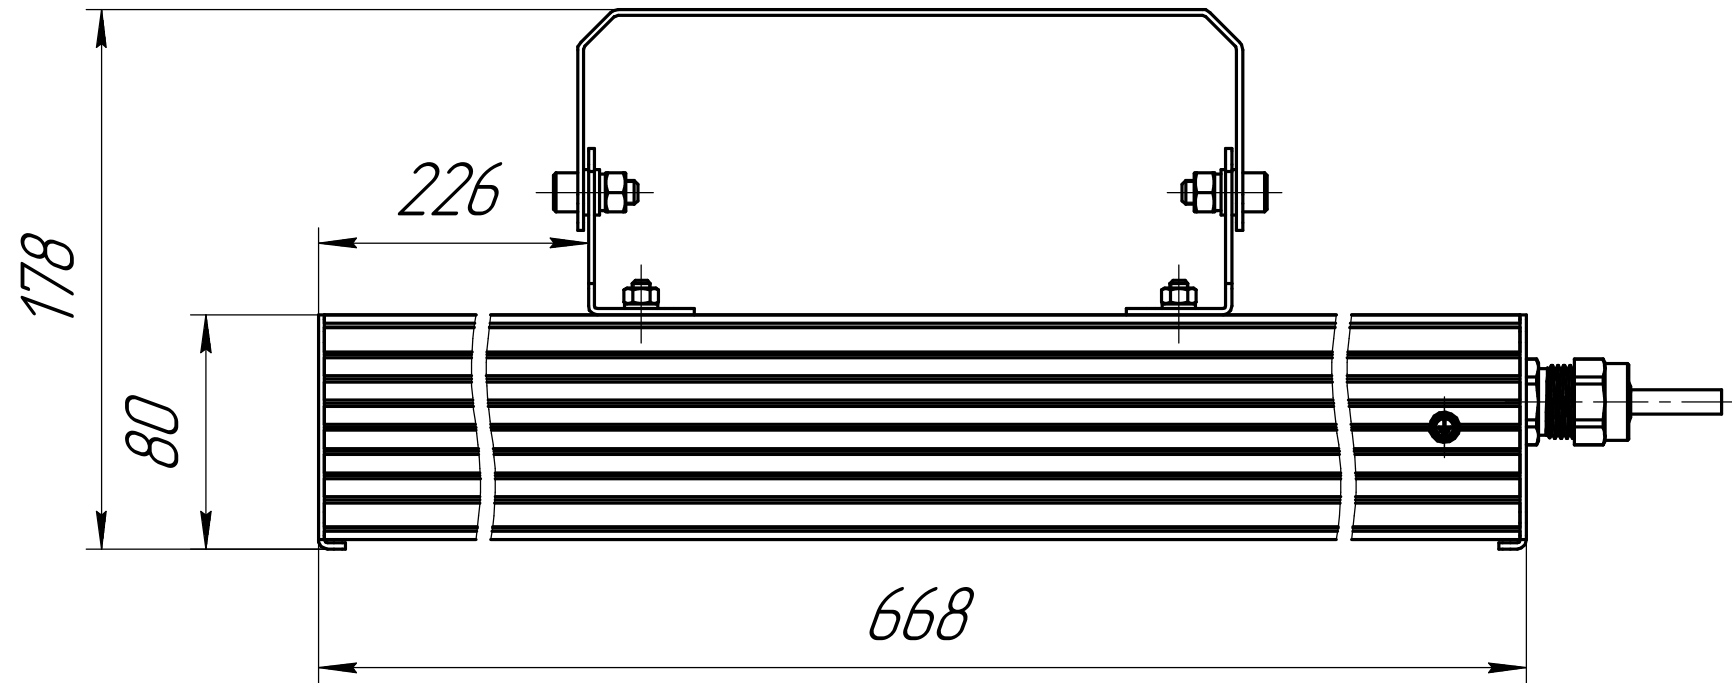

001.0092.00.027 В0

Перв. примен.

Справ. №

Подп. и дата

Изм. № дцкл.

Взам. инв. №

Подп. и дата

Изм. № подл.

					001.0092.00.027 В0			
Изм.	Лист	№ док-м.	Подп.	Дата	ГСП-Прима-Опмик-2Ех90 Чертеж общего вида	Лит.	Масса	Масштаб
Разраб.		Луканин Е П					4,6	1:2,5
Пров.						Лист	Листов	1
Т.контр.						ОКБ Свой стиль		
Н.контр.						Копировал Формат А3		
Утв.								