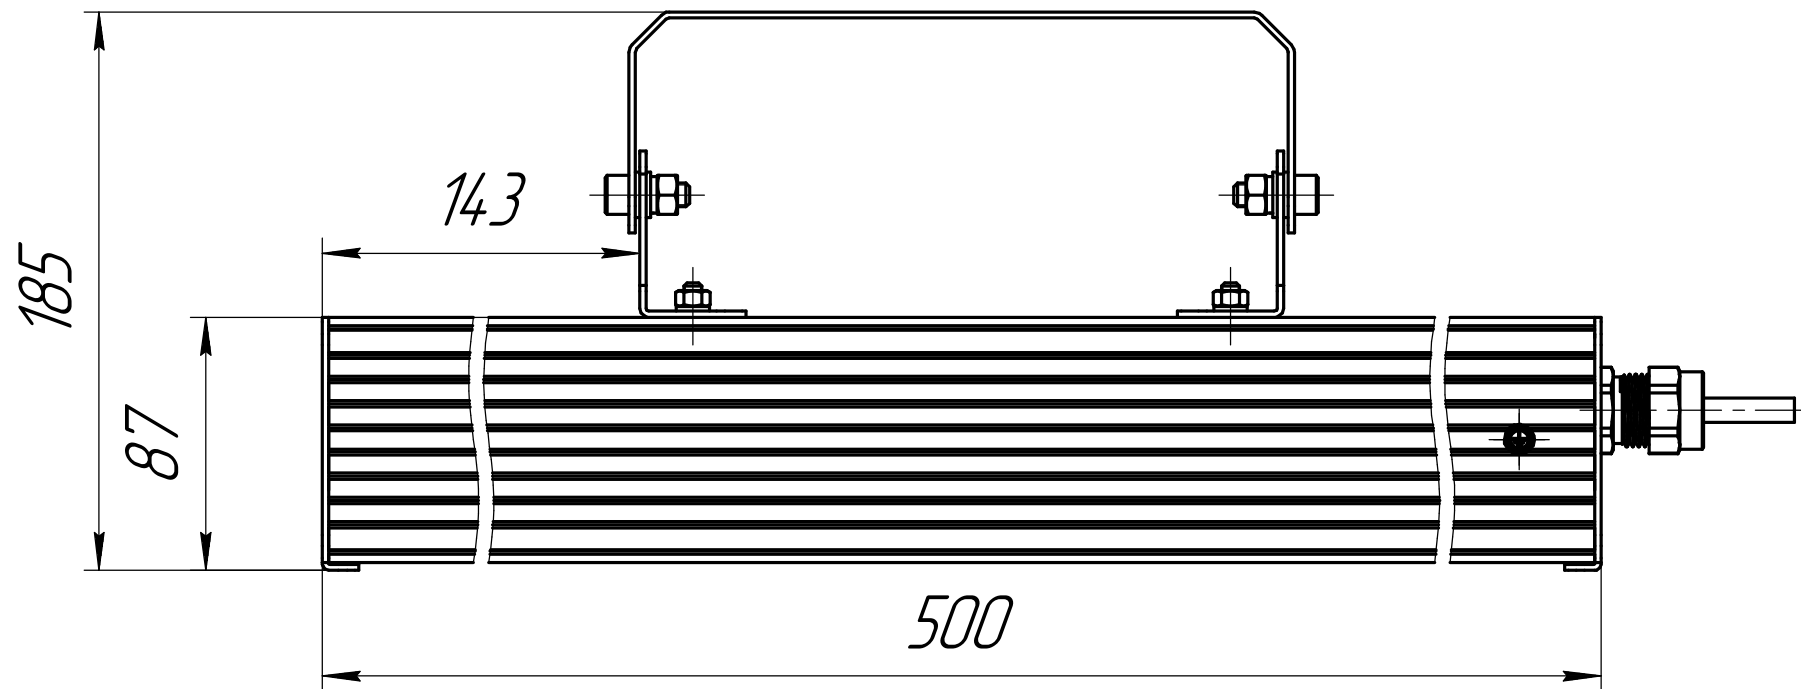

				001.0096.29.000 В0				
Изм.	Лист	№ докум.	Подп.	Дата	ГСП-Экстра-Оптика-2Ех-100 Чертеж общего вида	Лит.	Масса	Масштаб
Разраб.	Сацнин Д В						5,7	1:2,5
Пров.						Лист	Листов	1
Т.контр.						ОКБ Свой стиль		
Н.контр.						Копировал Формат А3		
Утв.								