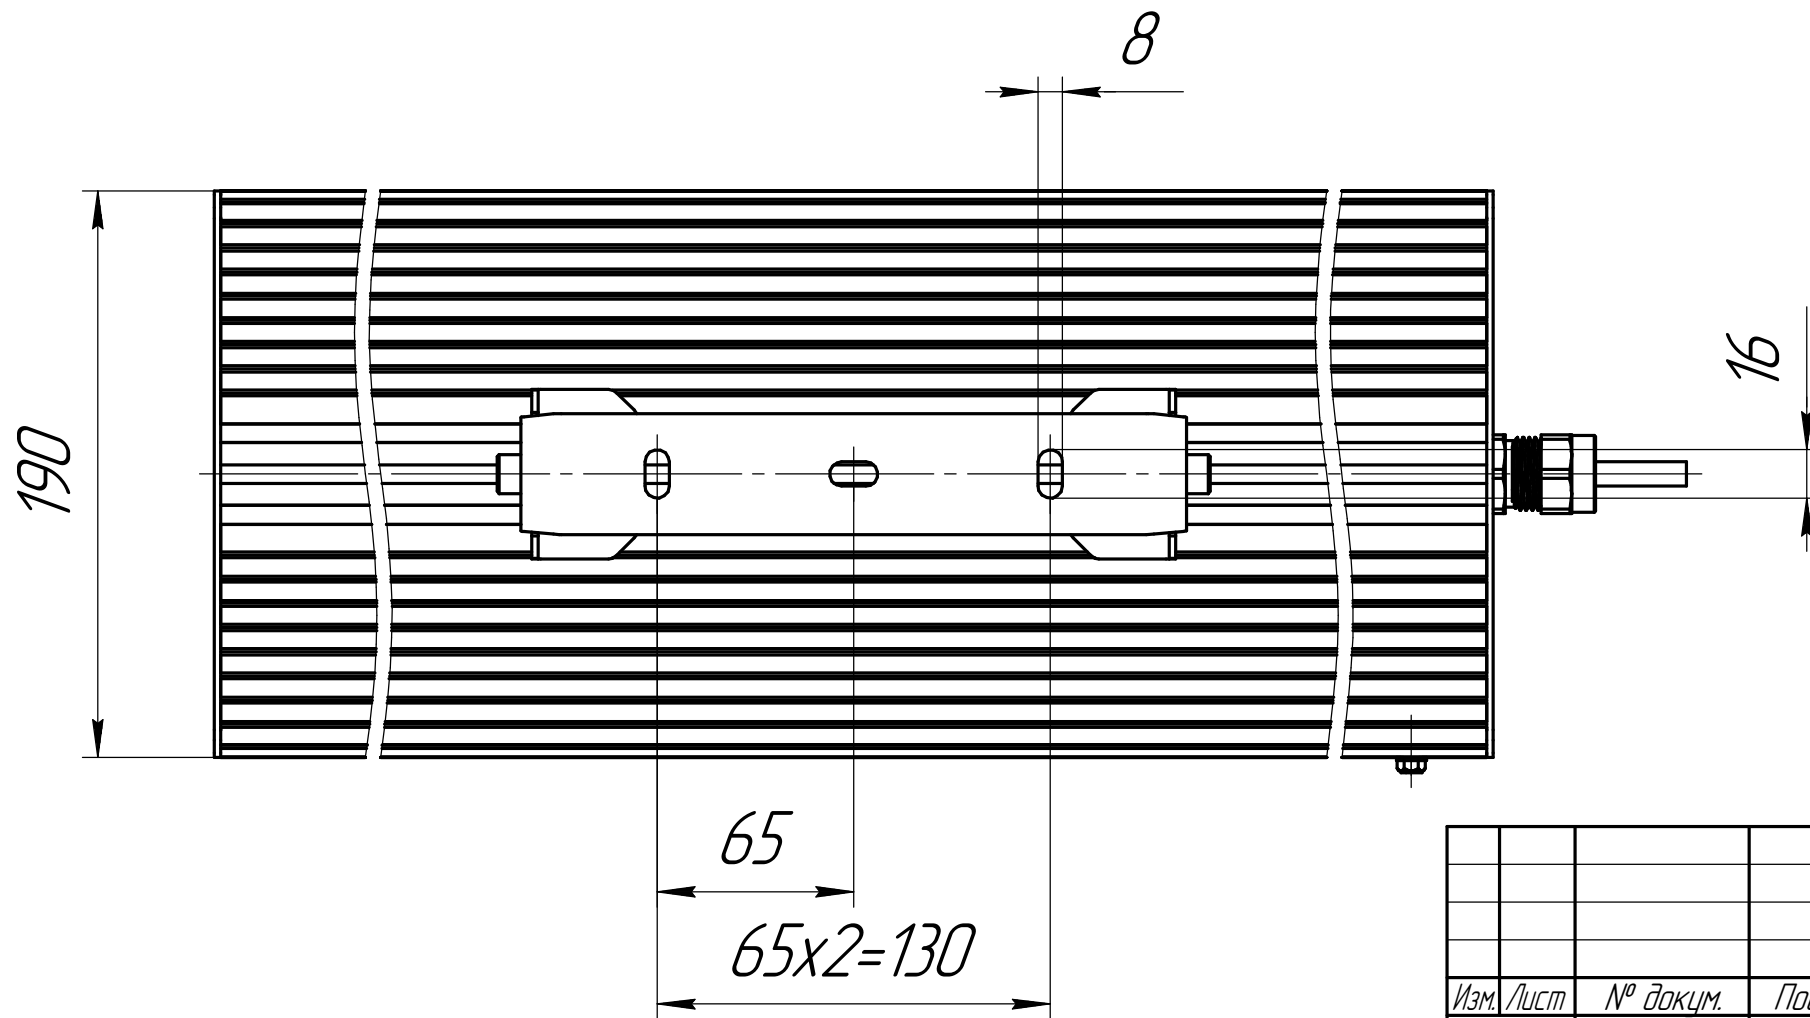

				001.0096.29.000 В0				
Изм.	Лист	№ докум.	Подп.	Дата	ГСП-Экстра-Оптика-2Ех-100 Чертеж общего вида	Лит.	Масса	Масштаб
Разраб.	Сацнин Д В						5,7	1:2,5
Пров.						Лист	Листов	1
Т.контр.						ОКБ Свой стиль		
Н.контр.						Копировал Формат А3		
Утв.								