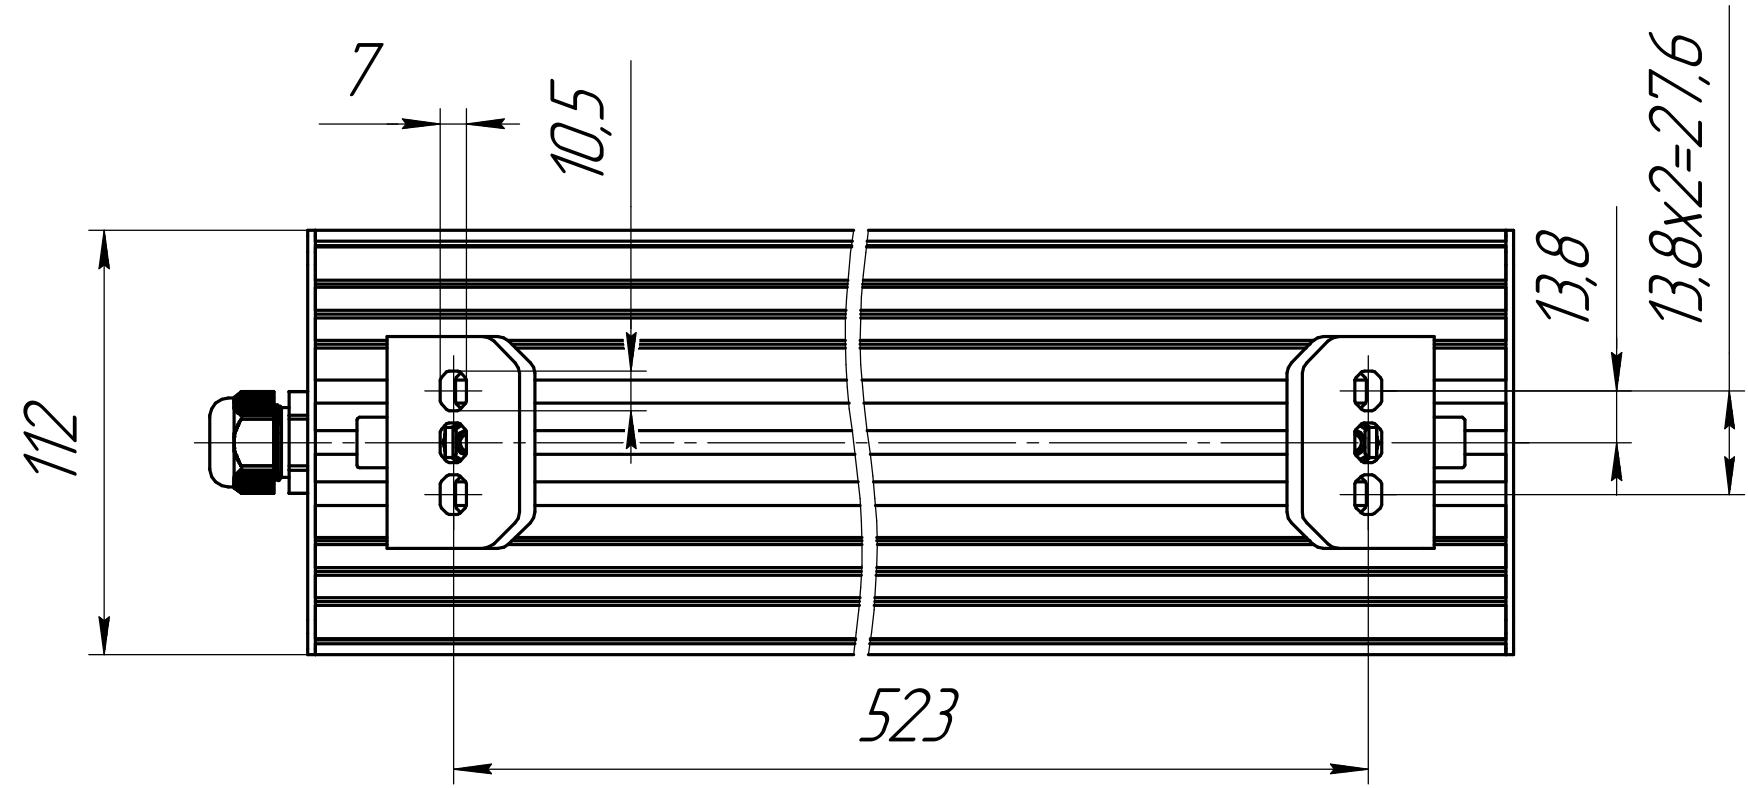

					001.0070.16.000 В0			
Изм.	Лист	№ докцм.	Подп.	Дата	ГСП-Прима-70 Чертеж общего вида	Лит.	Масса	Масштаб
Разраб.	Луканин Е П						3,2	1:2
Пров.						Лист	Листов	1
Т.контр.					ОКБ Свой стиль			
И.контр.					Формат А3			
Утв.					Копировал			