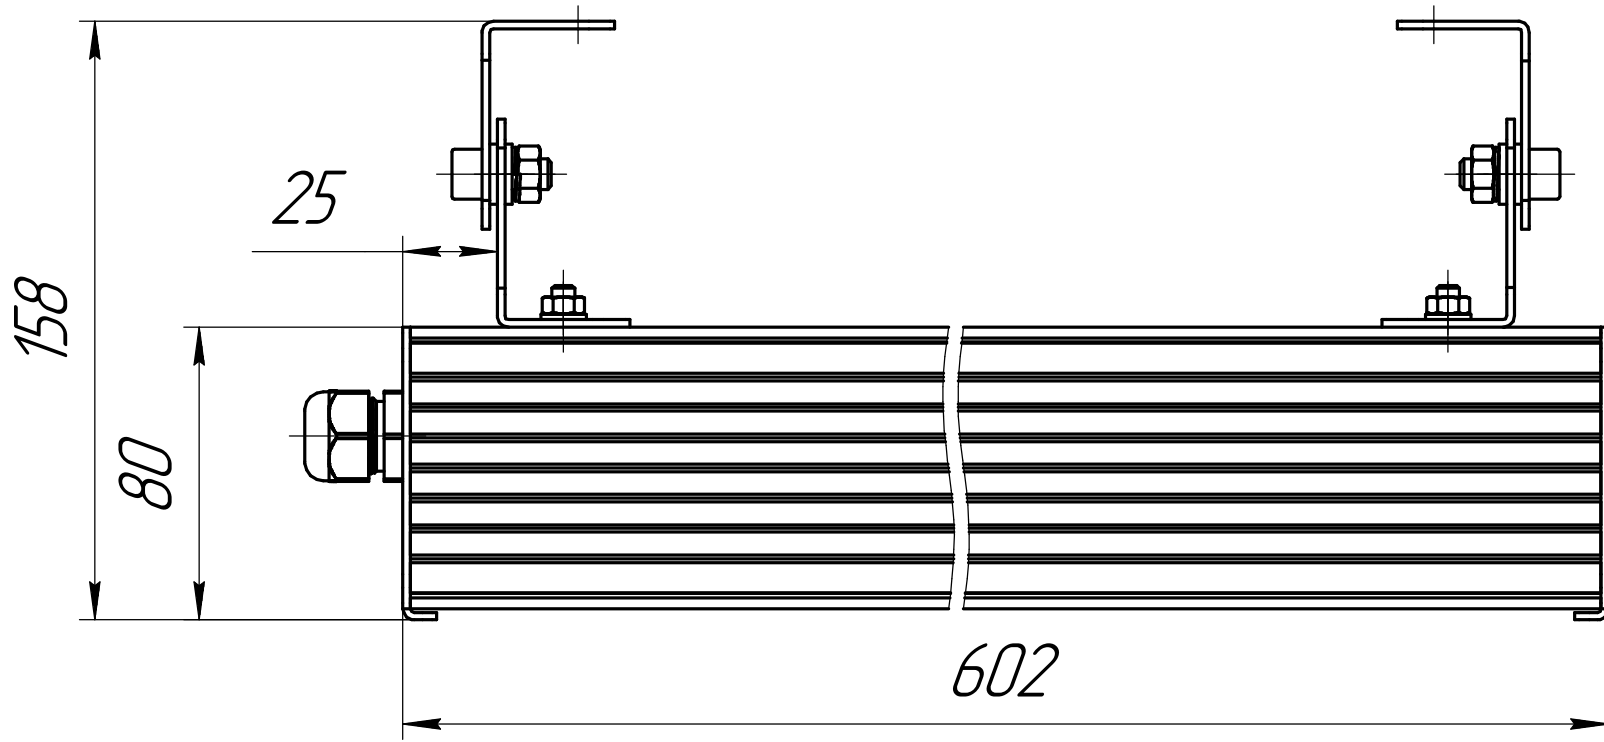

					001.0070.16.000 В0			
Изм.	Лист	№ докцм.	Подп.	Дата	ГСП-Прима-70 Чертеж общего вида	Лит.	Масса	Масштаб
Разраб.	Луканин Е П						3,2	1:2
Пров.						Лист	Листов	1
Т.контр.					ОКБ Свой стиль			
И.контр.					Формат А3			
Утв.					Копировал			