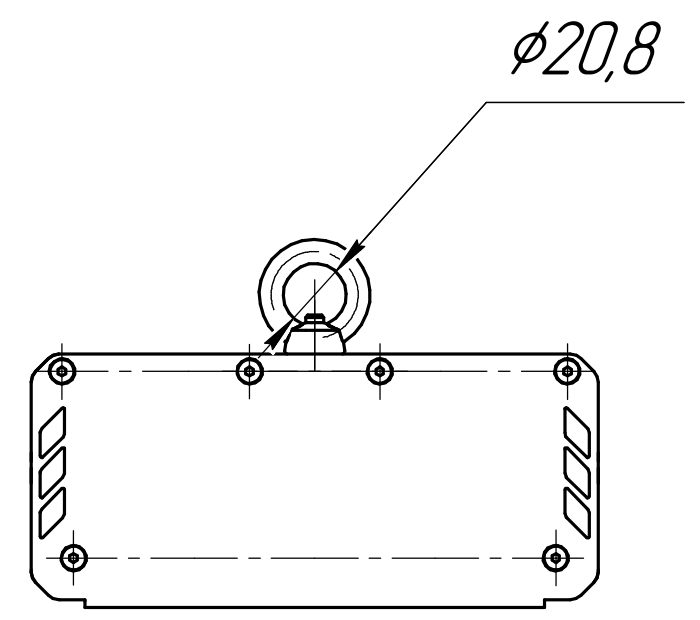

Перв. примен.	Справ. №	Подп. и дата	Инв. № дцкл.	Взам. инв. №	Подп. и дата	Инв. № подл.

001.0079.77.000 В0

					001.0079.77.000 В0			
Изм.	Лист	№ док-м.	Подп.	Дата	ГСП-Экстра-Оптика-90 Чертеж общего вида	Лит.	Масса	Масштаб
Разраб.	Луканин Е П						4,4	1:2,5
Пров.						Лист	Листов	1
Т.контр.						ОКБ Свой стиль		
Н.контр.						Копировал Формат А3		
Утв.								