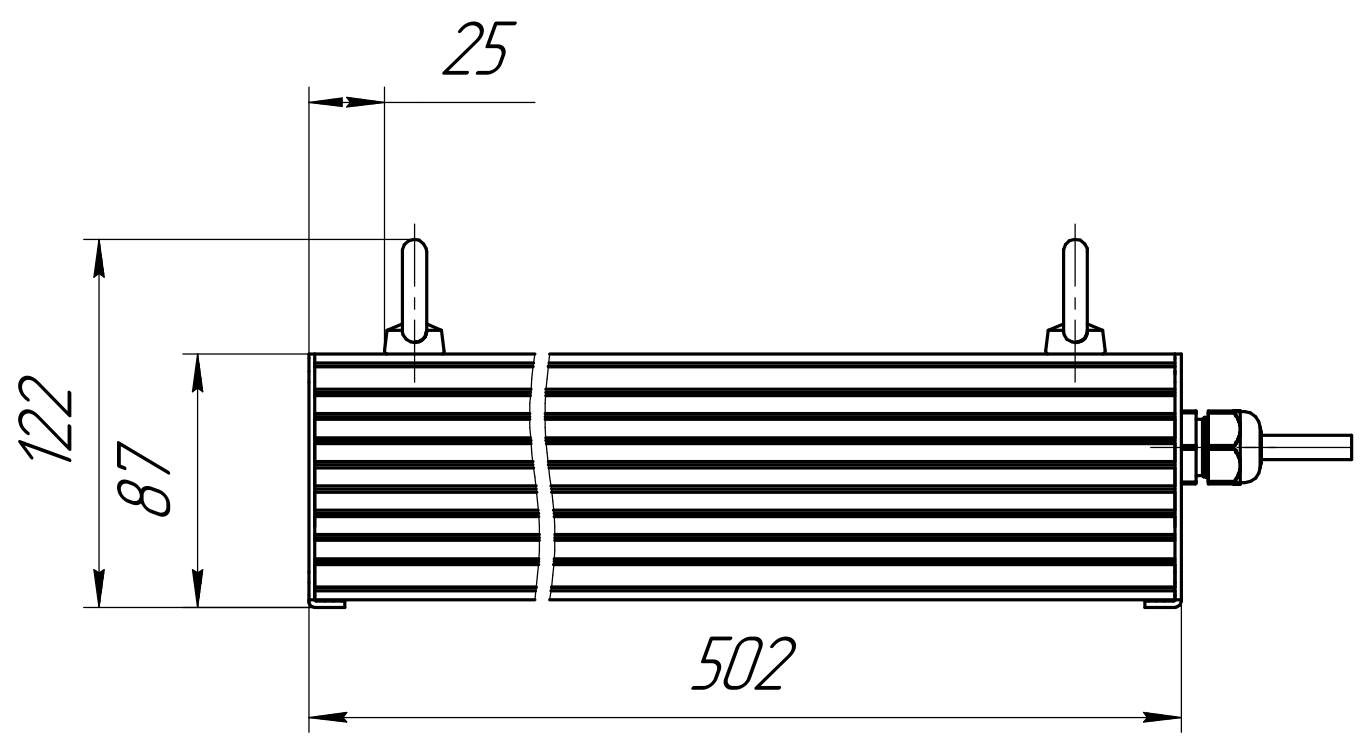

Перв. примен.	Справ. №	Подп. и дата	Инв. № дцкл.	Взам. инв. №	Подп. и дата	Инв. № подл.

001.0079.77.000 В0

					001.0079.77.000 В0			
Изм.	Лист	№ док-м.	Подп.	Дата	ГСП-Экстра-Оптика-90 Чертеж общего вида	Лит.	Масса	Масштаб
Разраб.	Луканин Е П						4,4	1:2,5
Пров.						Лист	Листов	1
Т.контр.						ОКБ Свой стиль		
Н.контр.						Копировал Формат А3		
Утв.								