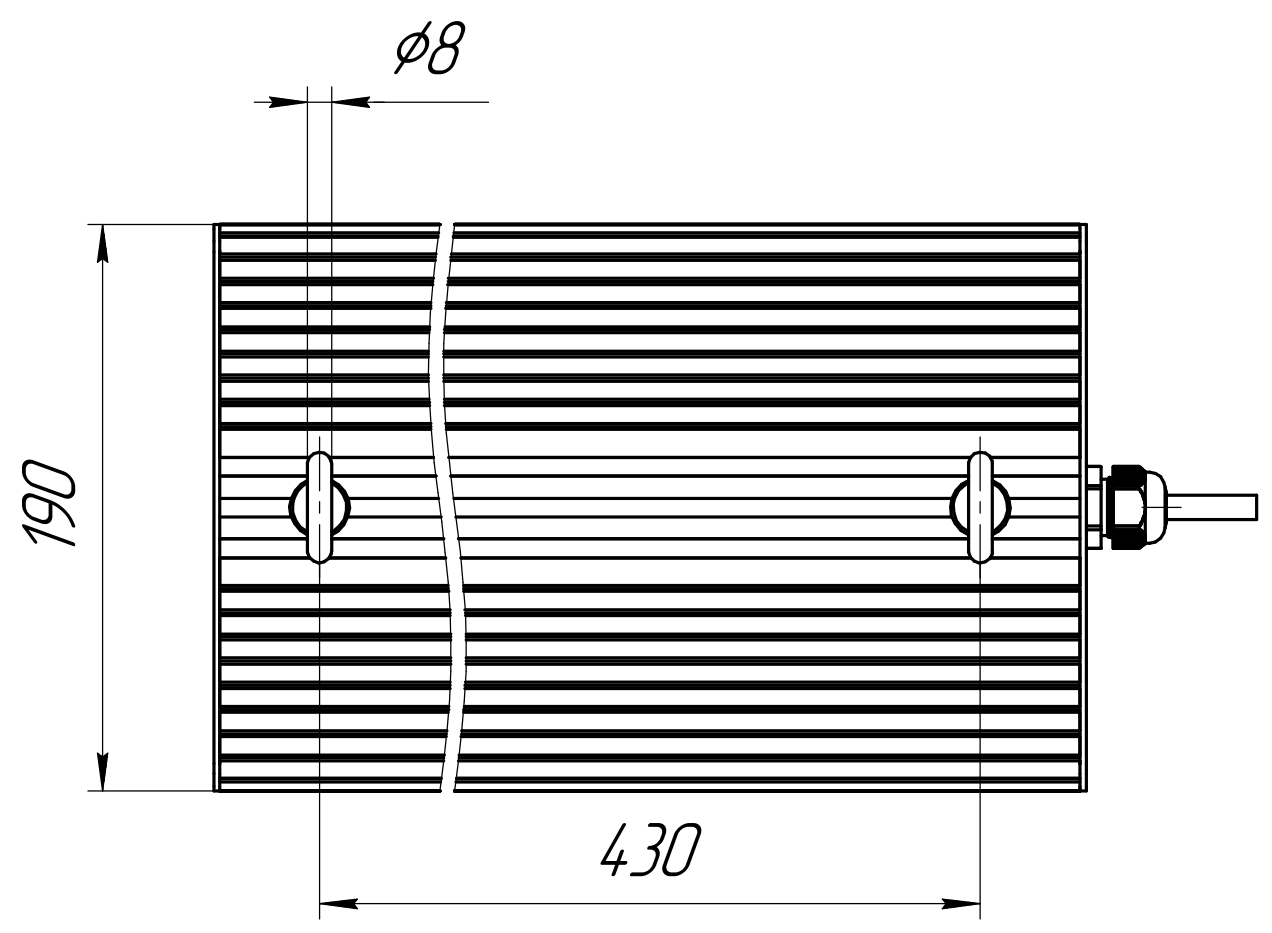

Перв. примен.	Справ. №	Подп. и дата	Инв. № дцкл.	Взам. инв. №	Подп. и дата	Инв. № подл.

001.0079.77.000 В0

					001.0079.77.000 В0			
Изм.	Лист	№ док-м.	Подп.	Дата	ГСП-Экстра-Оптика-90 Чертеж общего вида	Лит.	Масса	Масштаб
Разраб.	Луканин Е П						4,4	1:2,5
Пров.						Лист	Листов	1
Т.контр.						ОКБ Свой стиль		
Н.контр.						Копировал Формат А3		
Утв.								