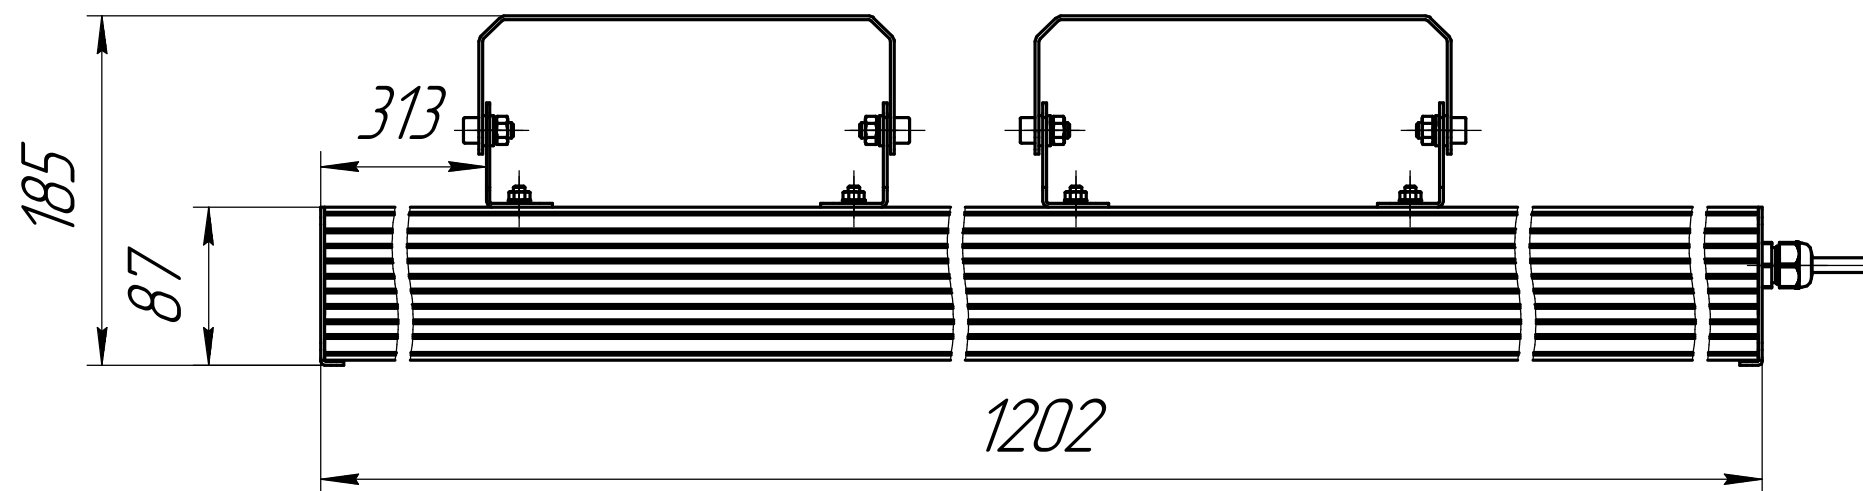

					001.0079.44.000 В0			
Изм.	Лист	№ док-м.	Подп.	Дата	ГСП-Экстра-240 Чертеж общего вида	Лит.	Масса	Масштаб
Разраб.	Луканин Е П						9,4	1:4
Пров.						Лист	Листов	1
Т.контр.						ОКБ Свой стиль		
И.контр.						Формат А3		
Утв.						Копировал		