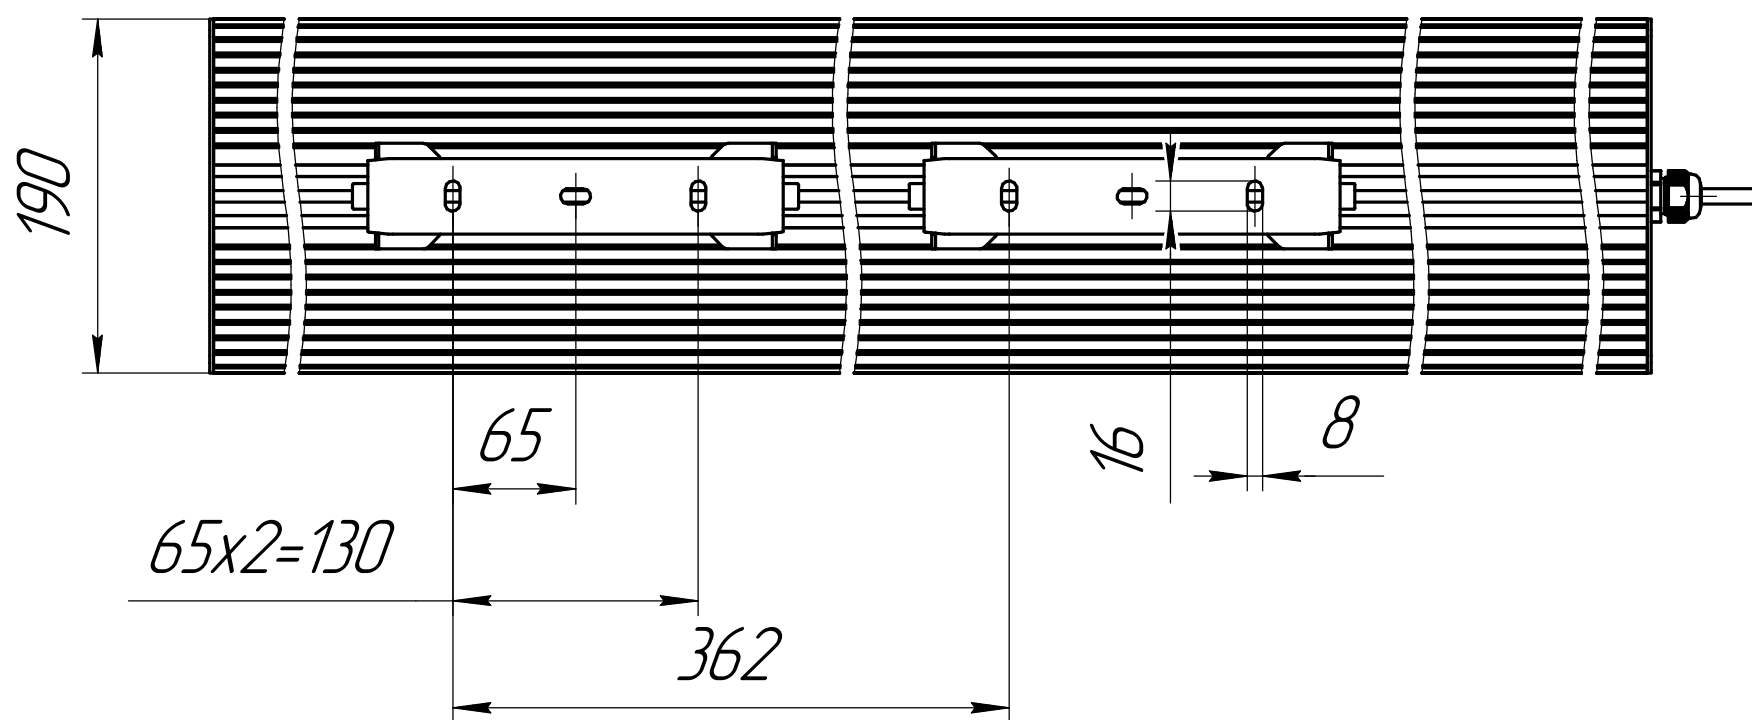

					001.0079.44.000 В0			
Изм.	Лист	№ док-м.	Подп.	Дата	ГСП-Экстра-240 Чертеж общего вида	Лит.	Масса	Масштаб
Разраб.	Луканин Е П						9,4	1:4
Пров.						Лист	Листов	1
Т.контр.						ОКБ Свой стиль		
И.контр.						Формат А3		
Утв.						Копировал		