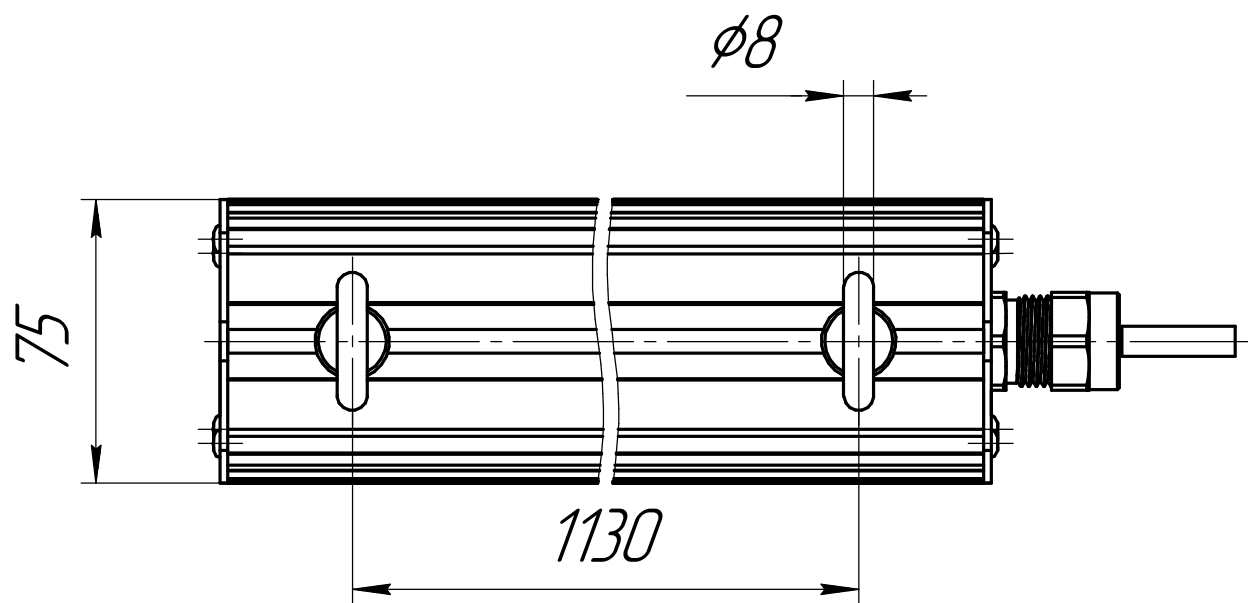

|          |            |          |       |      |  |                   |        |         |
|----------|------------|----------|-------|------|--|-------------------|--------|---------|
|          |            |          |       |      | 001.0097.15.000 В0                       |                   |        |         |
| Изм.     | Лист       | № док-м. | Подп. | Дата | ГСП-Фаворит-2Ех-80<br>Чертеж общего вида | Лит.              | Масса  | Масштаб |
| Разраб.  | Сацнин Д В |          |       |      |  |                   | 9,2    | 1:2     |
| Проб.    |            |          |       |      |  | Лист              | Листов | 1       |
| Т.контр. |            |          |       |      |  | ОКБ<br>Свой стиль |        |         |
| И.контр. |            |          |       |      |  | Формат А3         |        |         |
| Утв.     |            |          |       |      |  | Копировал         |        |         |