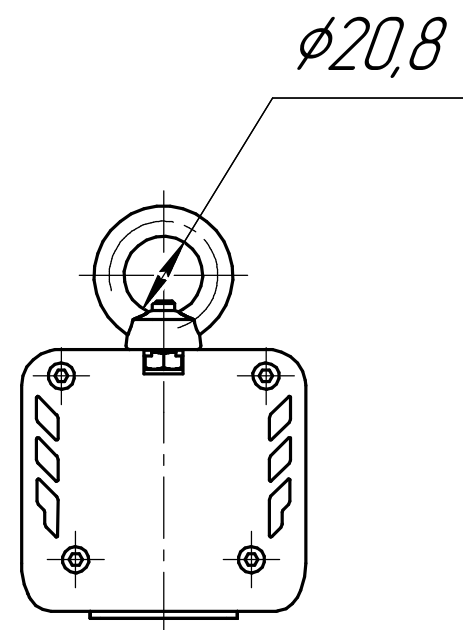

|          |            |          |       |      |  |                   |        |         |
|----------|------------|----------|-------|------|--|-------------------|--------|---------|
|          |            |          |       |      | 001.0097.15.000 В0                       |                   |        |         |
| Изм.     | Лист       | № док-м. | Подп. | Дата | ГСП-Фаворит-2Ех-80<br>Чертеж общего вида | Лит.              | Масса  | Масштаб |
| Разраб.  | Сацнин Д В |          |       |      |  |                   | 9,2    | 1:2     |
| Проб.    |            |          |       |      |  | Лист              | Листов | 1       |
| Т.контр. |            |          |       |      |  | ОКБ<br>Свой стиль |        |         |
| И.контр. |            |          |       |      |  | Формат А3         |        |         |
| Утв.     |            |          |       |      |  | Копировал         |        |         |