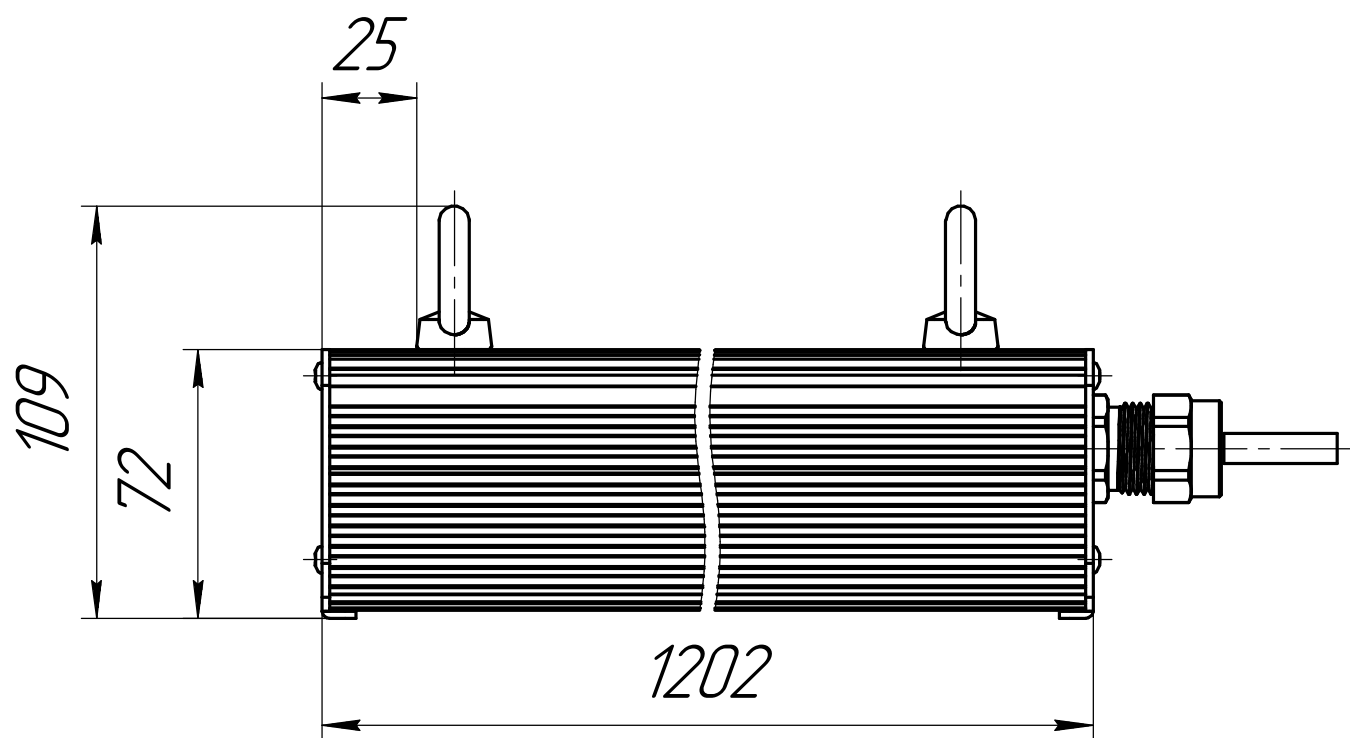

|          |            |          |       |      |  |                   |        |         |
|----------|------------|----------|-------|------|--|-------------------|--------|---------|
|          |            |          |       |      | 001.0097.15.000 В0                       |                   |        |         |
| Изм.     | Лист       | № док-м. | Подп. | Дата | ГСП-Фаворит-2Ех-80<br>Чертеж общего вида | Лит.              | Масса  | Масштаб |
| Разраб.  | Сацнин Д В |          |       |      |  |                   | 9,2    | 1:2     |
| Проб.    |            |          |       |      |  | Лист              | Листов | 1       |
| Т.контр. |            |          |       |      |  | ОКБ<br>Свой стиль |        |         |
| И.контр. |            |          |       |      |  | Формат А3         |        |         |
| Утв.     |            |          |       |      |  | Копировал         |        |         |