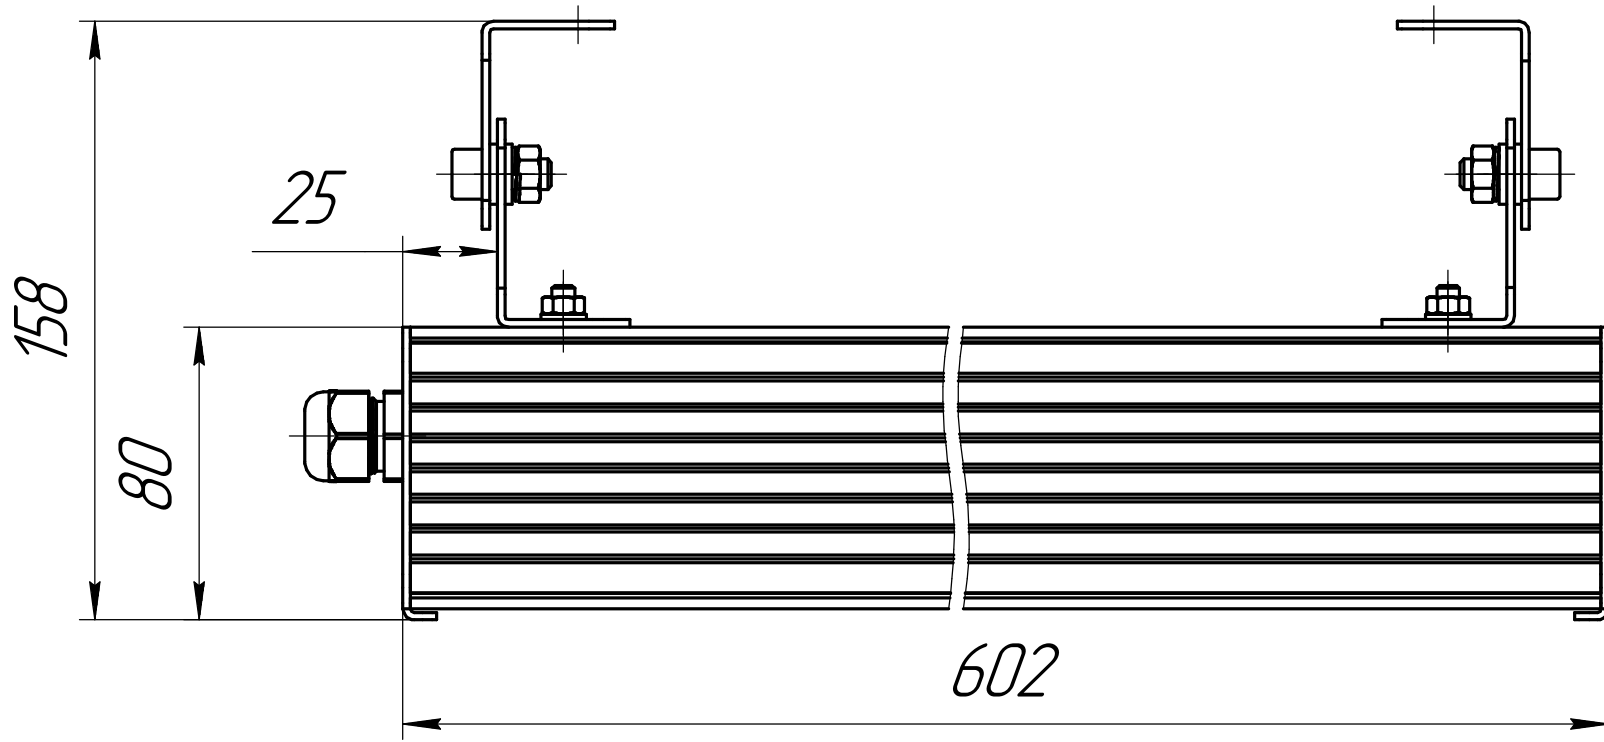

					001.0070.16.000 В0			
Изм.	Лист	№ док-м.	Подп.	Дата	ГСП-Прима-80 Чертеж общего вида	Лит.	Масса	Масштаб
Разраб.		Луконин Е П					3,2	1:2
Пров.						Лист	Листов	1
Т.контр.					ОКБ Свой стиль			
И.контр.					Формат А3			
Утв.					Копировал			