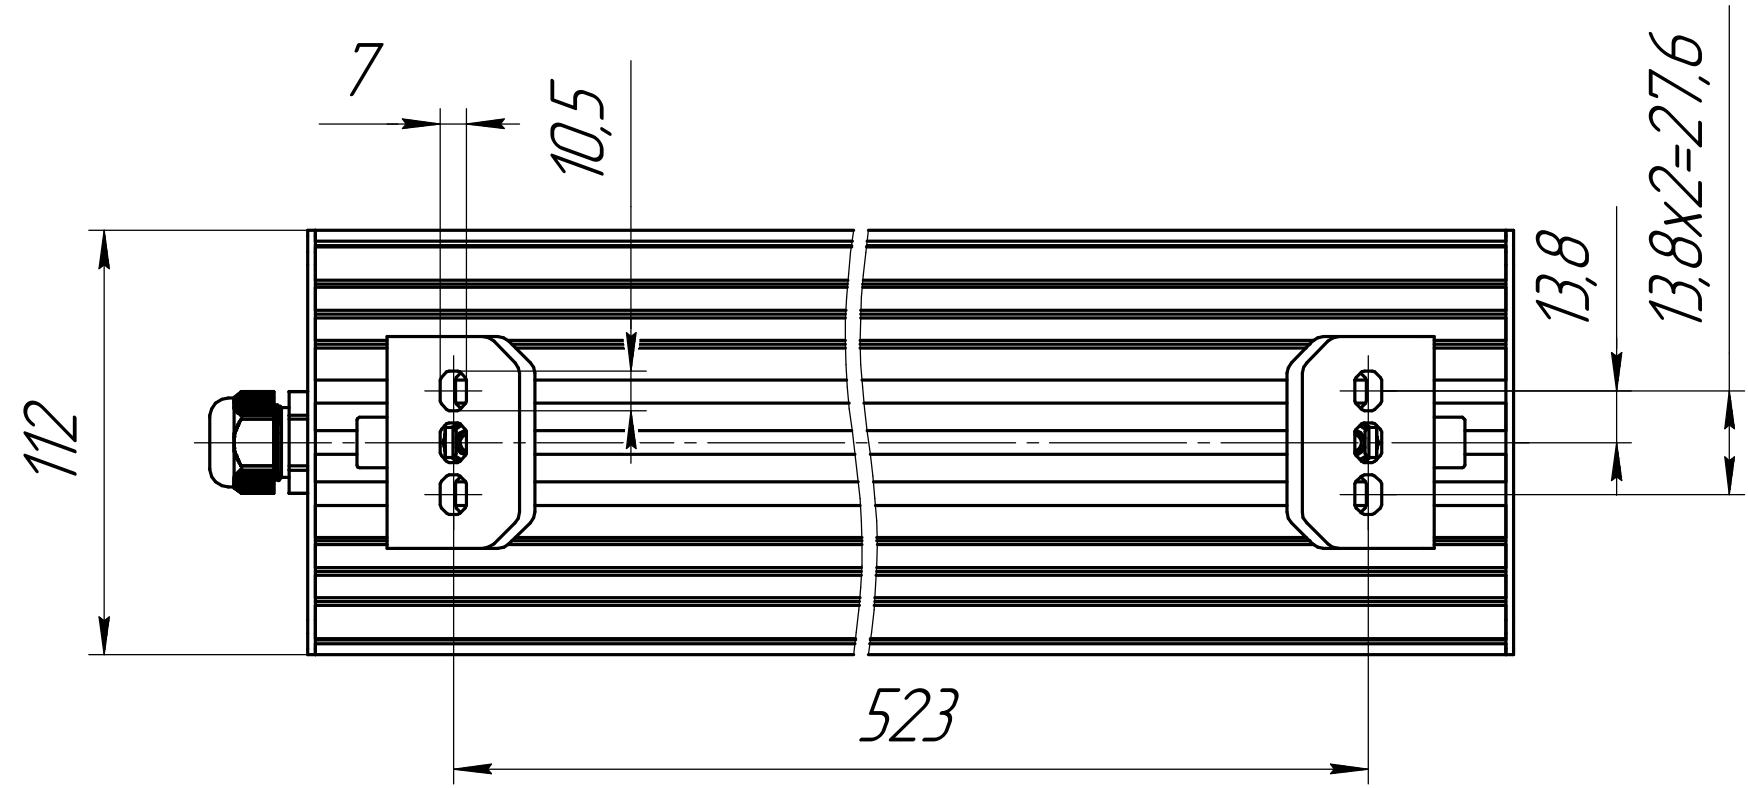

					001.0070.16.000 В0			
Изм.	Лист	№ док-м.	Подп.	Дата	ГСП-Прима-80 Чертеж общего вида	Лит.	Масса	Масштаб
Разраб.		Луконин Е П					3,2	1:2
Пров.						Лист	Листов	1
Т.контр.					ОКБ Свой стиль			
И.контр.					Формат А3			
Утв.					Копировал			