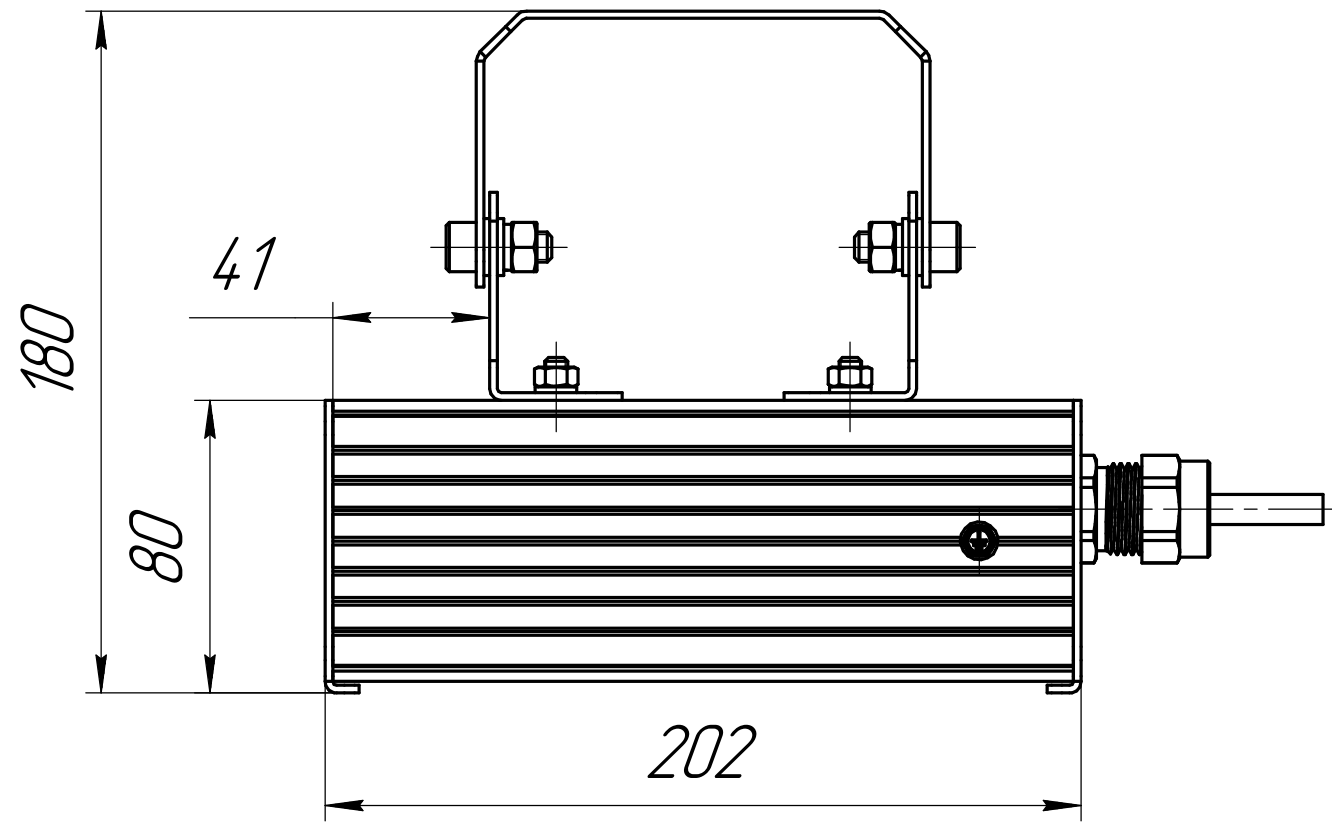

					001.0090.06.000 В0			
Изм.	Лист	№ докум.	Подп.	Дата	ГСП-Прима-2Ех-20 Чертеж общего вида	Лит.	Масса	Масштаб
Разраб.	Луканин Е П						2,2	1:2
Пров.						Лист	Листов 1	
Т.контр.						ОКБ Свой стиль		
Н.контр.						Формат А3		
Утв.						Копировал		