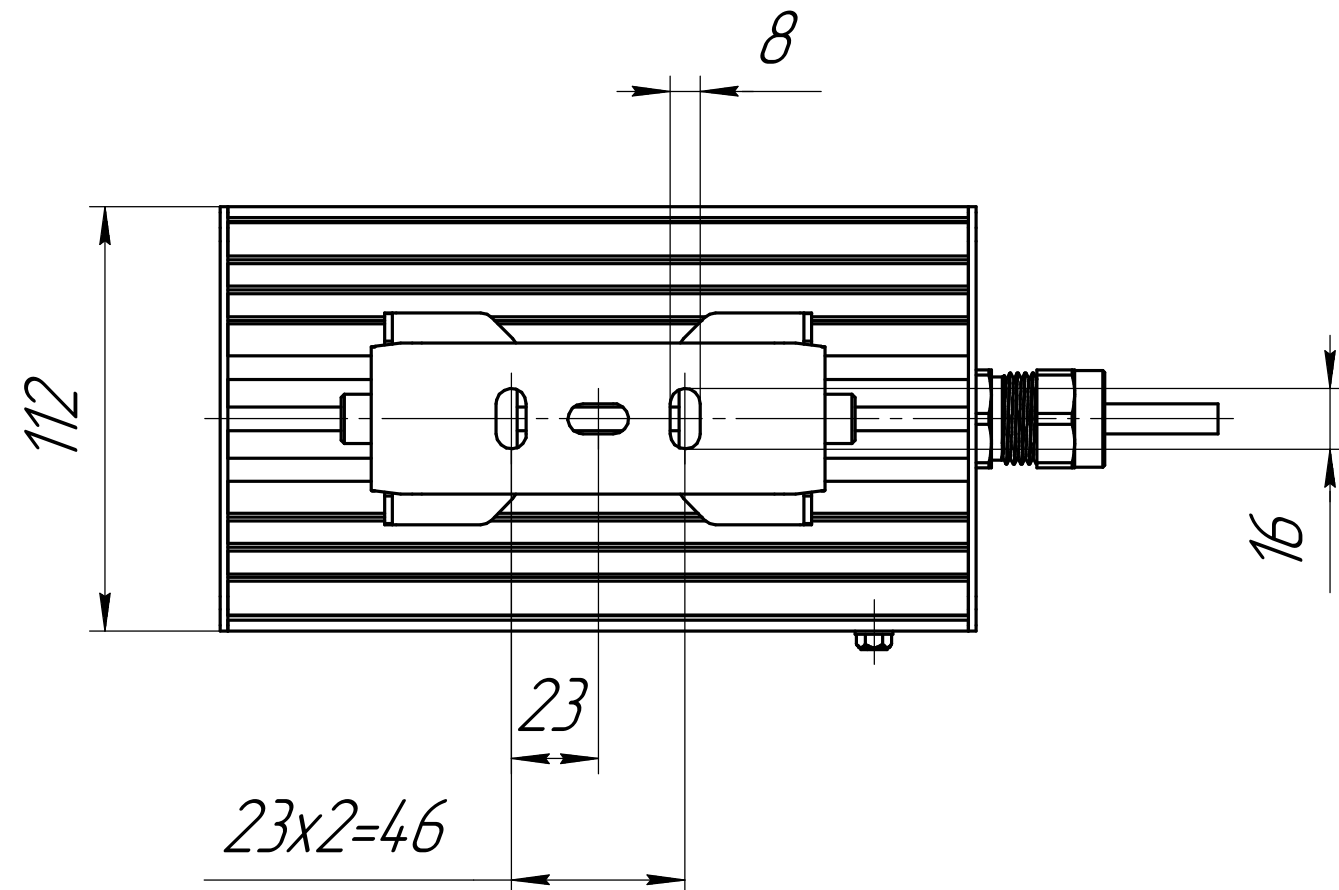

					001.0090.06.000 В0			
Изм.	Лист	№ докум.	Подп.	Дата	ГСП-Прима-2Ех-20 Чертеж общего вида	Лит.	Масса	Масштаб
Разраб.	Луканин Е П						2,2	1:2
Пров.						Лист	Листов 1	
Т.контр.						ОКБ Свой стиль		
Н.контр.						Формат А3		
Утв.						Копировал		