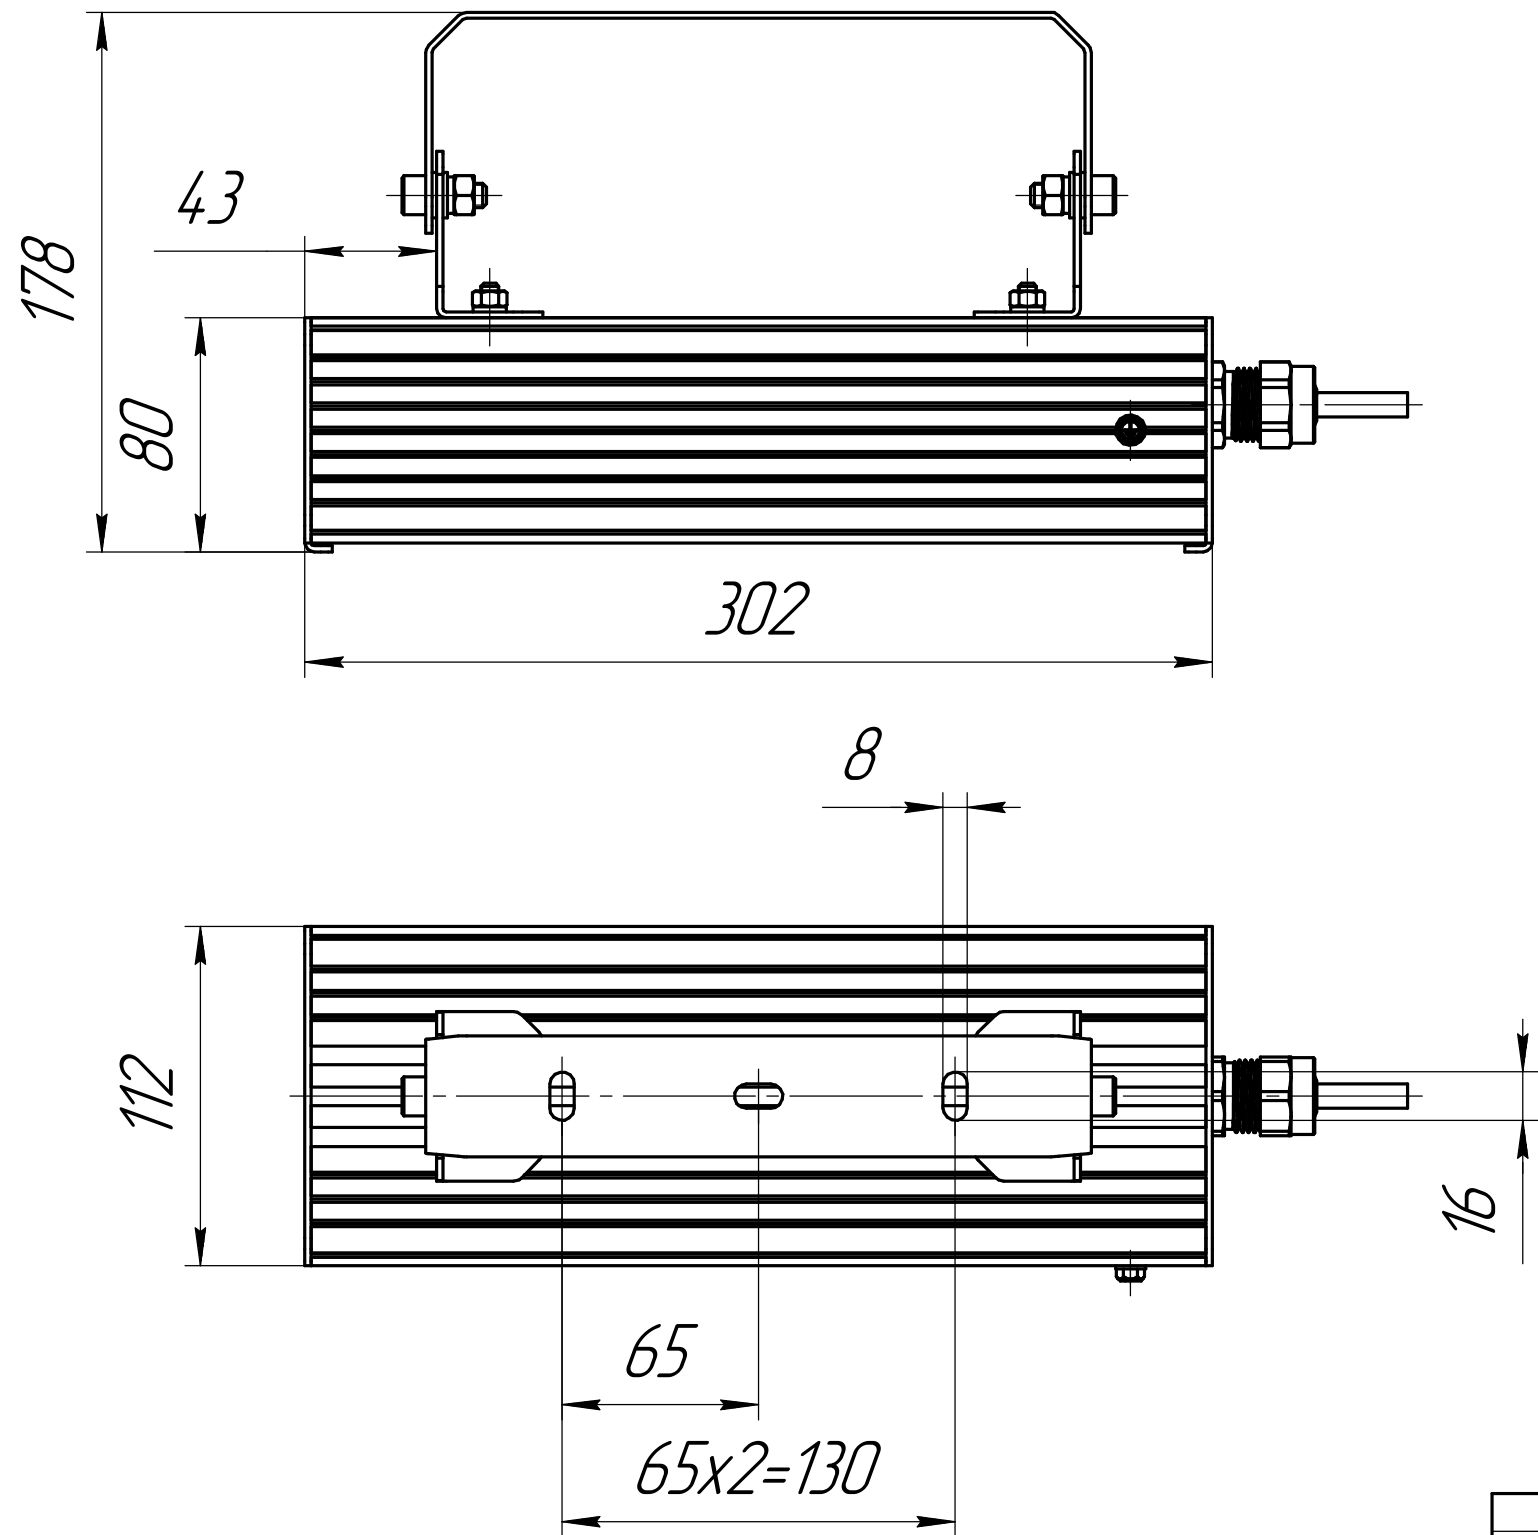

					001.0092.00.012 В0			
Изм.	Лист	№ докцм.	Подп.	Дата	ГСП-Прима-Оптик-2Ех40 Чертеж общего вида	Лит.	Масса	Масштаб
Разраб.	Луканин Е П						2,7	1:2,5
Пров.						Лист	Листов	1
Т.контр.						ОКБ Свой стиль		
И.контр.						Копировал Формат А3		
Утв.								