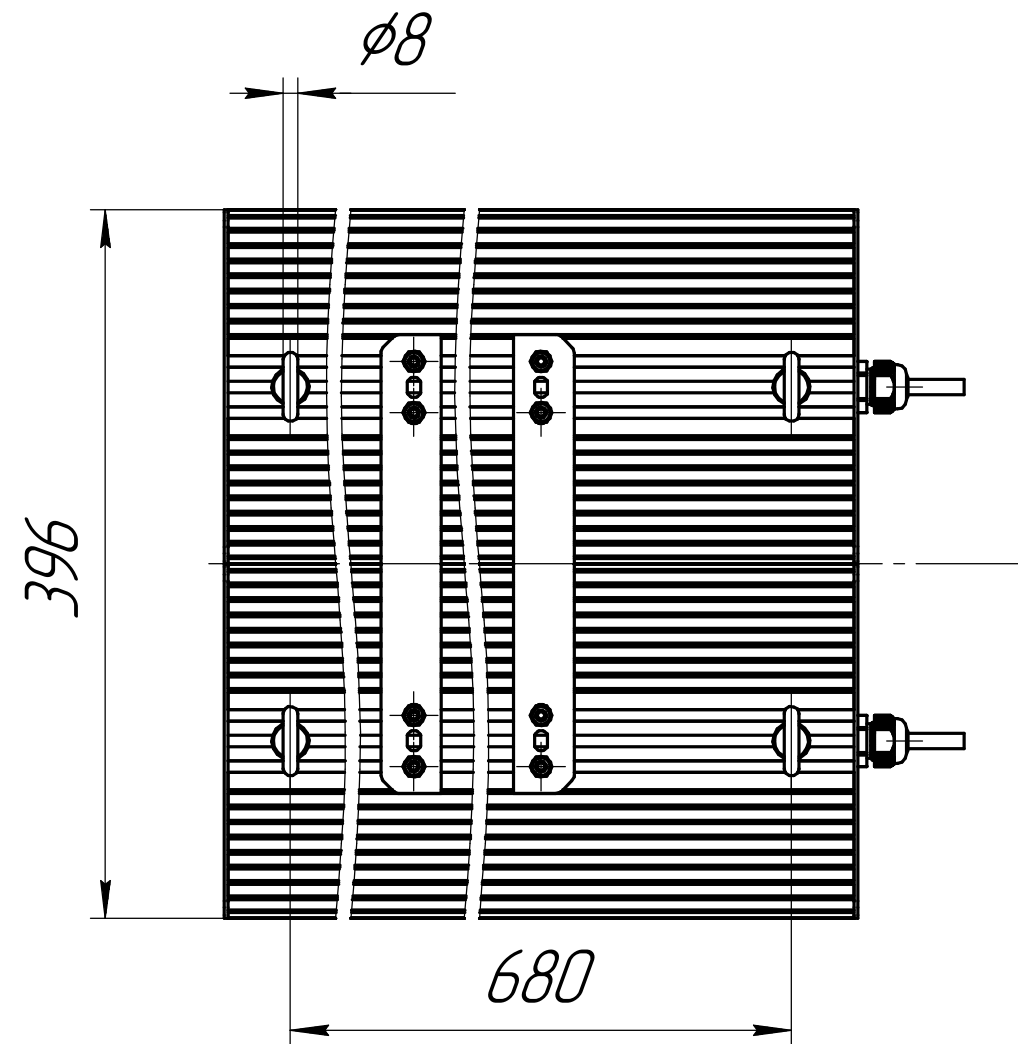

					001.0079.46.000 В0			
Изм.	Лист	№ док-м.	Подп.	Дата	ГСП-Экстра-300 Чертеж общего вида	Лит.	Масса	Масштаб
Разраб.	Луканин Е П						12,8	1:4
Пров.						Лист	Листов	1
Т.контр.						ОКБ Свой стиль		
Н.контр.						Формат А3		
Утв.						Копировал		