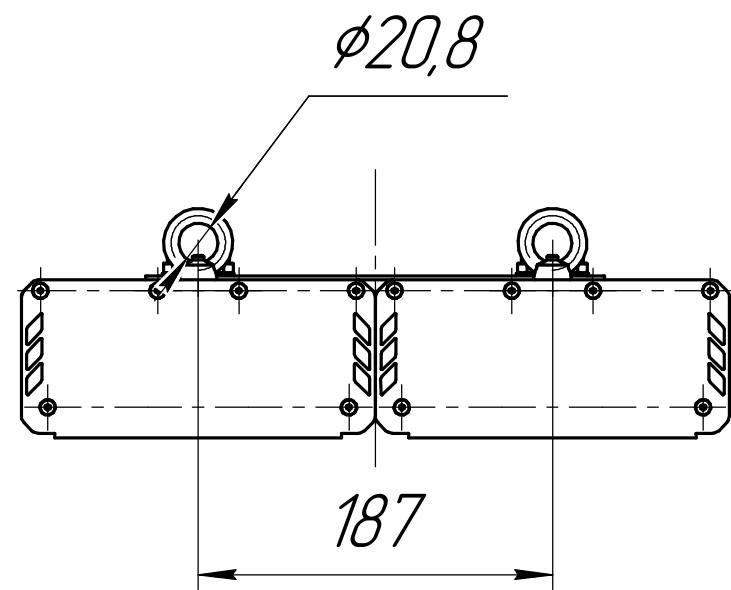

					001.0079.46.000 В0			
Изм.	Лист	№ док-м.	Подп.	Дата	ГСП-Экстра-300 Чертеж общего вида	Лит.	Масса	Масштаб
Разраб.	Луканин Е П						12,8	1:4
Пров.						Лист	Листов	1
Т.контр.						ОКБ Свой стиль		
Н.контр.						Формат А3		
Утв.						Копировал		