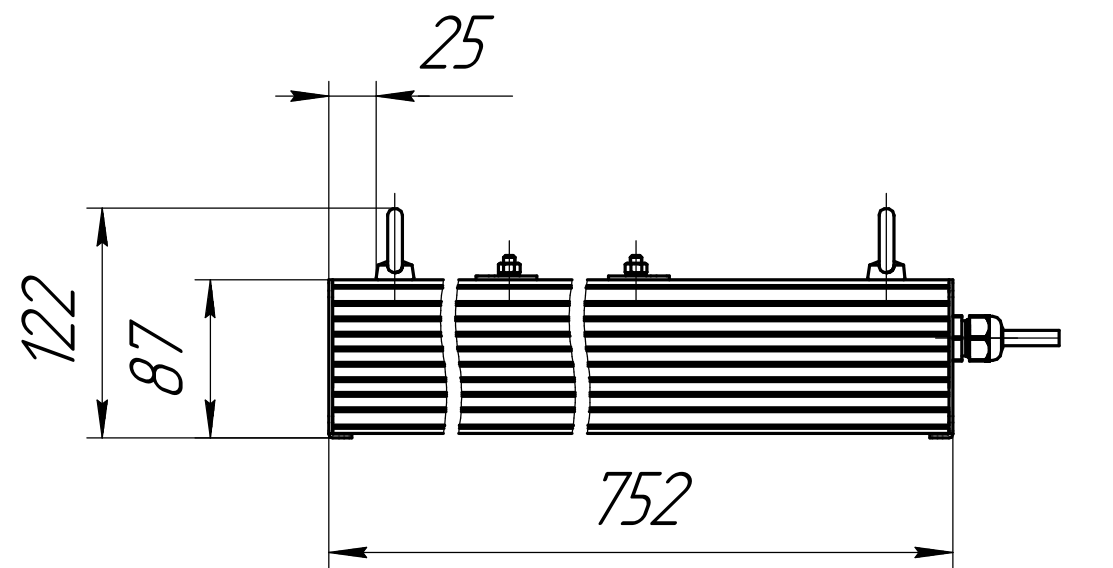

					001.0079.46.000 В0			
Изм.	Лист	№ док-м.	Подп.	Дата	ГСП-Экстра-300 Чертеж общего вида	Лит.	Масса	Масштаб
Разраб.	Луканин Е П						12,8	1:4
Пров.						Лист	Листов	1
Т.контр.						ОКБ Свой стиль		
Н.контр.						Формат А3		
Утв.						Копировал		